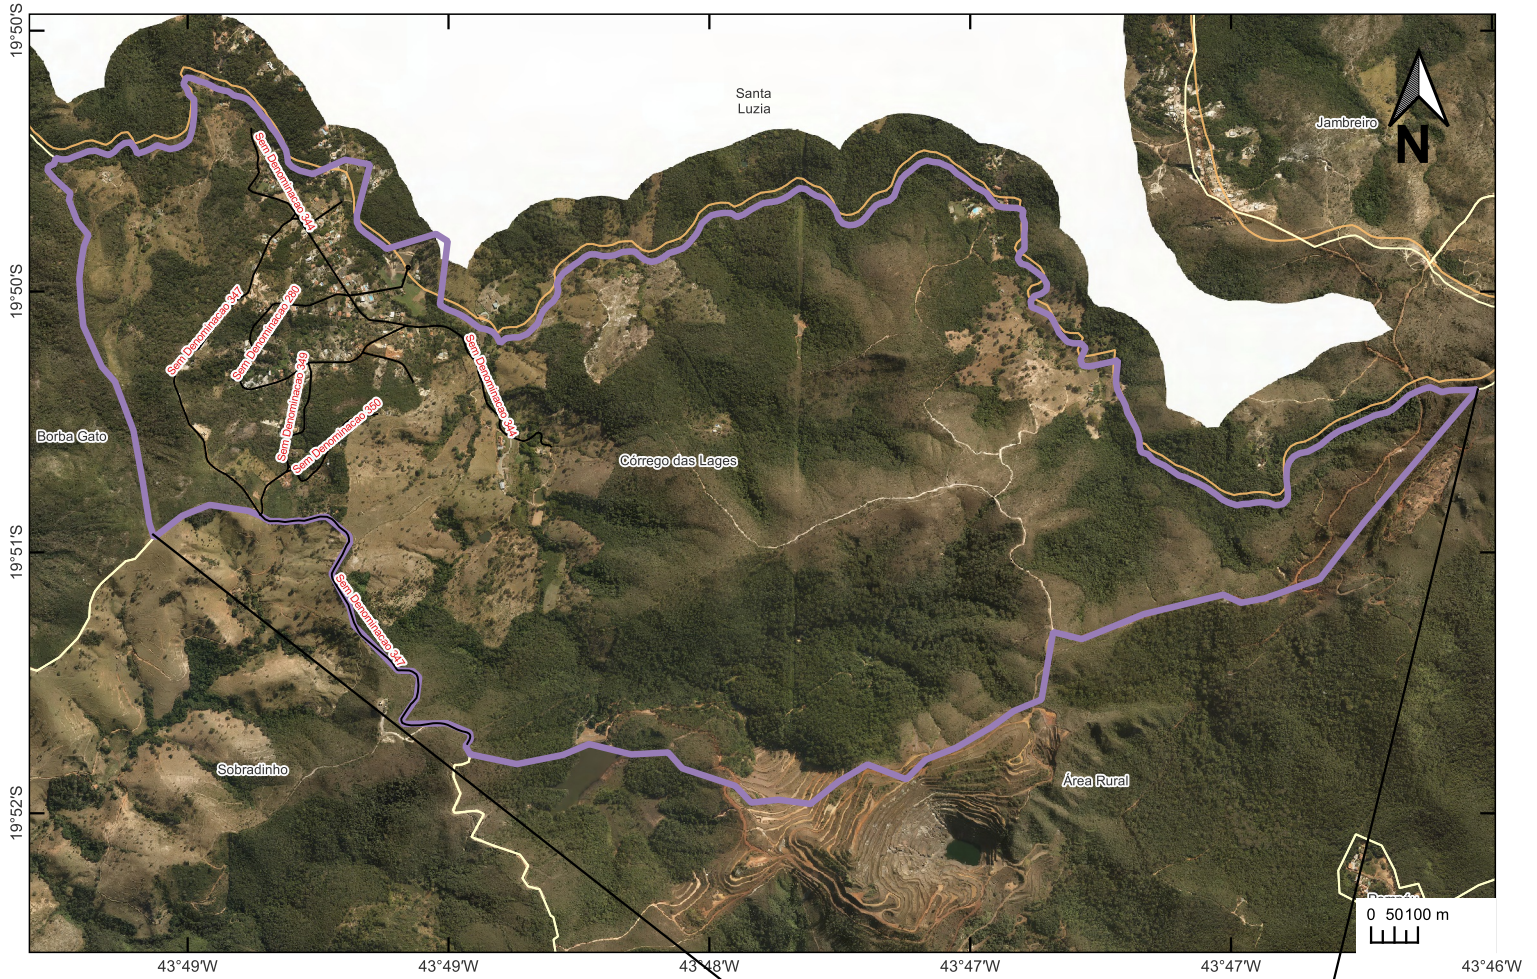

BAIRROS
REGIONAL BORGES

Bairro Borba Gato

-  Regional Borges
-  Logradouro
-  Bairro Borba Gato
-  Rodovia
-  Bairros
-  RMBH

Prefeitura Municipal de Sabará
Secretaria Municipal de Planejamento, Desenvolvimento e Gestão
Fonte: Programa Sabará 360°
Ortofoto Imagem Aérea - 2023
Sistema de Coordenadas: Sirgas 2000
Geoprocessamento: Jeedean Moisés
Abril - 2024

Bairro Borges

- Regional Borges
- Bairro Borges
- Logradouros
- Rodovia
- Bairros
- Regionais
- RMBH

Prefeitura Municipal de Sabará
 Secretaria Municipal de Planejamento, Desenvolvimento e Gestão
 Fonte: Programa Sabará 360°
 Ortofoto Imagem Aérea - 2023
 Sistema de Coordenadas: Sirgas 2000
 Geoprocessamento: Jeedean Moisés
 Abril - 2024

Bairro Córrego das Lages

-  Regional Borges
-  Logradouros
-  Córrego das Lages
-  Bairros
-  RMBH

Prefeitura Municipal de Sabará
Secretaria Municipal de Planejamento, Desenvolvimento e Gestão
Fonte: Programa Sabará 360°
Ortofoto Imagem Aérea - 2023
Sistema de Coordenadas: Sirgas 2000
Geoprocessamento: Jeedean Moisés
Abril - 2024