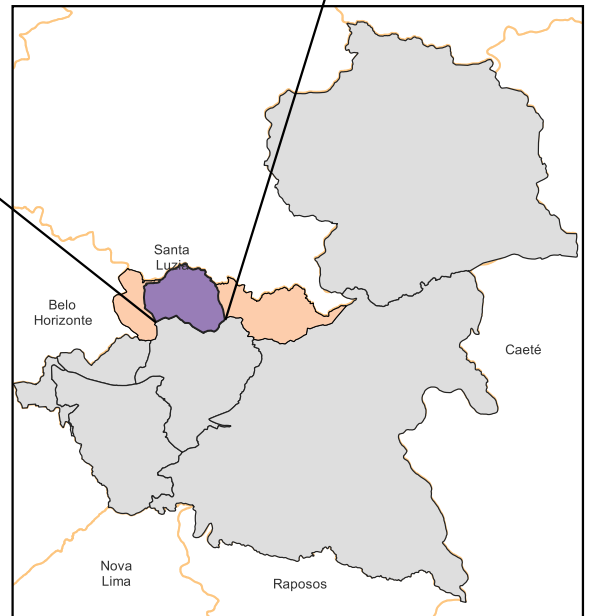

BAIRROS
REGIONAL BORGES

Bairro Borba Gato

-  Regional Borges
-  Logradouro
-  Bairro Borba Gato
-  Rodovia
-  Bairros
-  RMBH

Prefeitura Municipal de Sabará
Secretaria Municipal de Planejamento, Desenvolvimento e Gestão
Fonte: Programa Sabará 360°
Ortofoto Imagem Aérea - 2023
Sistema de Coordenadas: Sirgas 2000
Geoprocessamento: Jeedean Moisés
Abril - 2024

Bairro Borges

- Regional Borges
- Bairro Borges
- Logradouros
- Rodovia
- Bairros
- Regionais
- RMBH

Prefeitura Municipal de Sabará
 Secretaria Municipal de Planejamento, Desenvolvimento e Gestão
 Fonte: Programa Sabará 360°
 Ortofoto Imagem Aérea - 2023
 Sistema de Coordenadas: Sirgas 2000
 Geoprocessamento: Jeedean Moisés
 Abril - 2024

Bairro Córrego das Lages

-  Regional Borges
-  Logradouros
-  Córrego das Lages
-  Bairros
-  RMBH

Prefeitura Municipal de Sabará
Secretaria Municipal de Planejamento, Desenvolvimento e Gestão
Fonte: Programa Sabará 360°
Ortofoto Imagem Aérea - 2023
Sistema de Coordenadas: Sirgas 2000
Geoprocessamento: Jeedean Moisés
Abril - 2024