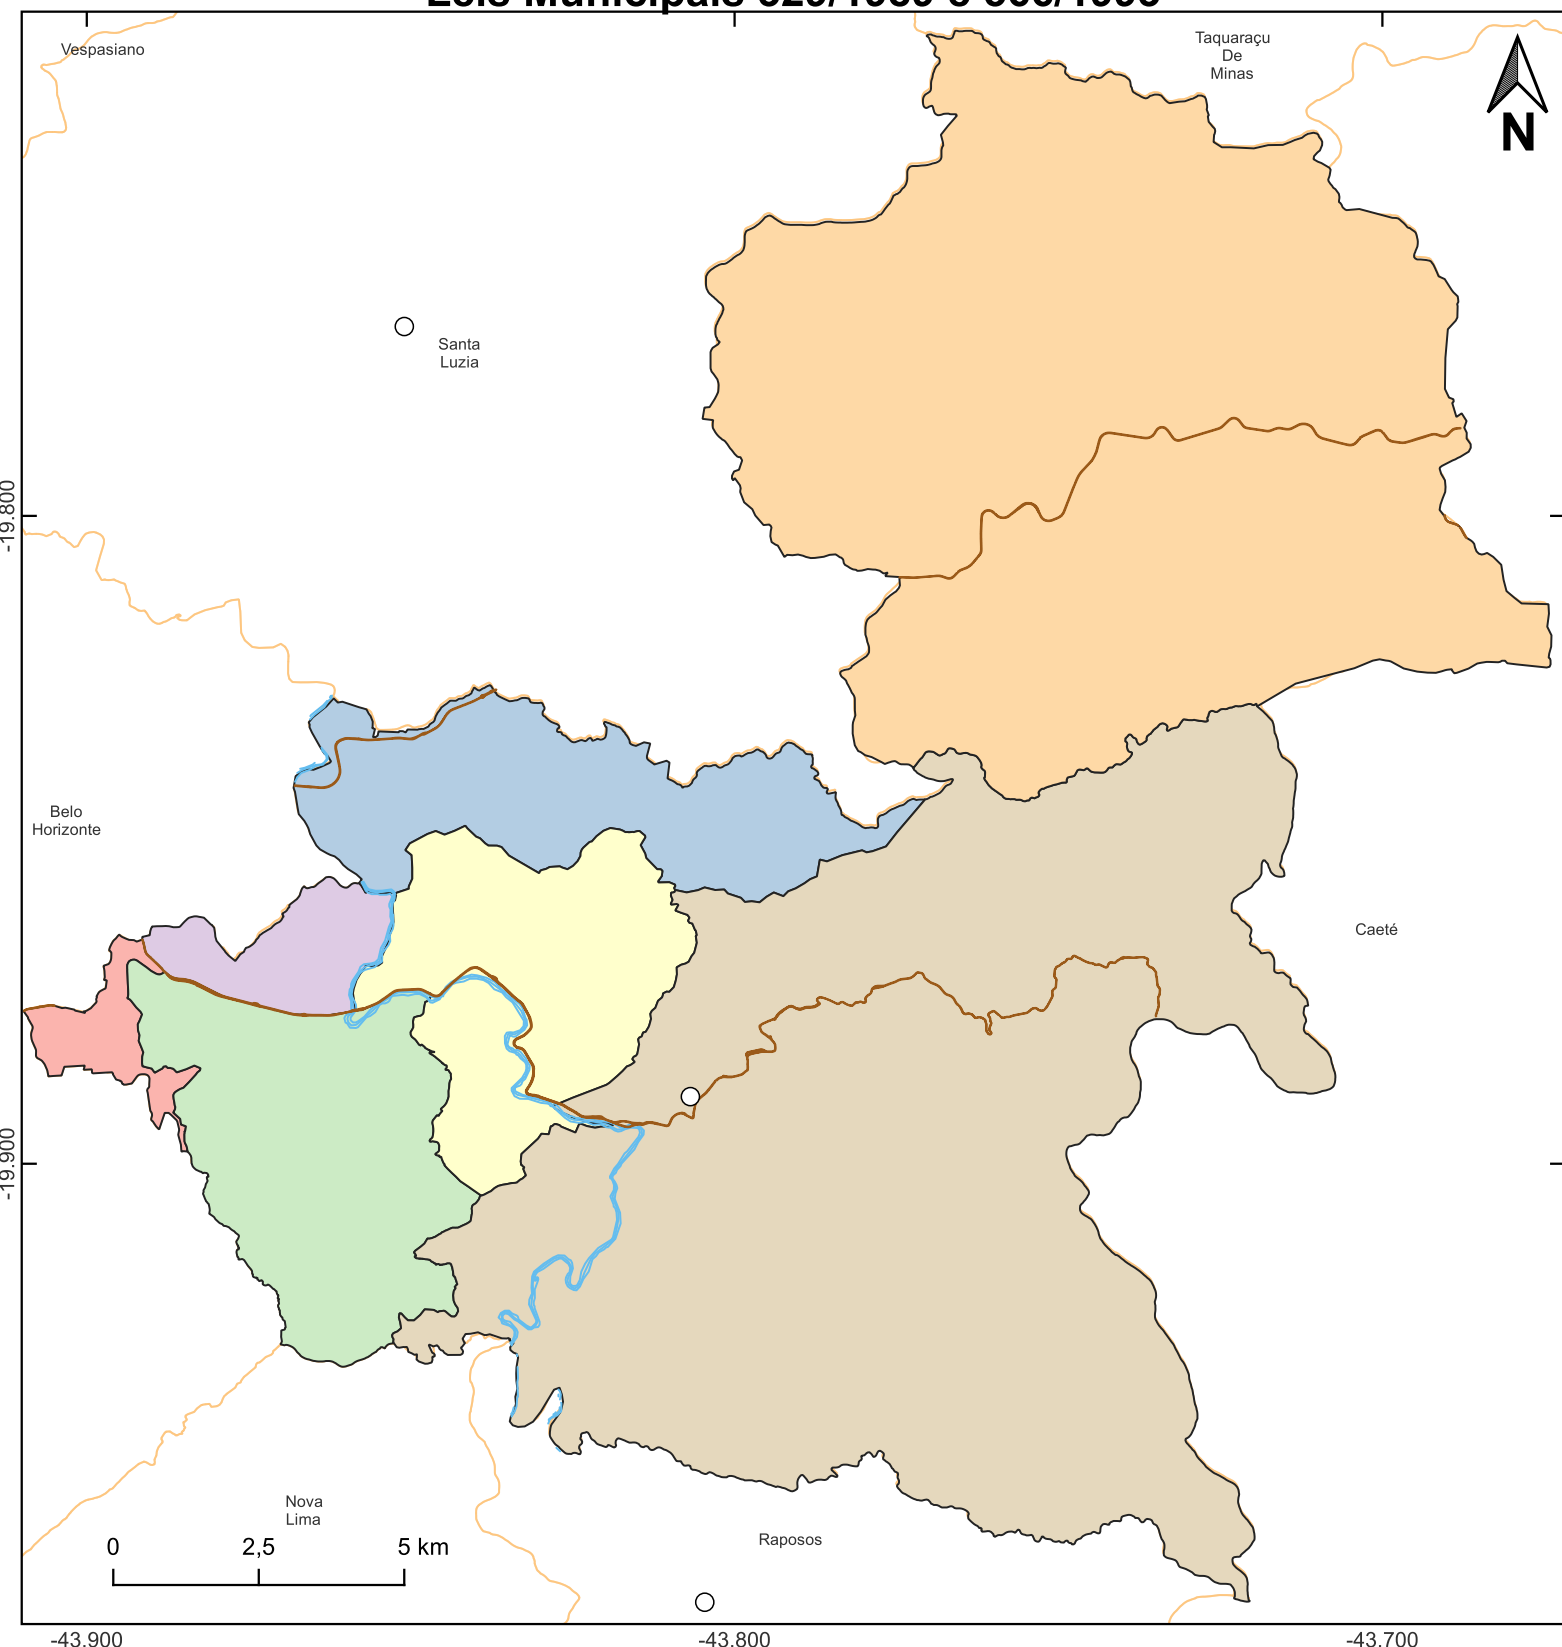

ANEXO

MAPAS REFERENTE AOS BAIRROS

POR ADMINISTRAÇÕES REGIONAIS

Administrações Regionais

Leis Municipais 329/1989 e 566/1993

- Sedes Municipais
- Rio das Velhas
- Sede
- Regional Ravena
- Regional Borges
- Regional Roça Grande
- Regional Nossa Senhora de Fátima
- Regional General Carneiro
- Regional Ana Lúcia
- Rodovia
- RMBH

Prefeitura Municipal de Sabará
 Secretaria Municipal de Planejamento, Desenvolvimento e Gestão
 Fonte: Programa Sabará 360°
 Geoprocessamento: Jeedean Moisés
 Abril - 2024