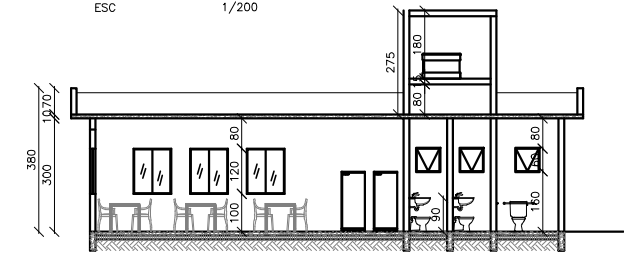

CORTE BB PRAÇA

ESC 1/200

PLANTA BAIXA VESTIÁRIOS

ESC 1/200

PLANTA DE COBERTURA

ESC 1/200

CORTE AA

ESC 1/200

PLANTA COBERTURA

ESC 1/200

PLANTA BAIXA BAR 1

ESC 1/200

CORTE

ESC 1/200

PLANTA COBERTURA

ESC 1/200

PLANTA BAIXA BAR 2

ESC 1/200

CORTE

ESC 1/200

QUADRO DE ESQUADRIAS		
SÍMBOLO	DIMENSÕES (CM)	TIPO
(P1)	80x210	PORTA DE GIRO
(P2)	100x210	PORTA DE GIRO
(P3)	70x165	PORTA DE GIRO
(P4)	70x165	PORTA DE GIRO
(P5)	100x210	PORTA DE GIRO
(P6)	80x210	PORTA DE CORRER
(P7)	200x240	PORTÃO METÁLICO DE ENROLAR
(J1)	80x60/120	JANELA MAXIMUM AR COM PEITORIL FIXO
(J2)	60x60/160	JANELA MAXIMUM AR
(J3)	100x120/100	JANELA 2 FOLHAS COM GRADE
(J4)	200x120/100	JANELA DE CORRER