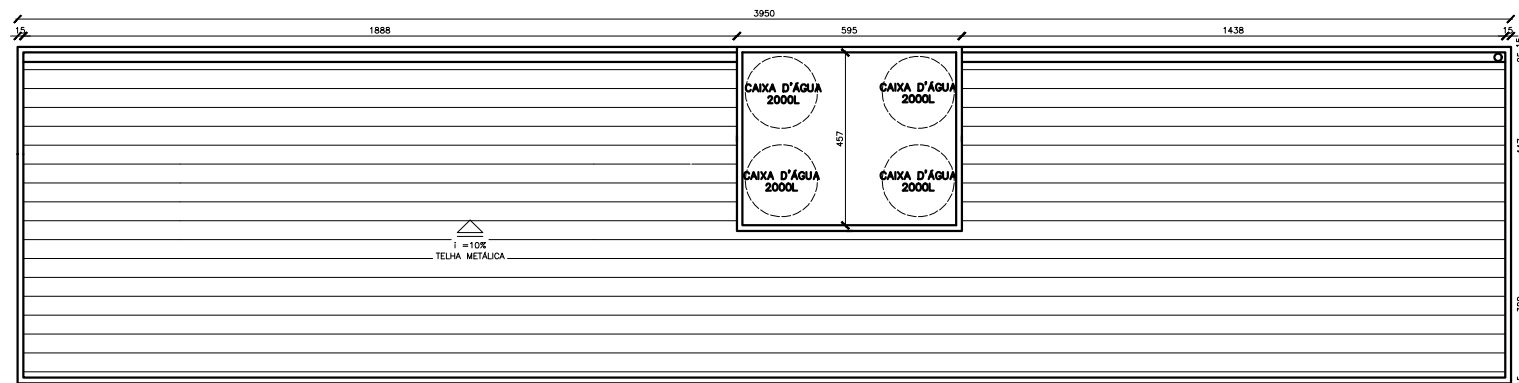

CORTE BB PRAÇA

ESC 1/200

PLANTA BAIXA VESTIÁRIOS

ESC 1/200

PLANTA DE COBERTURA

ESC 1/200

CORTE AA

ESC 1/200

PLANTA COBERTURA

ESC 1/200

PLANTA BAIXA BAR 1

ESC 1/200

CORTE

ESC 1/200

PLANTA COBERTURA

ESC 1/200

PLANTA BAIXA BAR 2

ESC 1/200

CORTE

ESC 1/200

QUADRO DE ESQUADRIAS		
SÍMBOLO	DIMENSÕES (CM)	TIPO
(P1)	80x210	PORTA DE GIRO
(P2)	100x210	PORTA DE GIRO
(P3)	70x165	PORTA DE GIRO
(P4)	70x165	PORTA DE GIRO
(P5)	100x210	PORTA DE GIRO
(P6)	80x210	PORTA DE CORRER
(P7)	200x240	PORTÃO METÁLICO DE ENROLAR
(J1)	80x60/120	JANELA MAXIMUM AR COM PEITORIL FIXO
(J2)	60x60/160	JANELA MAXIMUM AR
(J3)	100x120/100	JANELA 2 FOLHAS COM GRADE
(J4)	200x120/100	JANELA DE CORRER