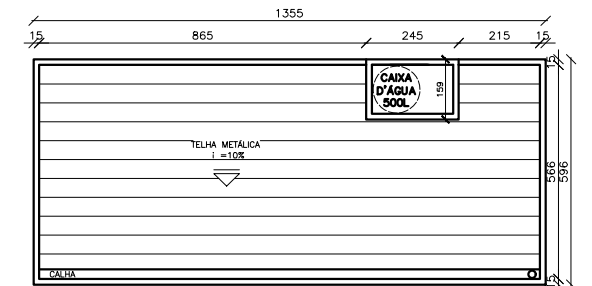

PLANTA COBERTURA

ESC 1/200

PLANTA BAIXA BAR 1

ESC 1/200

CORTE

ESC 1/200

PLANTA COBERTURA

ESC 1/200

PLANTA BAIXA BAR 2

ESC 1/200

CORTE

ESC 1/200

QUADRO DE ESQUADRIAS		
SÍMBOLO	DIMENSÕES (CM)	TIPO
(P1)	80x210	PORTA DE GIRO
(P2)	100x210	PORTA DE GIRO
(P3)	70x165	PORTA DE GIRO
(P4)	70x165	PORTA DE GIRO
(P5)	100x210	PORTA DE GIRO
(P6)	80x210	PORTA DE CORRER
(P7)	200x240	PORTÃO METÁLICO DE ENROLAR
(J1)	80x60/120	JANELA MAXIMUM AR COM PEITORIL FIXO
(J2)	60x60/160	JANELA MAXIMUM AR
(J3)	100x120/100	JANELA 2 FOLHAS COM GRADE
(J4)	200x120/100	JANELA DE CORRER