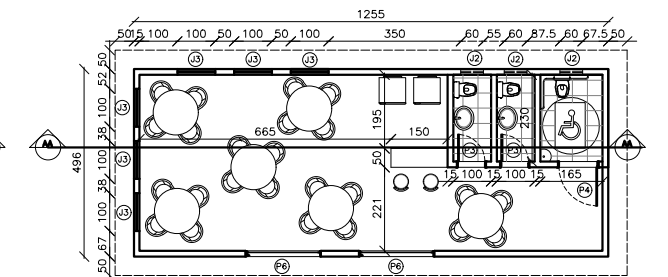

CORTE BB PRAÇA

ESC 1/200

PLANTA BAIXA VESTIÁRIOS

ESC 1/200

PLANTA DE COBERTURA

ESC 1/200

CORTE AA

ESC 1/200

PLANTA COBERTURA

ESC 1/200

PLANTA BAIXA BAR 1

ESC 1/200

CORTE

ESC 1/200

PLANTA COBERTURA

ESC 1/200

PLANTA BAIXA BAR 2

ESC 1/200

CORTE

ESC 1/200

QUADRO DE ESQUADRIAS		
SÍMBOLO	DIMENSÕES (CM)	TIPO
(P1)	80x210	PORTA DE GIRO
(P2)	100x210	PORTA DE GIRO
(P3)	70x165	PORTA DE GIRO
(P4)	70x165	PORTA DE GIRO
(P5)	100x210	PORTA DE GIRO
(P6)	80x210	PORTA DE CORRER
(P7)	200x240	PORTÃO METÁLICO DE ENROLAR
(J1)	80x60/120	JANELA MAXIMUM AR COM PEITORIL FIXO
(J2)	60x60/160	JANELA MAXIMUM AR
(J3)	100x120/100	JANELA 2 FOLHAS COM GRADE
(J4)	200x120/100	JANELA DE CORRER