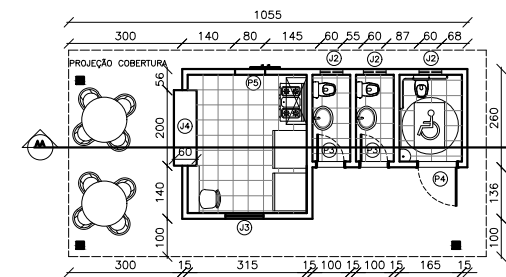

CORTE BB PRAÇA

ESC 1/200

PLANTA BAIXA VESTIÁRIOS

ESC 1/200

PLANTA DE COBERTURA

ESC 1/200

CORTE AA

ESC 1/200

PLANTA COBERTURA

ESC 1/200

PLANTA BAIXA BAR 1

ESC 1/200

CORTE

ESC 1/200

PLANTA COBERTURA

ESC 1/200

PLANTA BAIXA BAR 2

ESC 1/200

CORTE

ESC 1/200

QUADRO DE ESQUADRIAS		
SÍMBOLO	DIMENSÕES (CM)	TIPO
(P1)	80x210	PORTA DE GIRO
(P2)	100x210	PORTA DE GIRO
(P3)	70x165	PORTA DE GIRO
(P4)	70x165	PORTA DE GIRO
(P5)	100x210	PORTA DE GIRO
(P6)	80x210	PORTA DE CORRER
(P7)	200x240	PORTÃO METÁLICO DE ENROLAR
(J1)	80x60/120	JANELA MAXIMUM AR COM PEITORIL FIXO
(J2)	60x60/160	JANELA MAXIMUM AR
(J3)	100x120/100	JANELA 2 FOLHAS COM GRADE
(J4)	200x120/100	JANELA DE CORRER