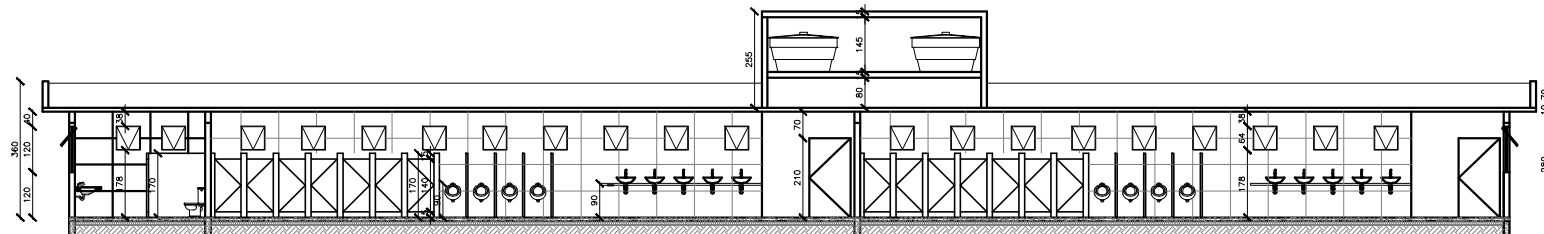

CORTE BB PRAÇA

ESC 1/200

PLANTA BAIXA VESTIÁRIOS

ESC 1/200

PLANTA DE COBERTURA

ESC 1/200

CORTE AA

ESC 1/200

PLANTA COBERTURA

ESC 1/200

PLANTA BAIXA BAR 1

ESC 1/200

CORTE

ESC 1/200

PLANTA COBERTURA

ESC 1/200

PLANTA BAIXA BAR 2

ESC 1/200

CORTE

ESC 1/200

QUADRO DE ESQUADRIAS		
SÍMBOLO	DIMENSÕES (CM)	TIPO
(P1)	80x210	PORTA DE GIRO
(P2)	100x210	PORTA DE GIRO
(P3)	70x165	PORTA DE GIRO
(P4)	70x165	PORTA DE GIRO
(P5)	100x210	PORTA DE GIRO
(P6)	80x210	PORTA DE CORRER
(P7)	200x240	PORTÃO METÁLICO DE ENROLAR
(J1)	80x60/120	JANELA MAXIMUM AR COM PEITORIL FIXO
(J2)	60x60/160	JANELA MAXIMUM AR
(J3)	100x120/100	JANELA 2 FOLHAS COM GRADE
(J4)	200x120/100	JANELA DE CORRER