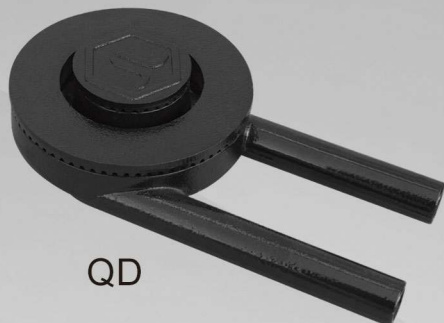

QD

QUEIMADOR DUPLO BAIXA PRESSÃO
INTEIRO EM FERRO FUNDIDO