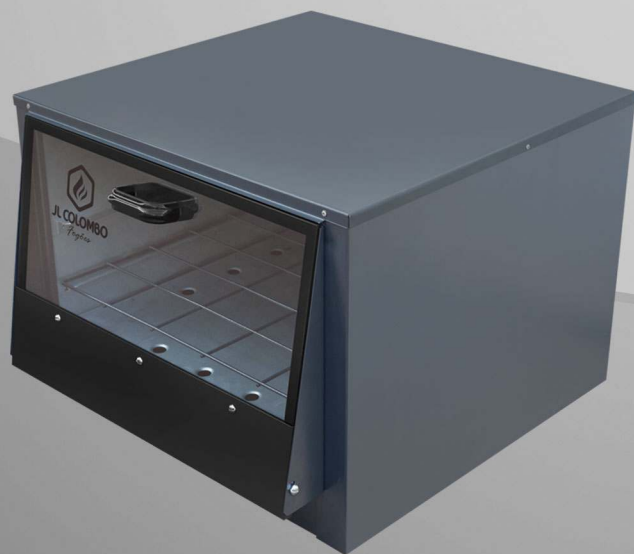

Forno 90L para fogões

	Medidas Externas	Medidas Internas
Altura	470 mm	300 mm
Profundidade	665 mm	580 mm
Largura	625 mm	520 mm
Peso (Kg)	20 Kg