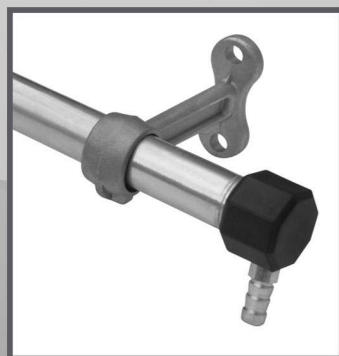

FOGÃO ESTAMPADO  
Acabamento e facilidade na limpeza

GRELHA 30 X 30

GRELHA 40 X 40

SUPORE DE FIXAÇÃO DO TUBO DE  
ALIMENTAÇÃO EM ALUMÍNIO FUNDIDO  
Maior resistência e durabilidade

TAMPA DO TUBO COLETOR EM  
NYLON COM FIBRA DE VIDRO  
Menor risco de vazamento de gás