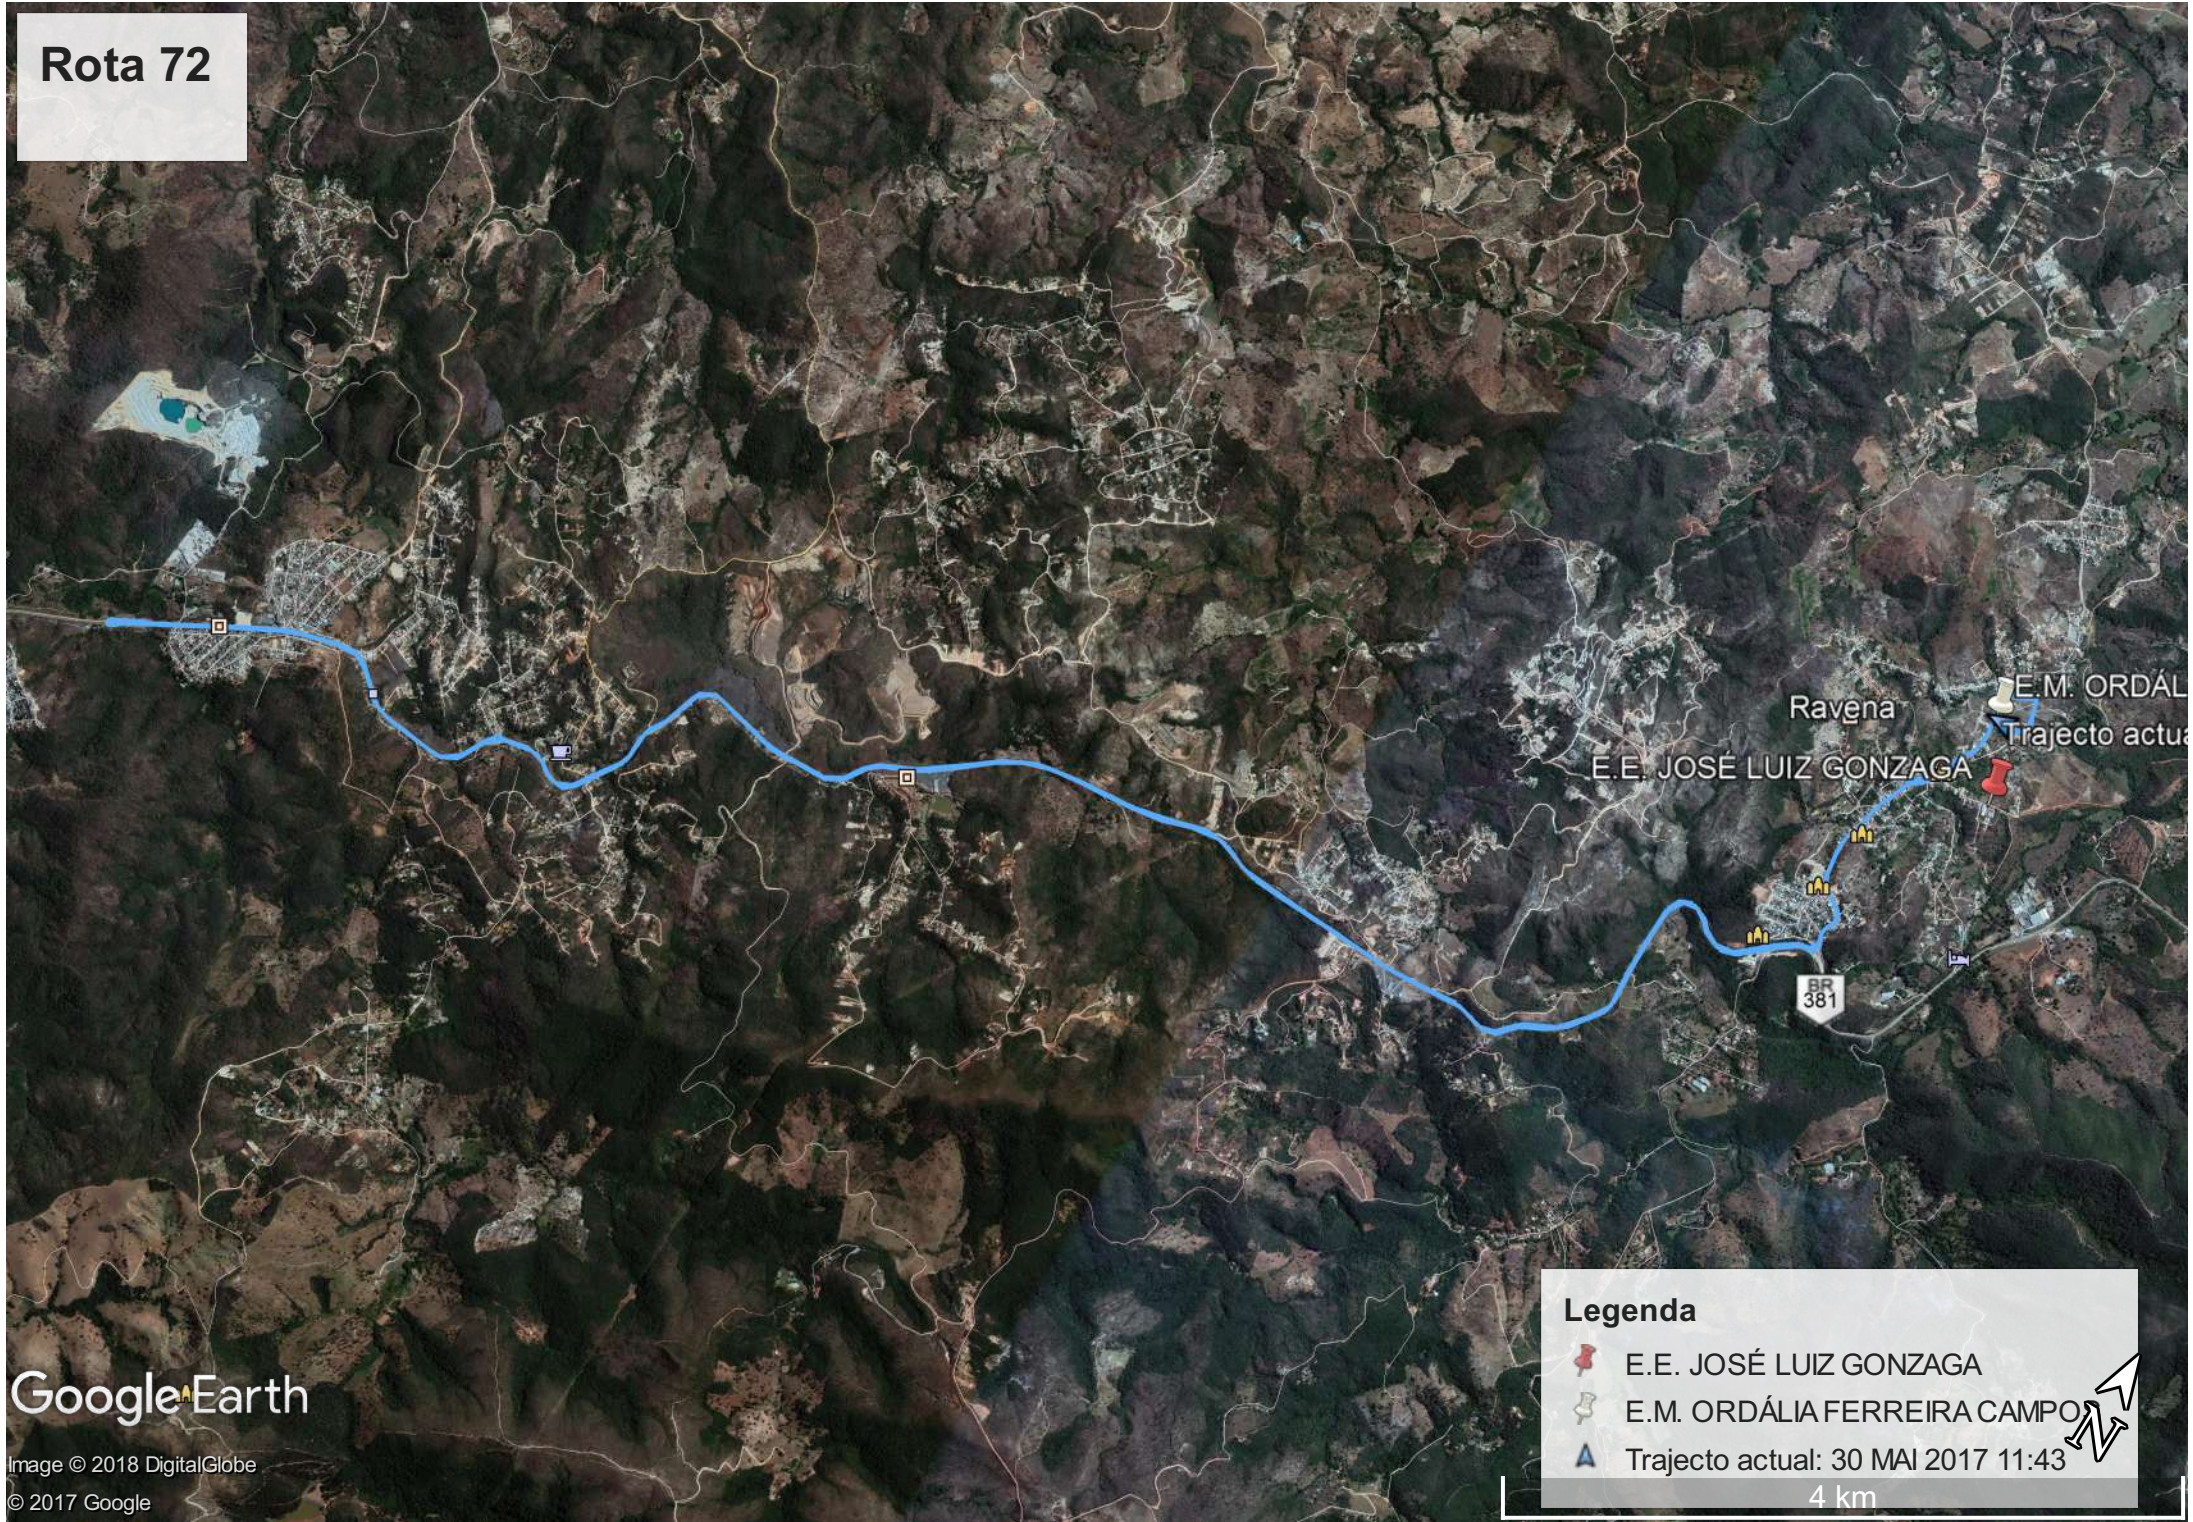

Rota 72

Legenda

- E.E. JOSÉ LUIZ GONZAGA
- E.M. ORDÁLIA FERREIRA CAMPO
- Trajecto actual: 30 MAI 2017 11:43

4 km