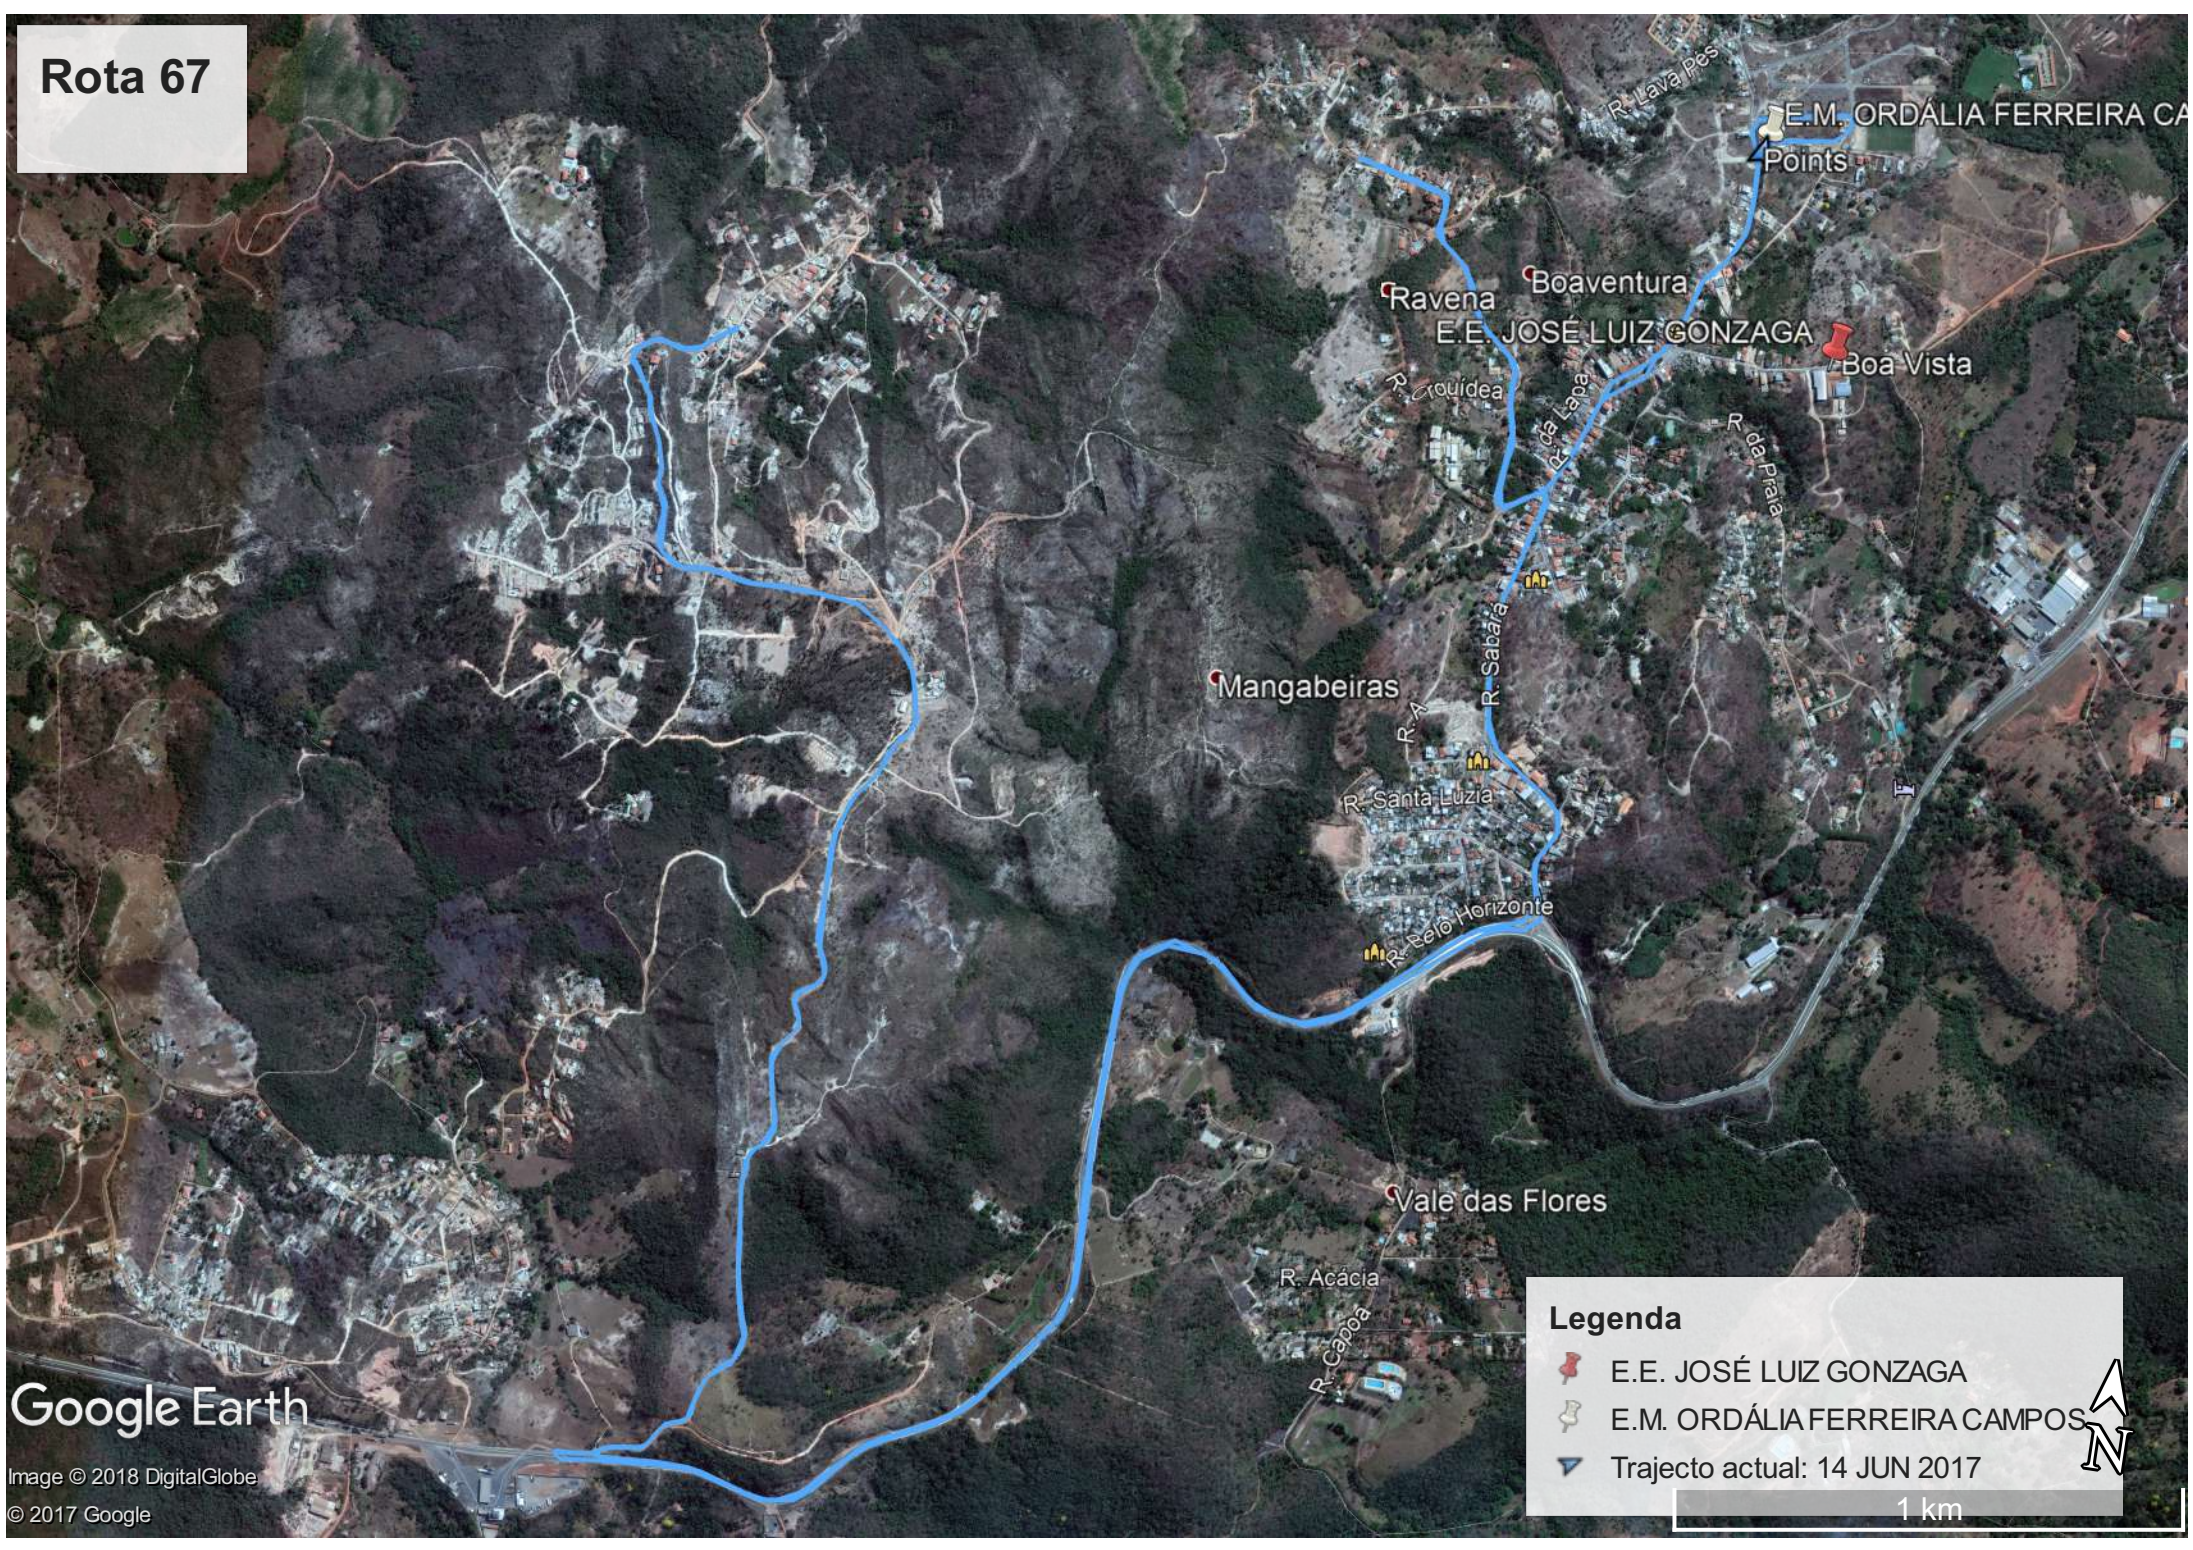

# Rota 66

## Legenda

-  E.E. JOSÉ LUIZ GONZAGA
-  E.M. ORDÁLIA FERREIRA CAMPOS
-  Trajecto actual: 30 MAI 2017 11:30

E.M. ORDÁLIA FERREIRA CAMPOS  
Trajecto actual: 30 MAI 2017 11:30

E.E. JOSÉ LUIZ GONZAGA

Google Earth

Image © 2018 DigitalGlobe  
© 2017 Google

1 km

# Rota 67

Google Earth

Image © 2018 DigitalGlobe  
© 2017 Google