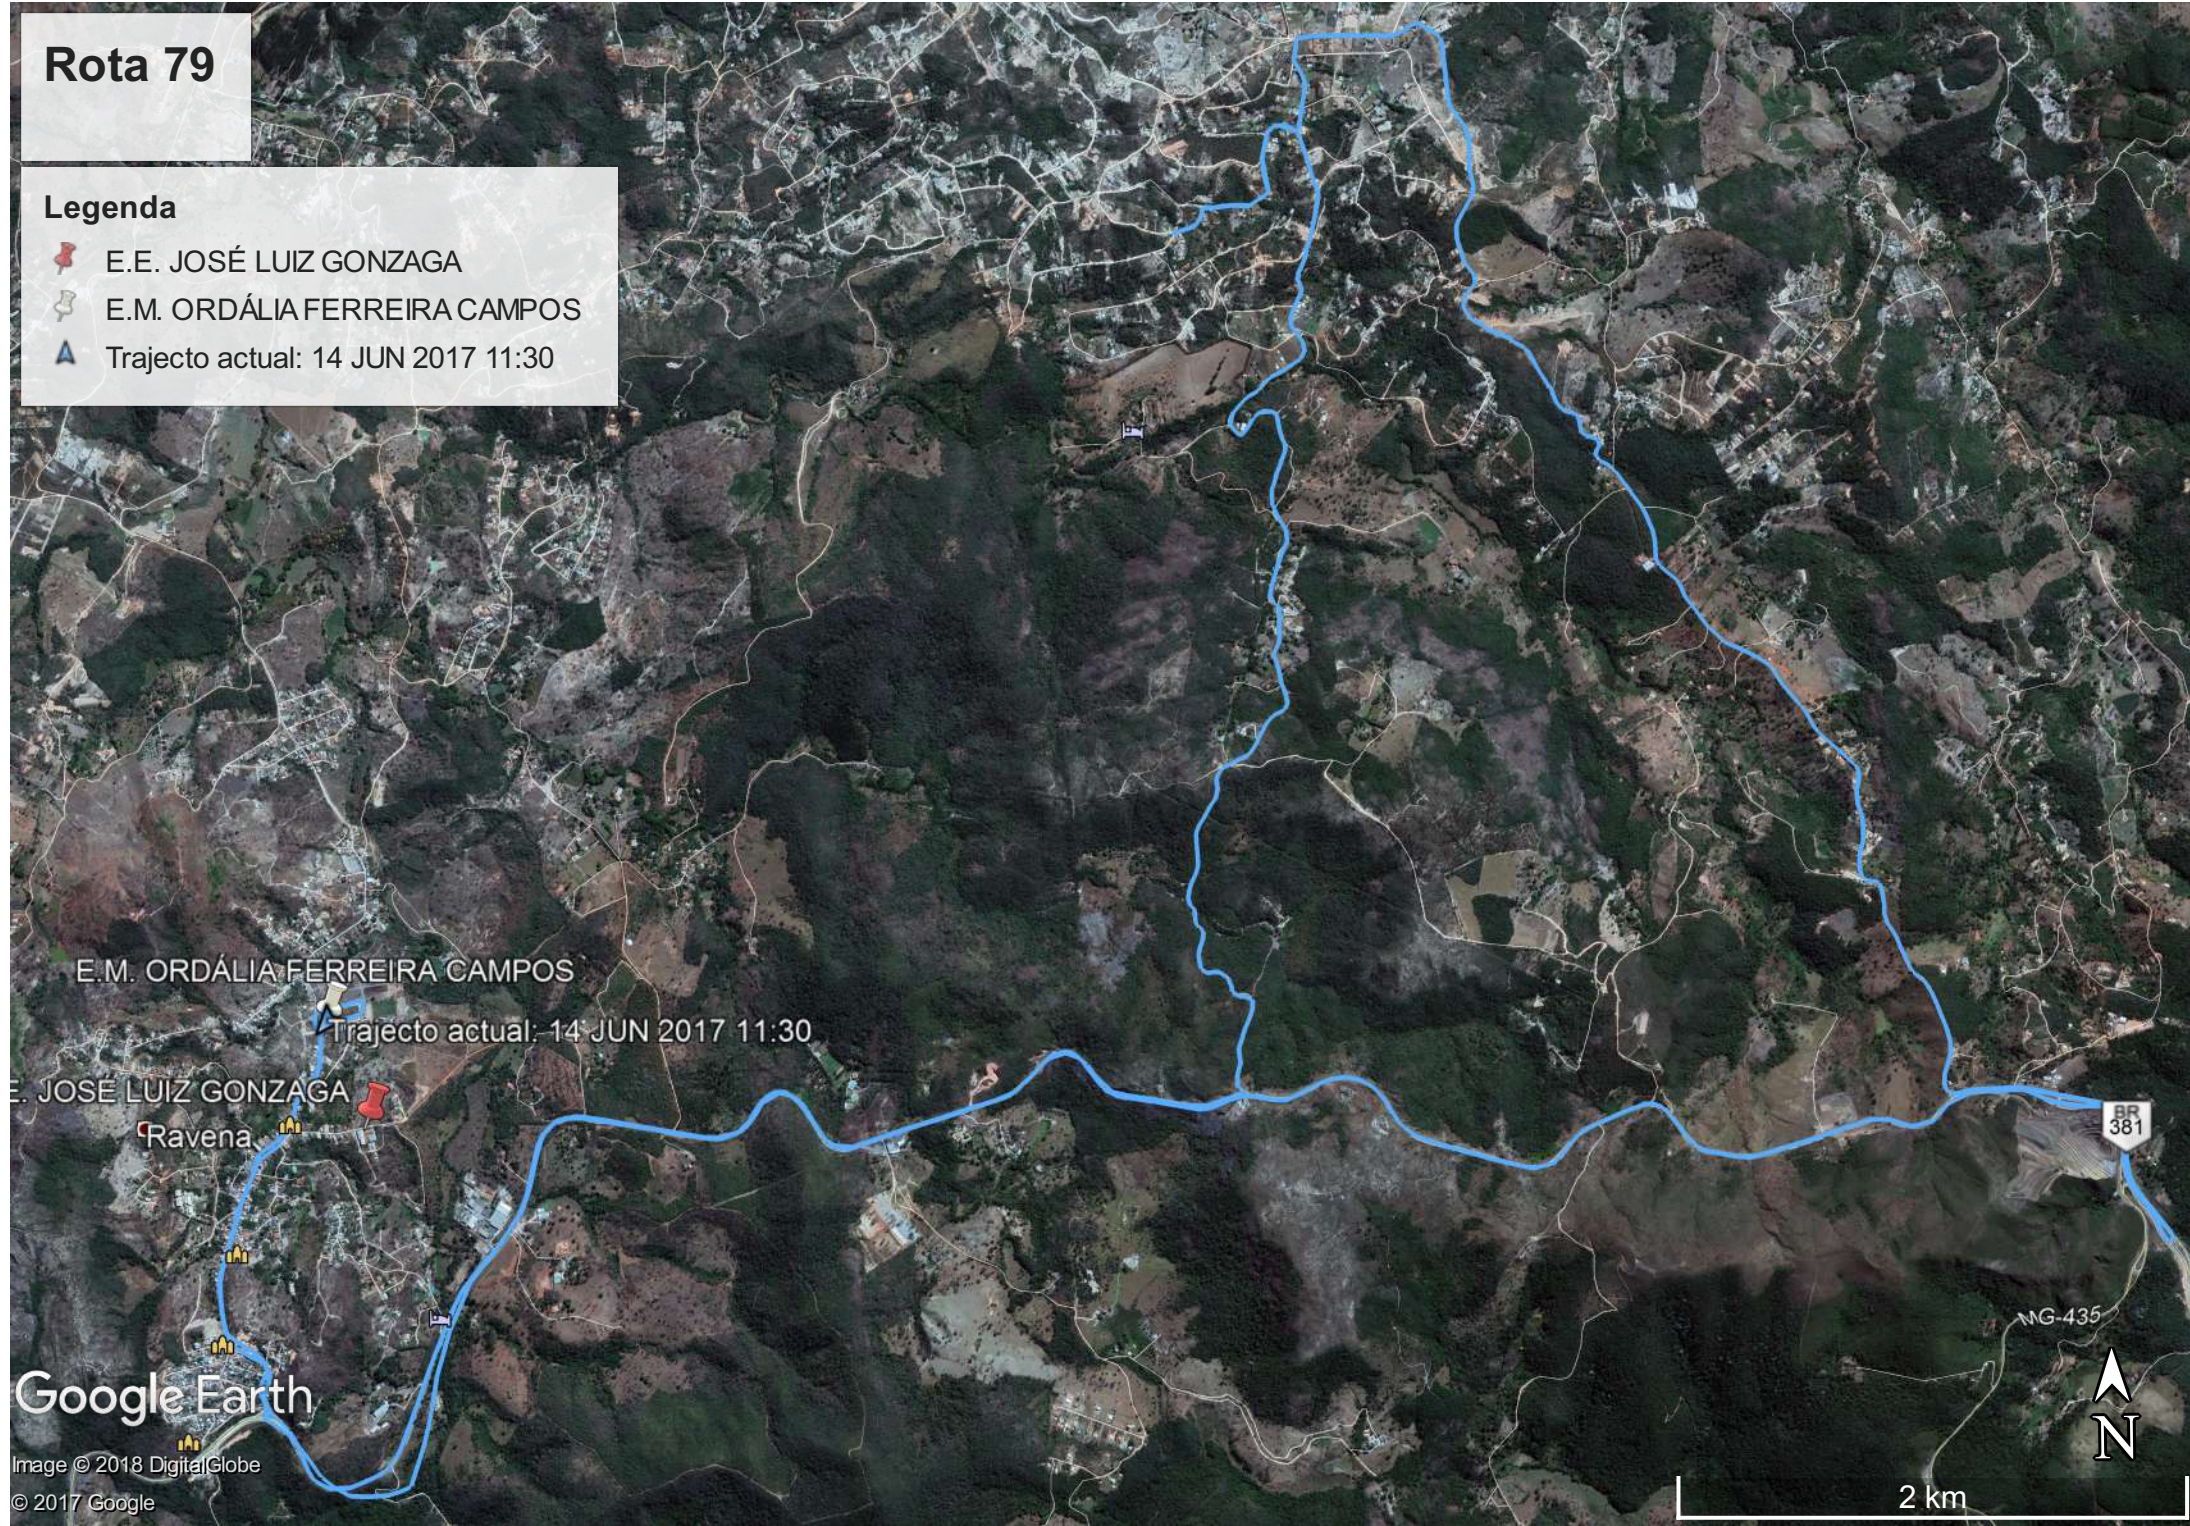

Rota 79

Legenda

- E.E. JOSÉ LUIZ GONZAGA
- E.M. ORDÁLIA FERREIRA CAMPOS
- Trajecto actual: 14 JUN 2017 11:30

E.M. ORDÁLIA FERREIRA CAMPOS

Trajecto actual: 14 JUN 2017 11:30

E. JOSÉ LUIZ GONZAGA

Ravena

BR 381

MG-435

Google Earth

Image © 2018 DigitalGlobe

© 2017 Google

2 km