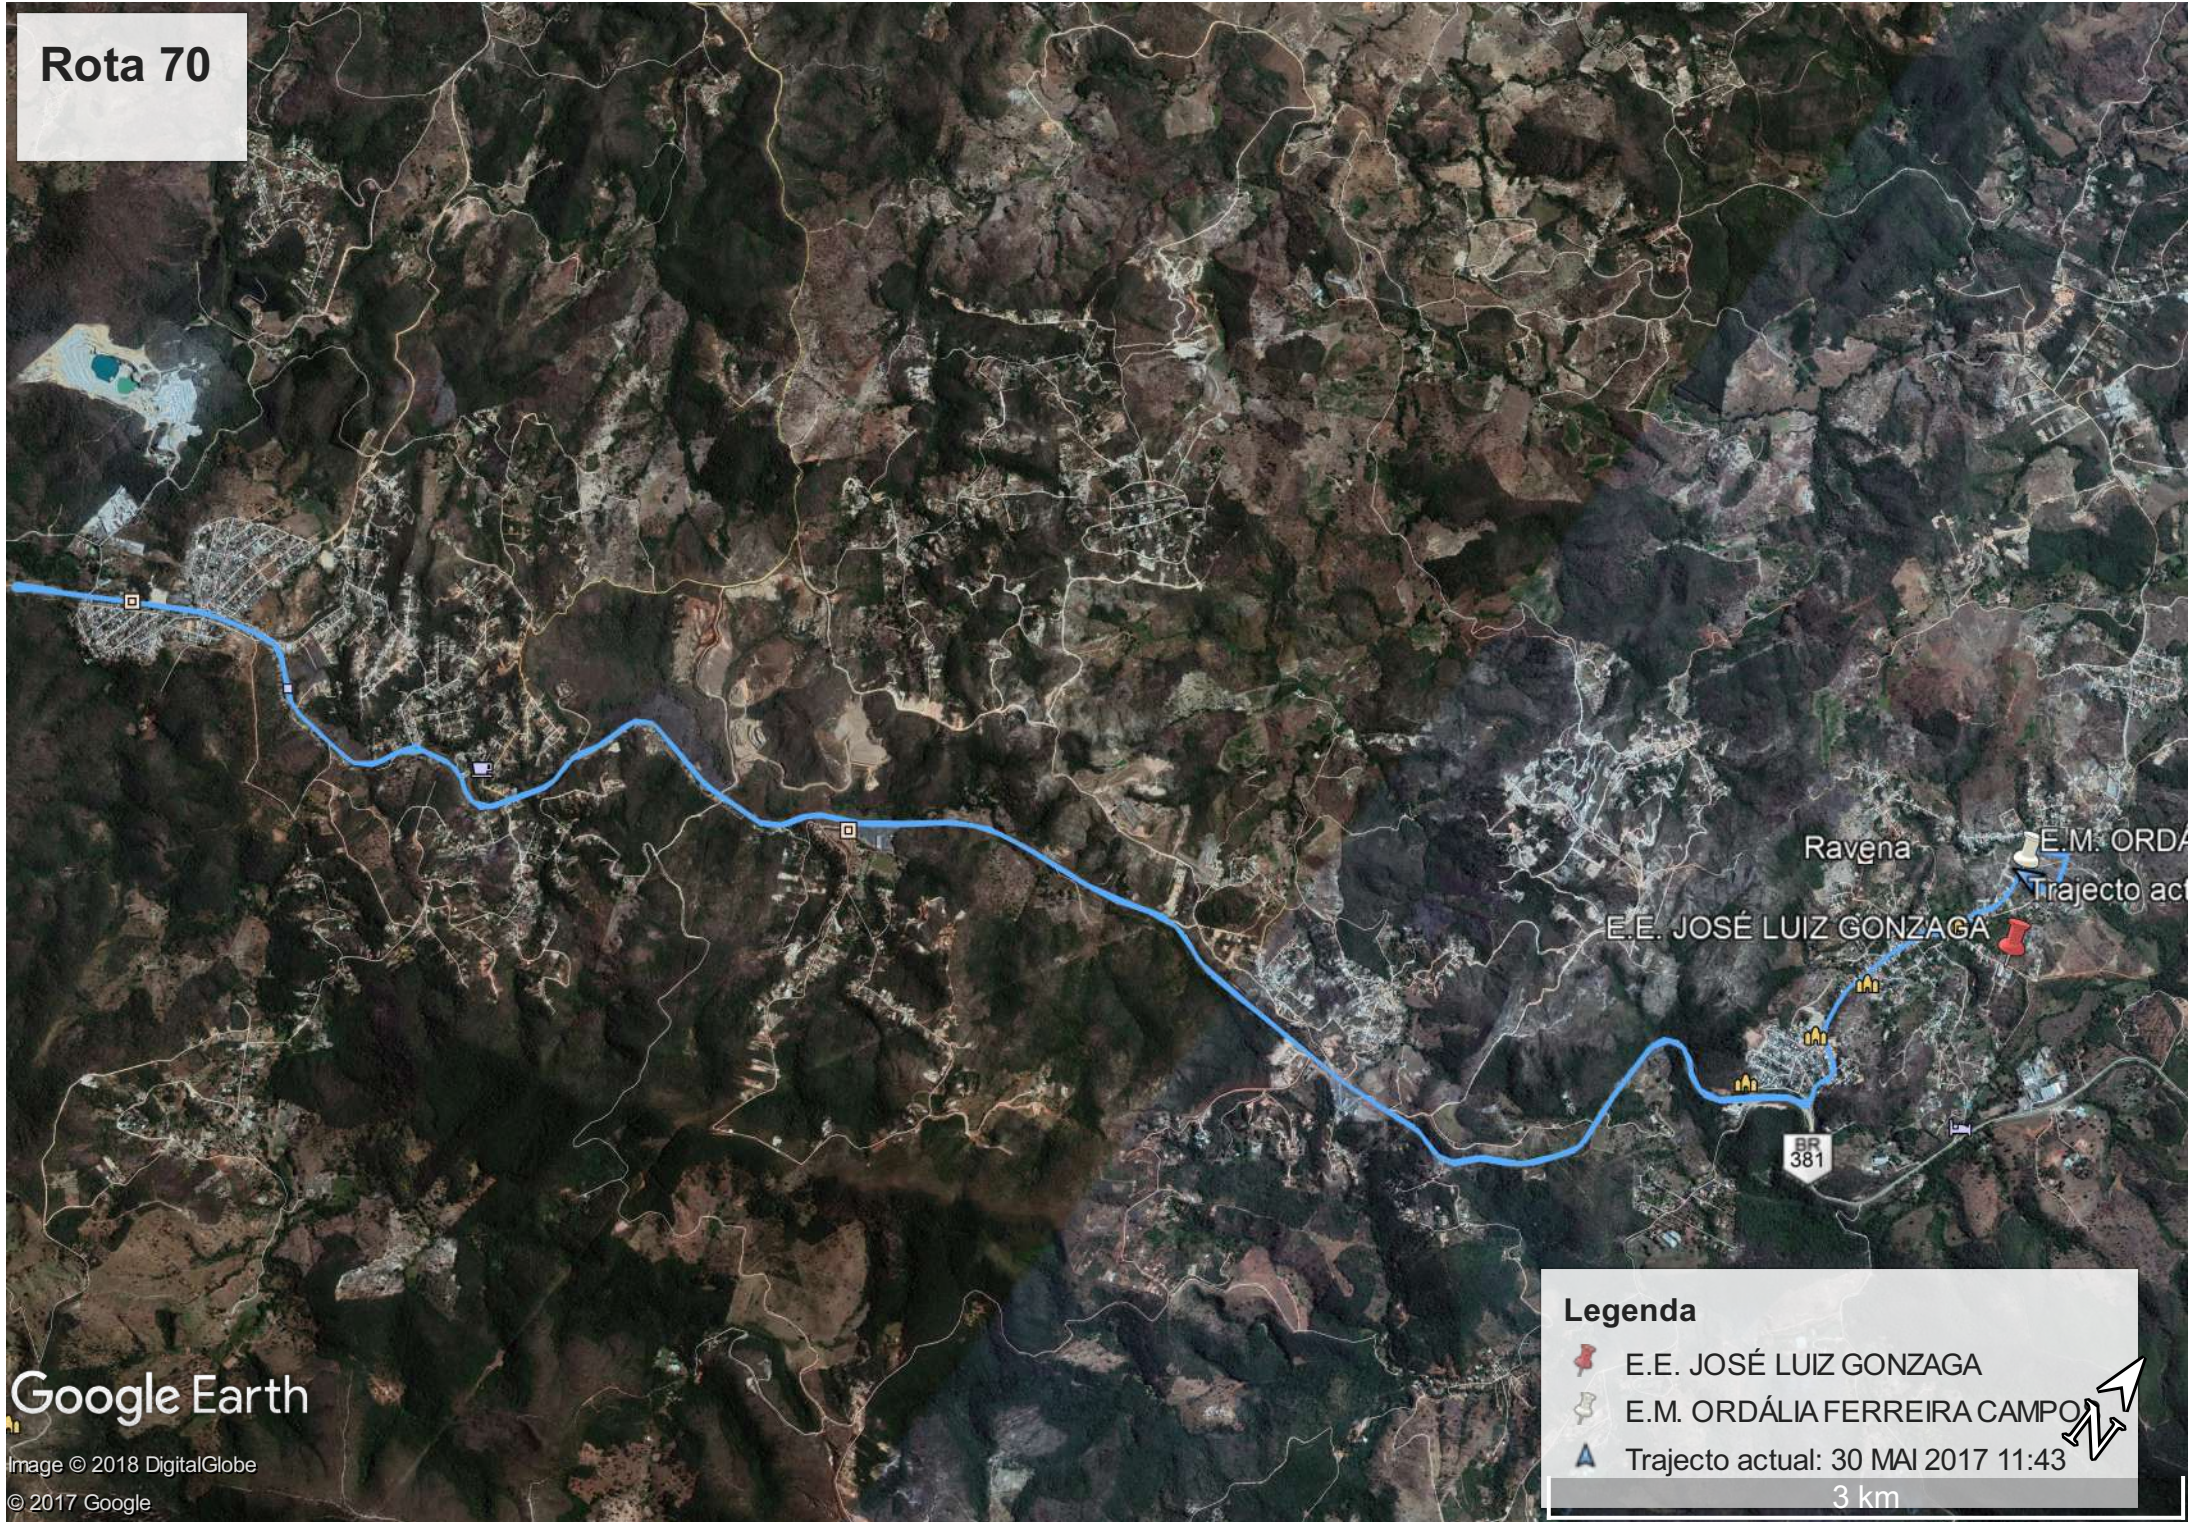

Rota 70

Legenda

- E.E. JOSÉ LUIZ GONZAGA
- E.M. ORDÁLIA FERREIRA CAMPO
- Trajecto actual: 30 MAI 2017 11:43

3 km

Google Earth

Image © 2018 DigitalGlobe
© 2017 Google