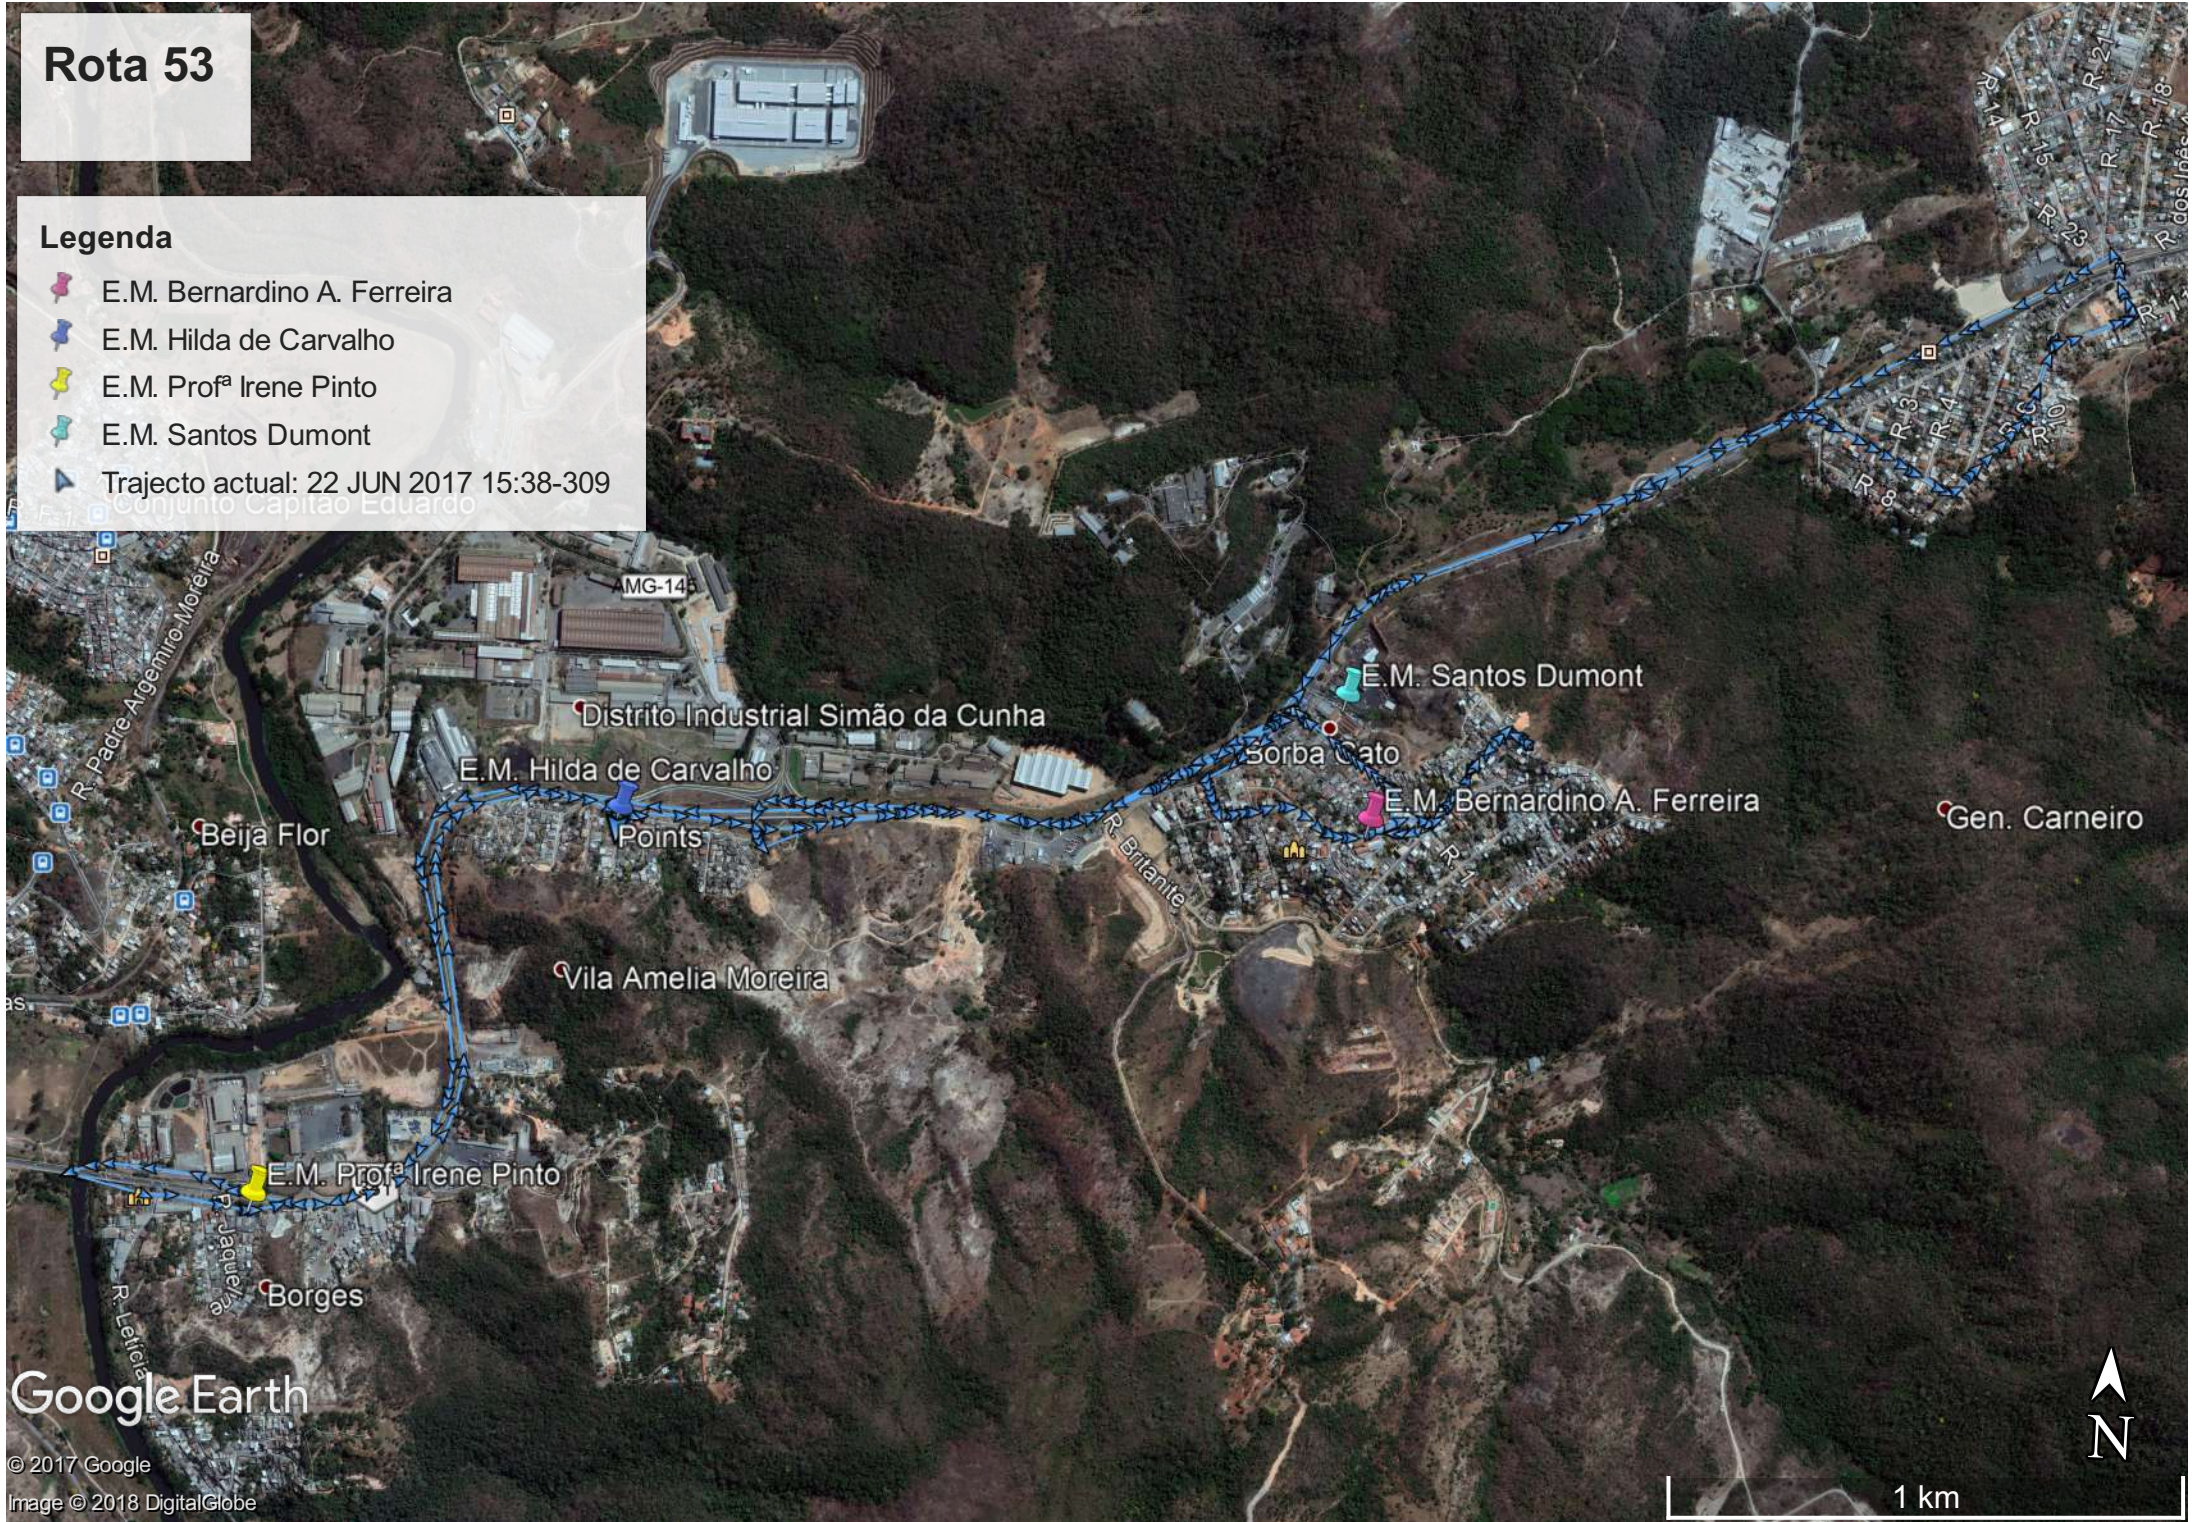

# Rota 53

## Legenda

-  E.M. Bernardino A. Ferreira
-  E.M. Hilda de Carvalho
-  E.M. Profª Irene Pinto
-  E.M. Santos Dumont
-  Trajecto actual: 22 JUN 2017 15:38-309

Google Earth

## Legenda

-  E.M. Bernardino A. Ferreira
-  E.M. Hilda de Carvalho
-  E.M. Profª Irene Pinto
-  E.M. Santos Dumont
-  Trajecto actual: 22 JUN 2017

Google Earth

© 2017 Google  
Image © 2018 DigitalGlobe

# Rota 59