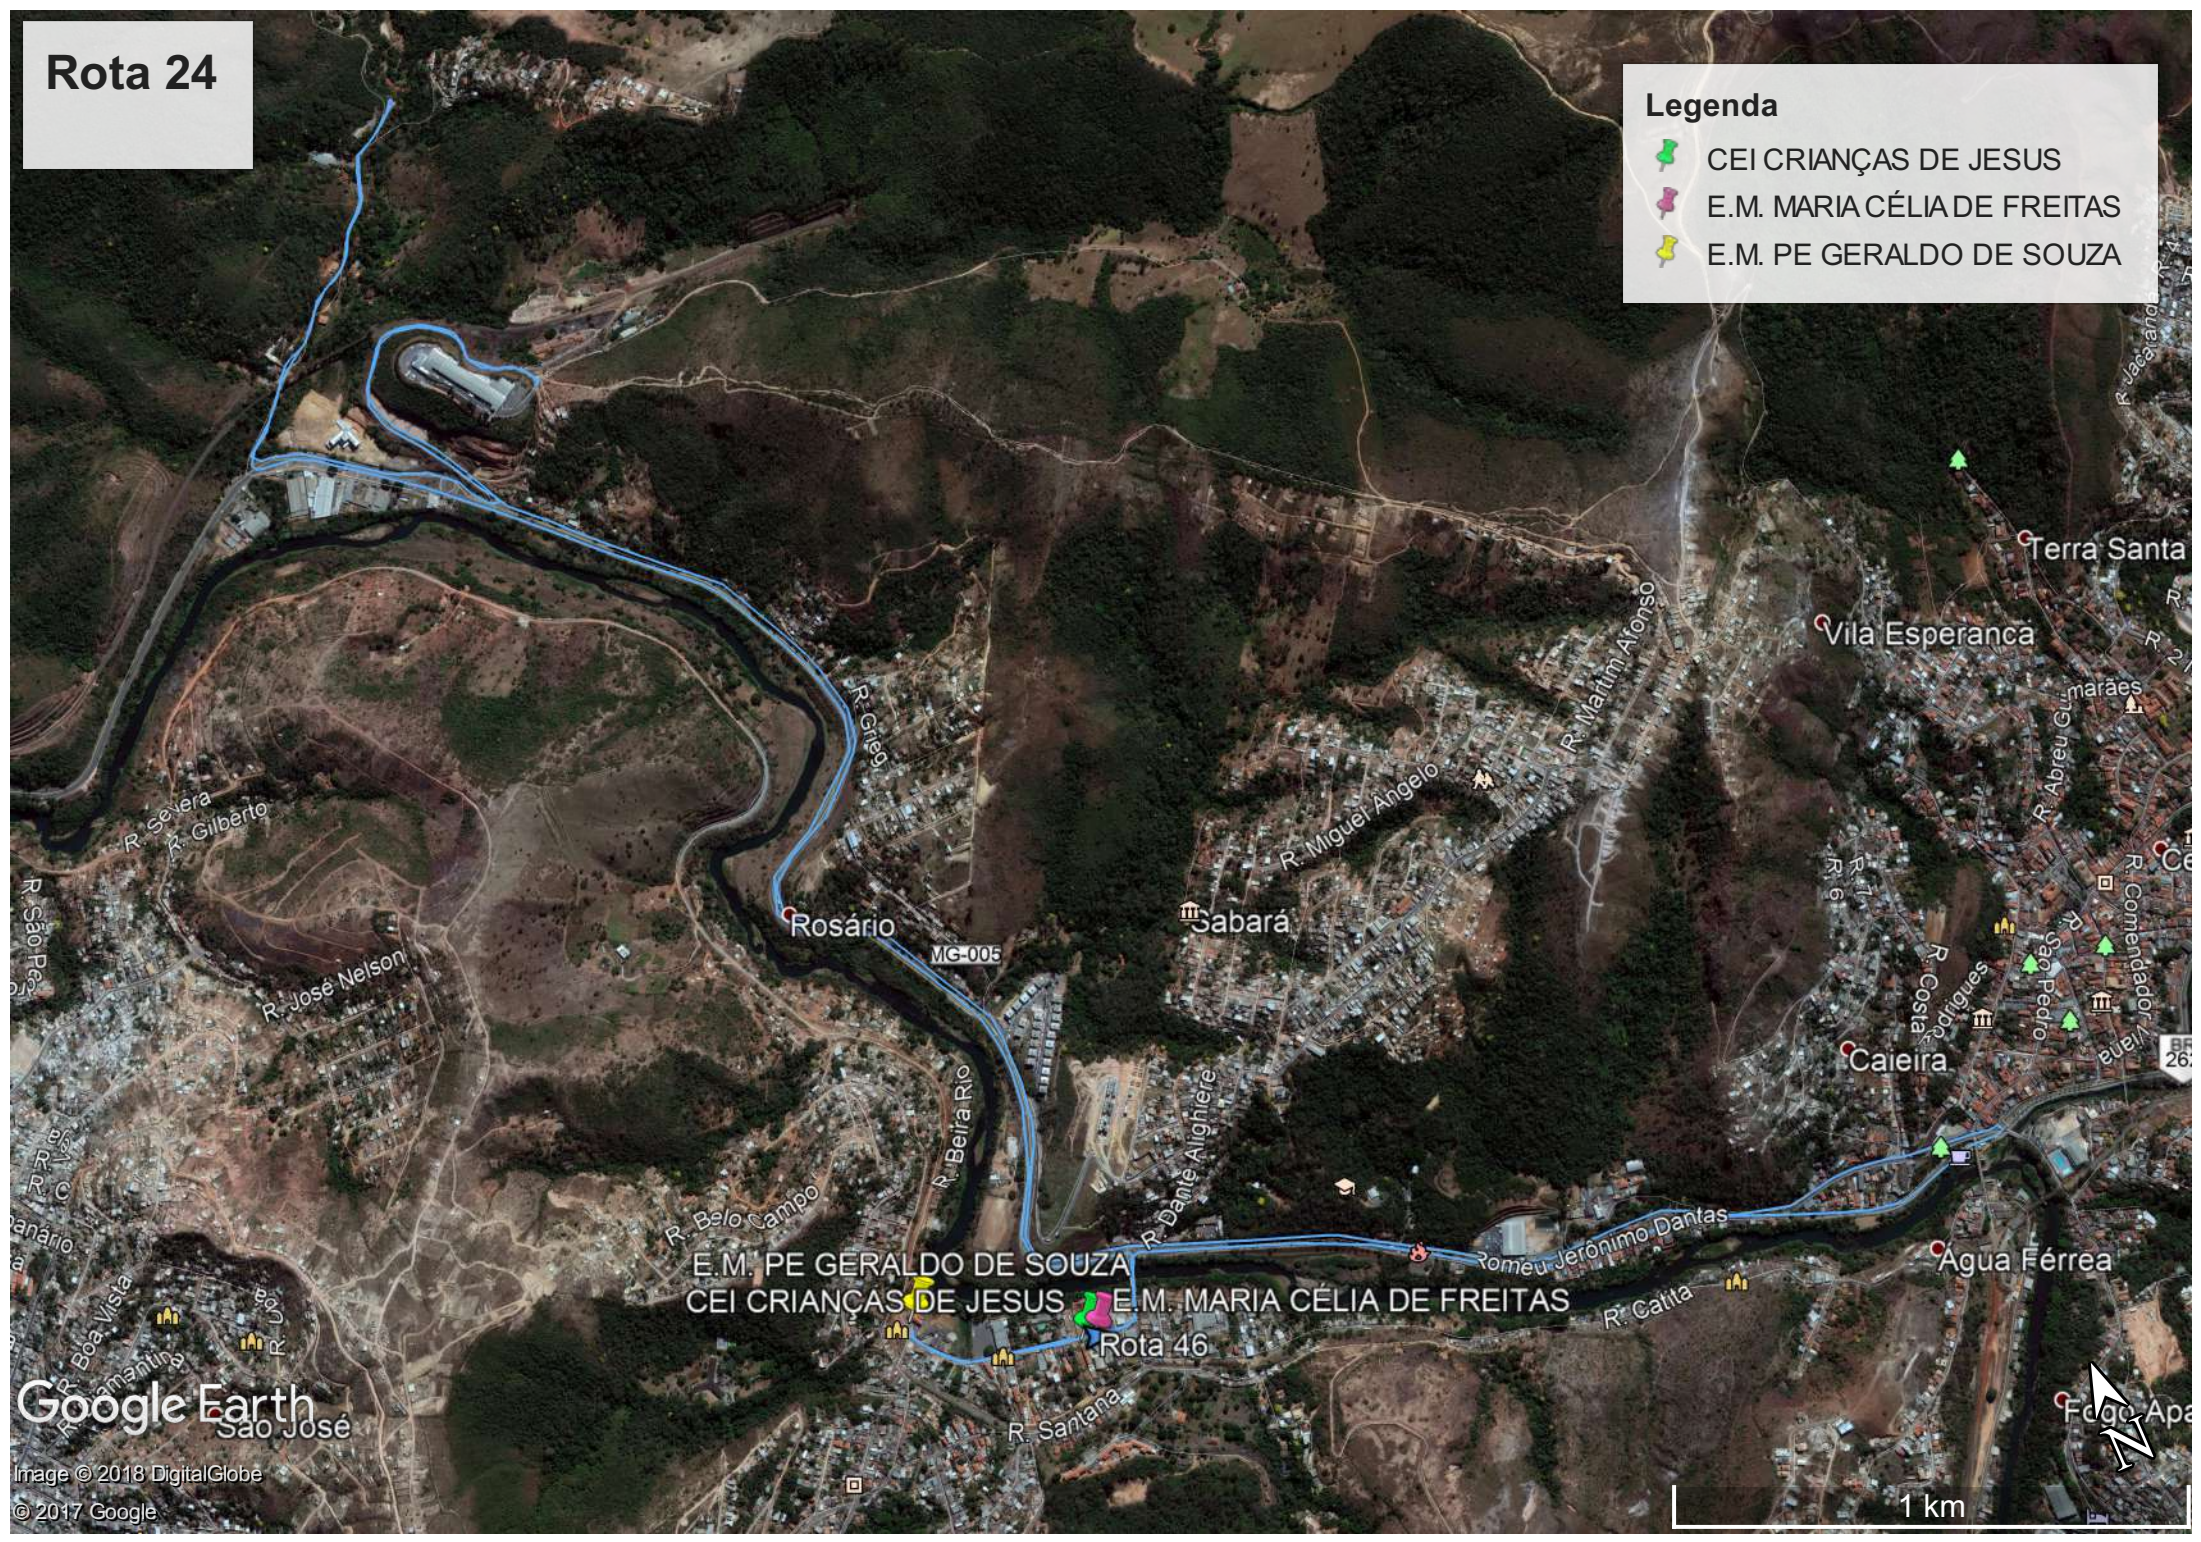

Rota 24

Legenda

- CEI CRIANÇAS DE JESUS
- E.M. MARIA CÉLIA DE FREITAS
- E.M. PE GERALDO DE SOUZA

Google Earth
São José

Image © 2018 DigitalGlobe
© 2017 Google

1 km