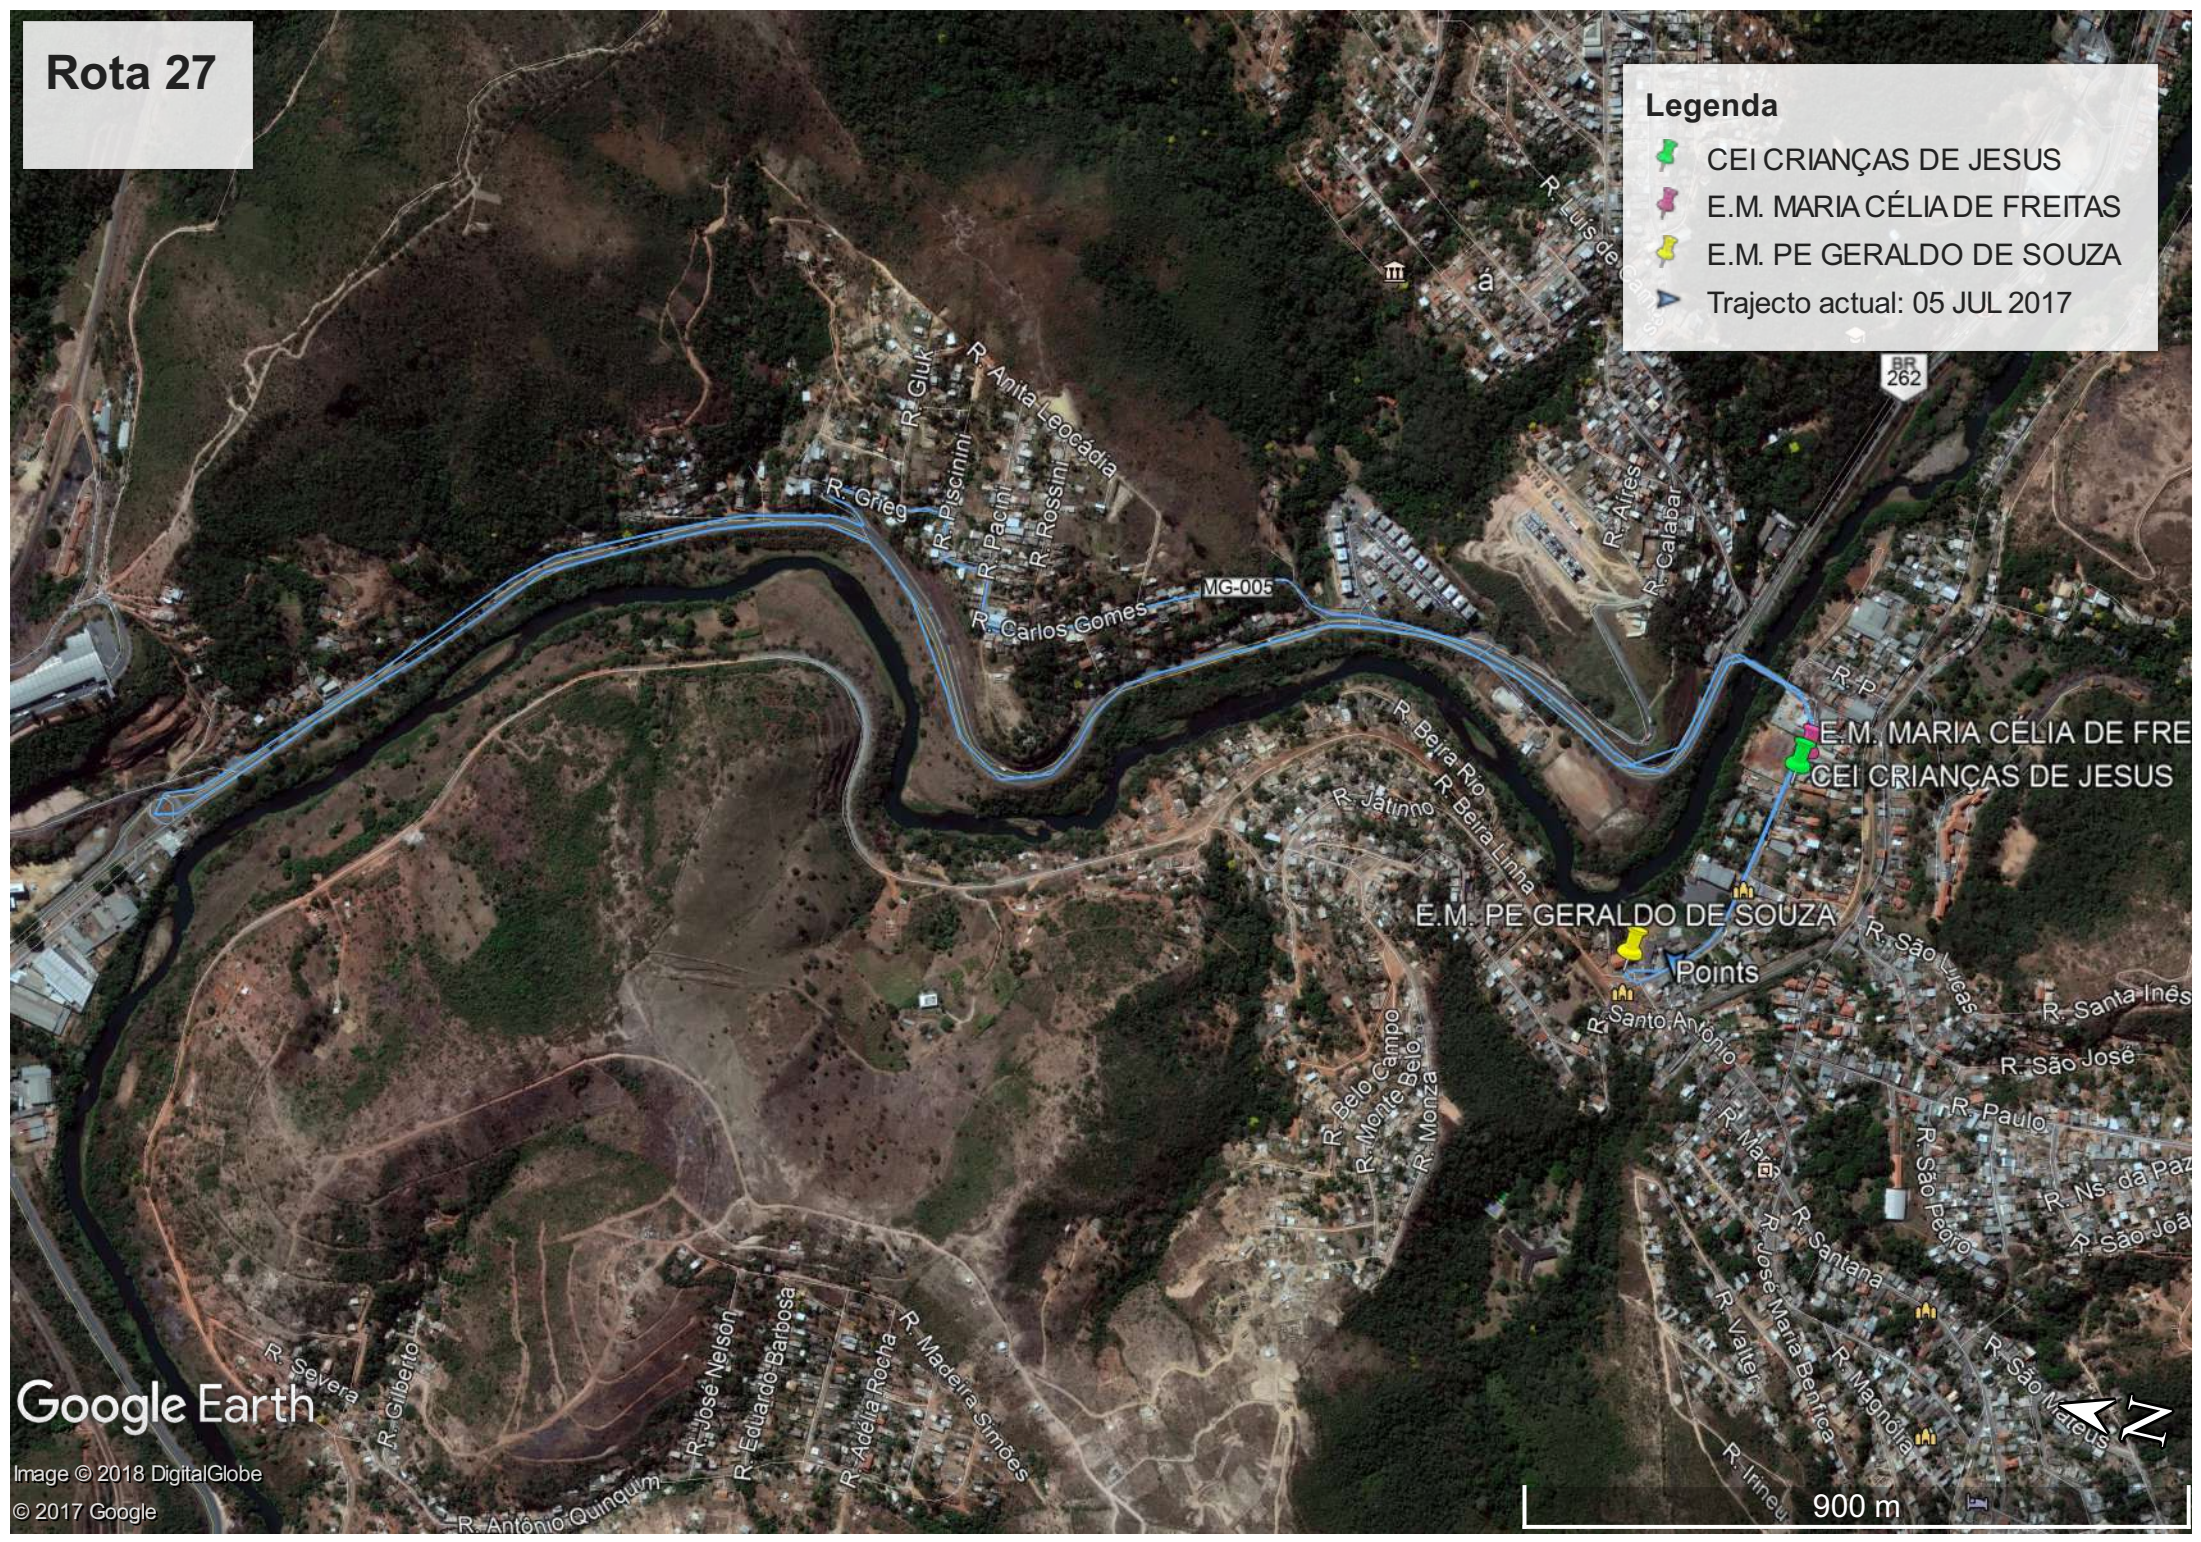

1 km

Rota 26

Legenda

-  CEI CRIANÇAS DE JESUS
-  E.M. MARIA CÉLIA DE FREITAS
-  E.M. PE GERALDO DE SOUZA
-  Trajecto actual: 01 JUN 2017 11:33

Google Earth

Image © 2018 DigitalGlobe
© 2017 Google

900 m

Rota 27

Legenda

- CEI CRIANÇAS DE JESUS
- E.M. MARIA CÉLIA DE FREITAS
- E.M. PE GERALDO DE SOUZA
- Trajecto actual: 05 JUL 2017

Google Earth

Image © 2018 DigitalGlobe
© 2017 Google

900 m

Rota 28

E.M. PE GERALDO DE SOUZA

BR 262

Google Earth

Image © 2018 DigitalGlobe
© 2017 Google

400 m

Rota 29

E.M. PE GERALDO DE SOUZA

Legenda

- CEI CRIANÇAS DE JESUS
- E.M. MARIA CÉLIA DE FREITAS
- E.M. PE GERALDO DE SOUZA
- Trajecto actual: 01 JUN 2017 11:34

Google Earth

Image © 2018 DigitalGlobe
© 2017 Google

BR 262

300 m

Trajecto actual: 29 JUN 2017 11:31