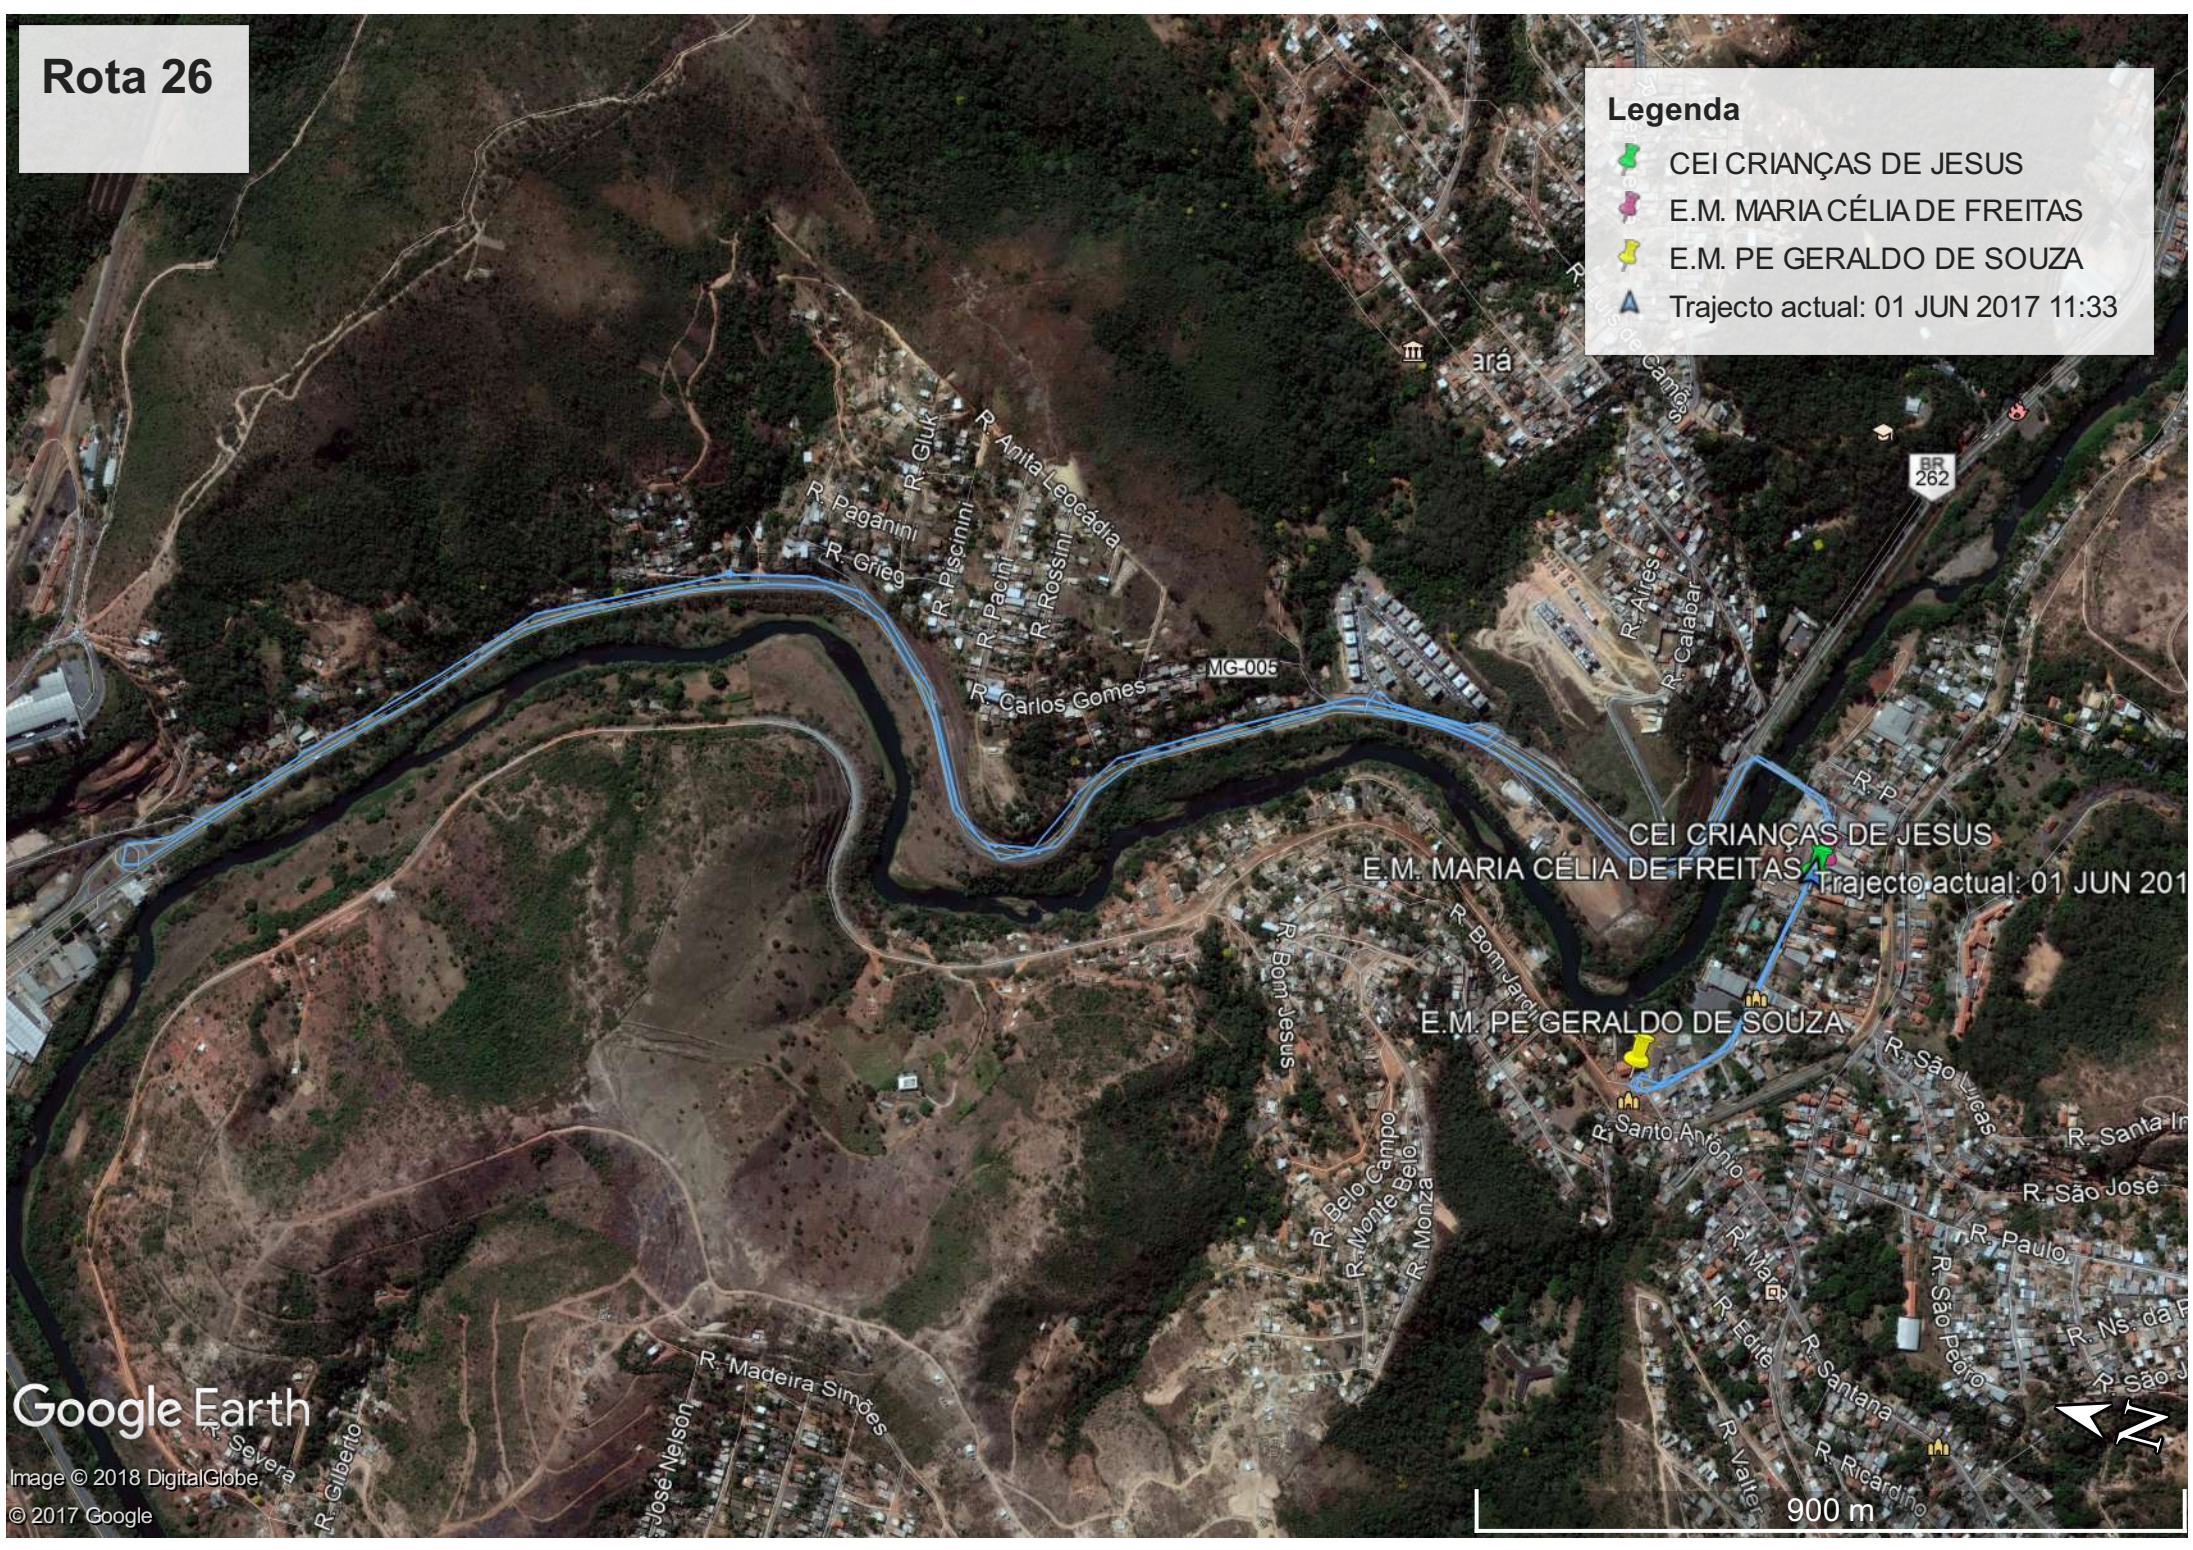

1 km

Rota 26

Legenda

-  CEI CRIANÇAS DE JESUS
-  E.M. MARIA CÉLIA DE FREITAS
-  E.M. PE GERALDO DE SOUZA
-  Trajecto actual: 01 JUN 2017 11:33

Google Earth

Image © 2018 DigitalGlobe
© 2017 Google

900 m

Rota 27

Legenda

- CEI CRIANÇAS DE JESUS
- E.M. MARIA CÉLIA DE FREITAS
- E.M. PE GERALDO DE SOUZA
- Trajecto actual: 05 JUL 2017

Google Earth

Image © 2018 DigitalGlobe
© 2017 Google

900 m

Rota 28

E.M. PE GERALDO DE SOUZA

BR 262

Google Earth

Image © 2018 DigitalGlobe
© 2017 Google

400 m

Rota 29

E.M. PE GERALDO DE SOUZA

Legenda

- CEI CRIANÇAS DE JESUS
- E.M. MARIA CÉLIA DE FREITAS
- E.M. PE GERALDO DE SOUZA
- Trajecto actual: 01 JUN 2017 11:34

Google Earth

Image © 2018 DigitalGlobe
© 2017 Google

BR 262

300 m

Trajecto actual: 29 JUN 2017 11:31