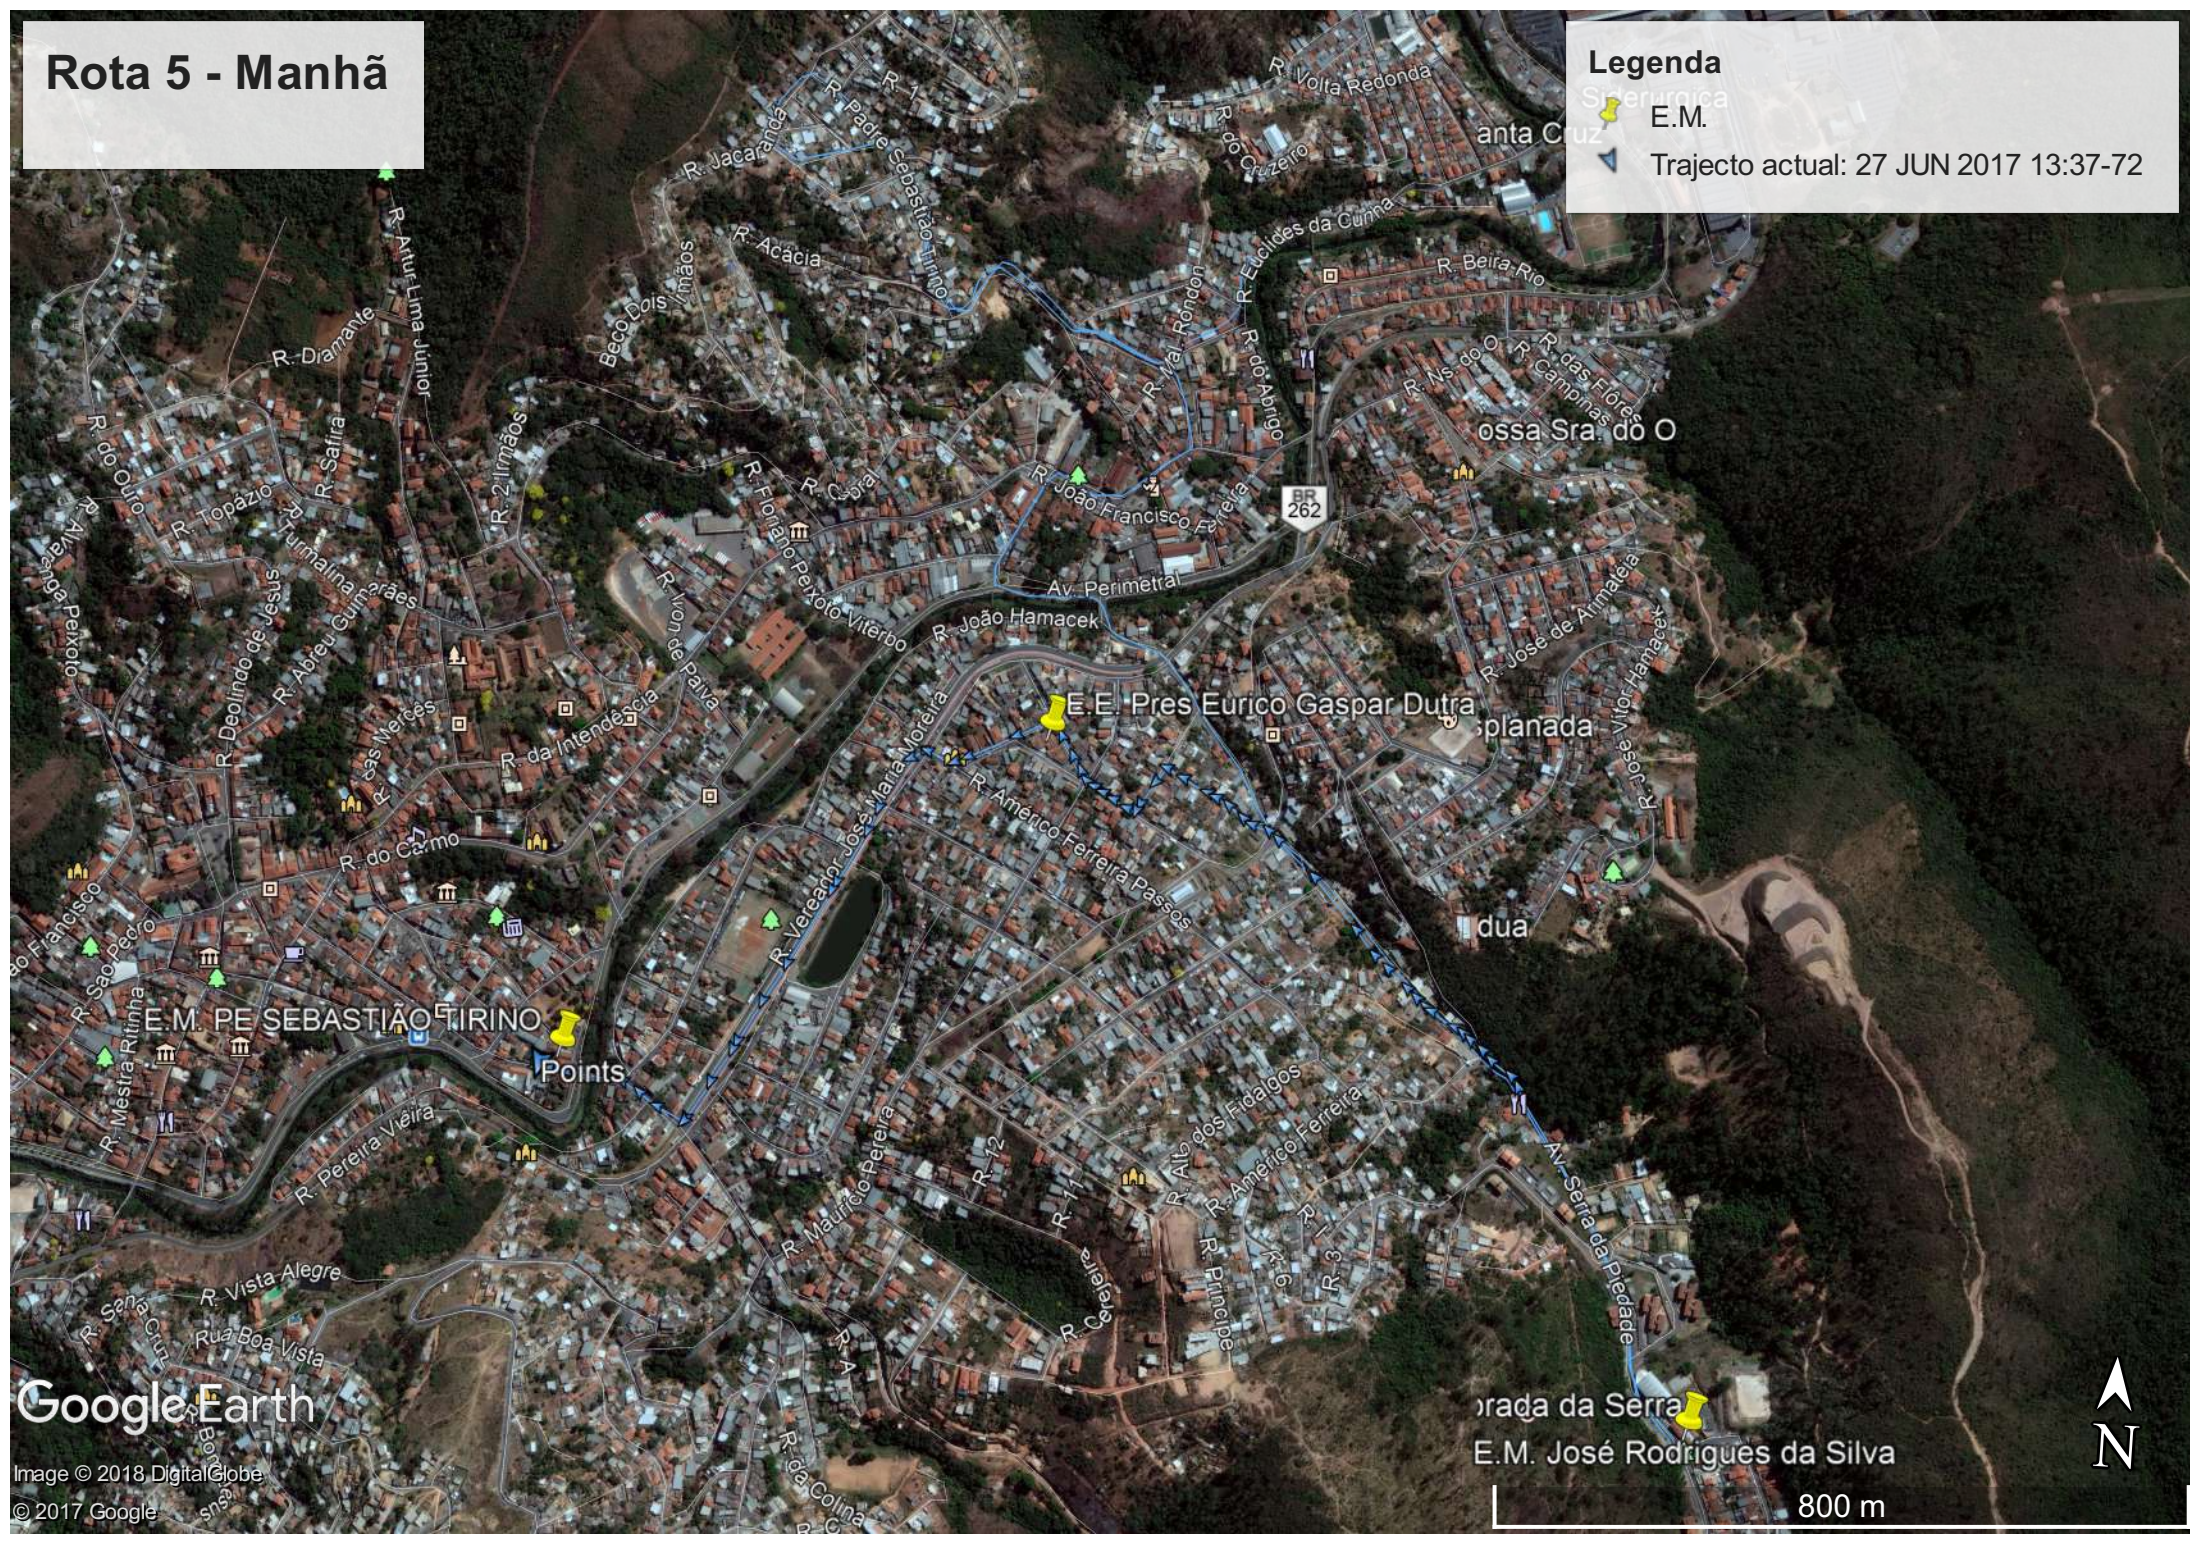

Rota 5 - Manhã

Legenda

Estreia

E.M.

Trajecto actual: 27 JUN 2017 13:37-72

Google Earth

Image © 2018 DigitalGlobe
© 2017 Google

praça da Serra
E.M. José Rodrigues da Silva

800 m