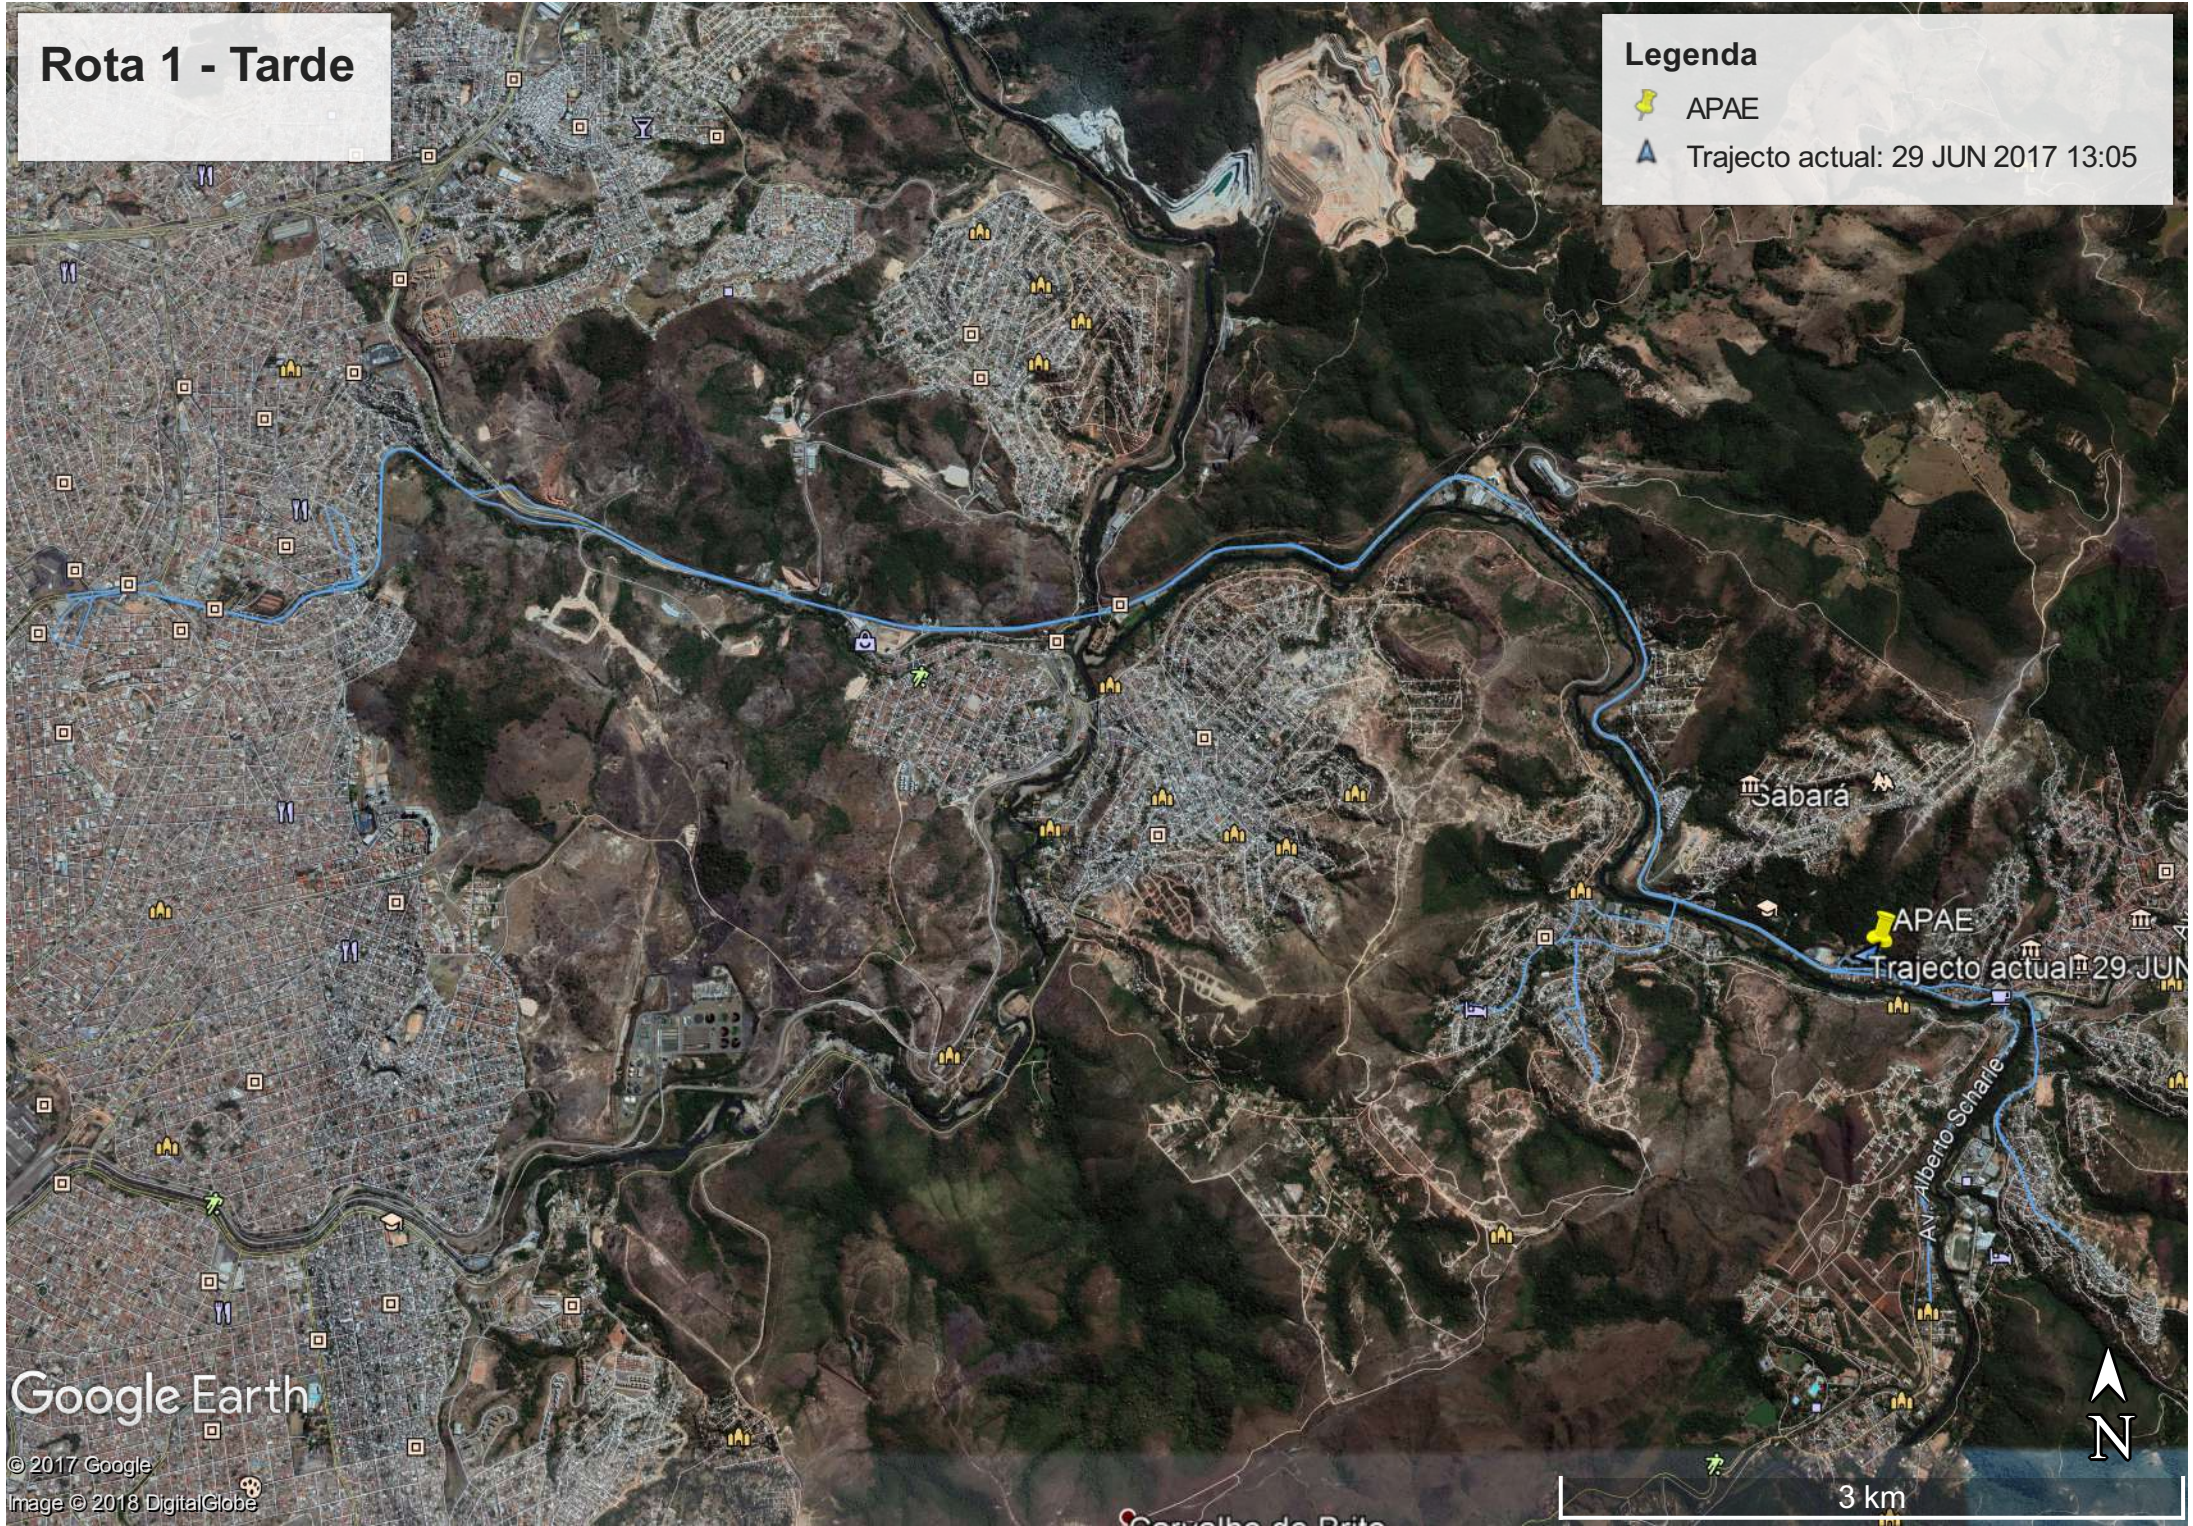

- 📍 APAE
- 📍 Trajecto actual: 29 JUN 2017 13:05

Google Earth

© 2017 Google
Image © 2018 DigitalGlobe

3 km

Sabará de Brito

Rota 2 - Manhã

Legenda

- 📌 APAE
- 📍 Trajecto actual: 25 MAI 2017 08:38

Google Earth

Image © 2018 DigitalGlobe
© 2017 Google

3 km

Rota 2 - Tarde

Legenda

- 📍 APAE
- 📍 Trajecto actual: 25 MAI 2017 08:38

Google Earth

Image © 2018 DigitalGlobe
© 2017 Google

Sabará

BR 262

3 km

Rota 3 - Manhã

Legenda

- 📌 APAE
- 📍 Trajecto actual: 25 MAI 2017 08:38

Google Earth

Image © 2018 DigitalGlobe
© 2017 Google

2 km

Rota 4 - Manhã

Legenda

-  APAE
-  Trajecto actual: 25 MAI 2017 08:38

Google Earth

Image © 2018 DigitalGlobe
© 2017 Google

2 km