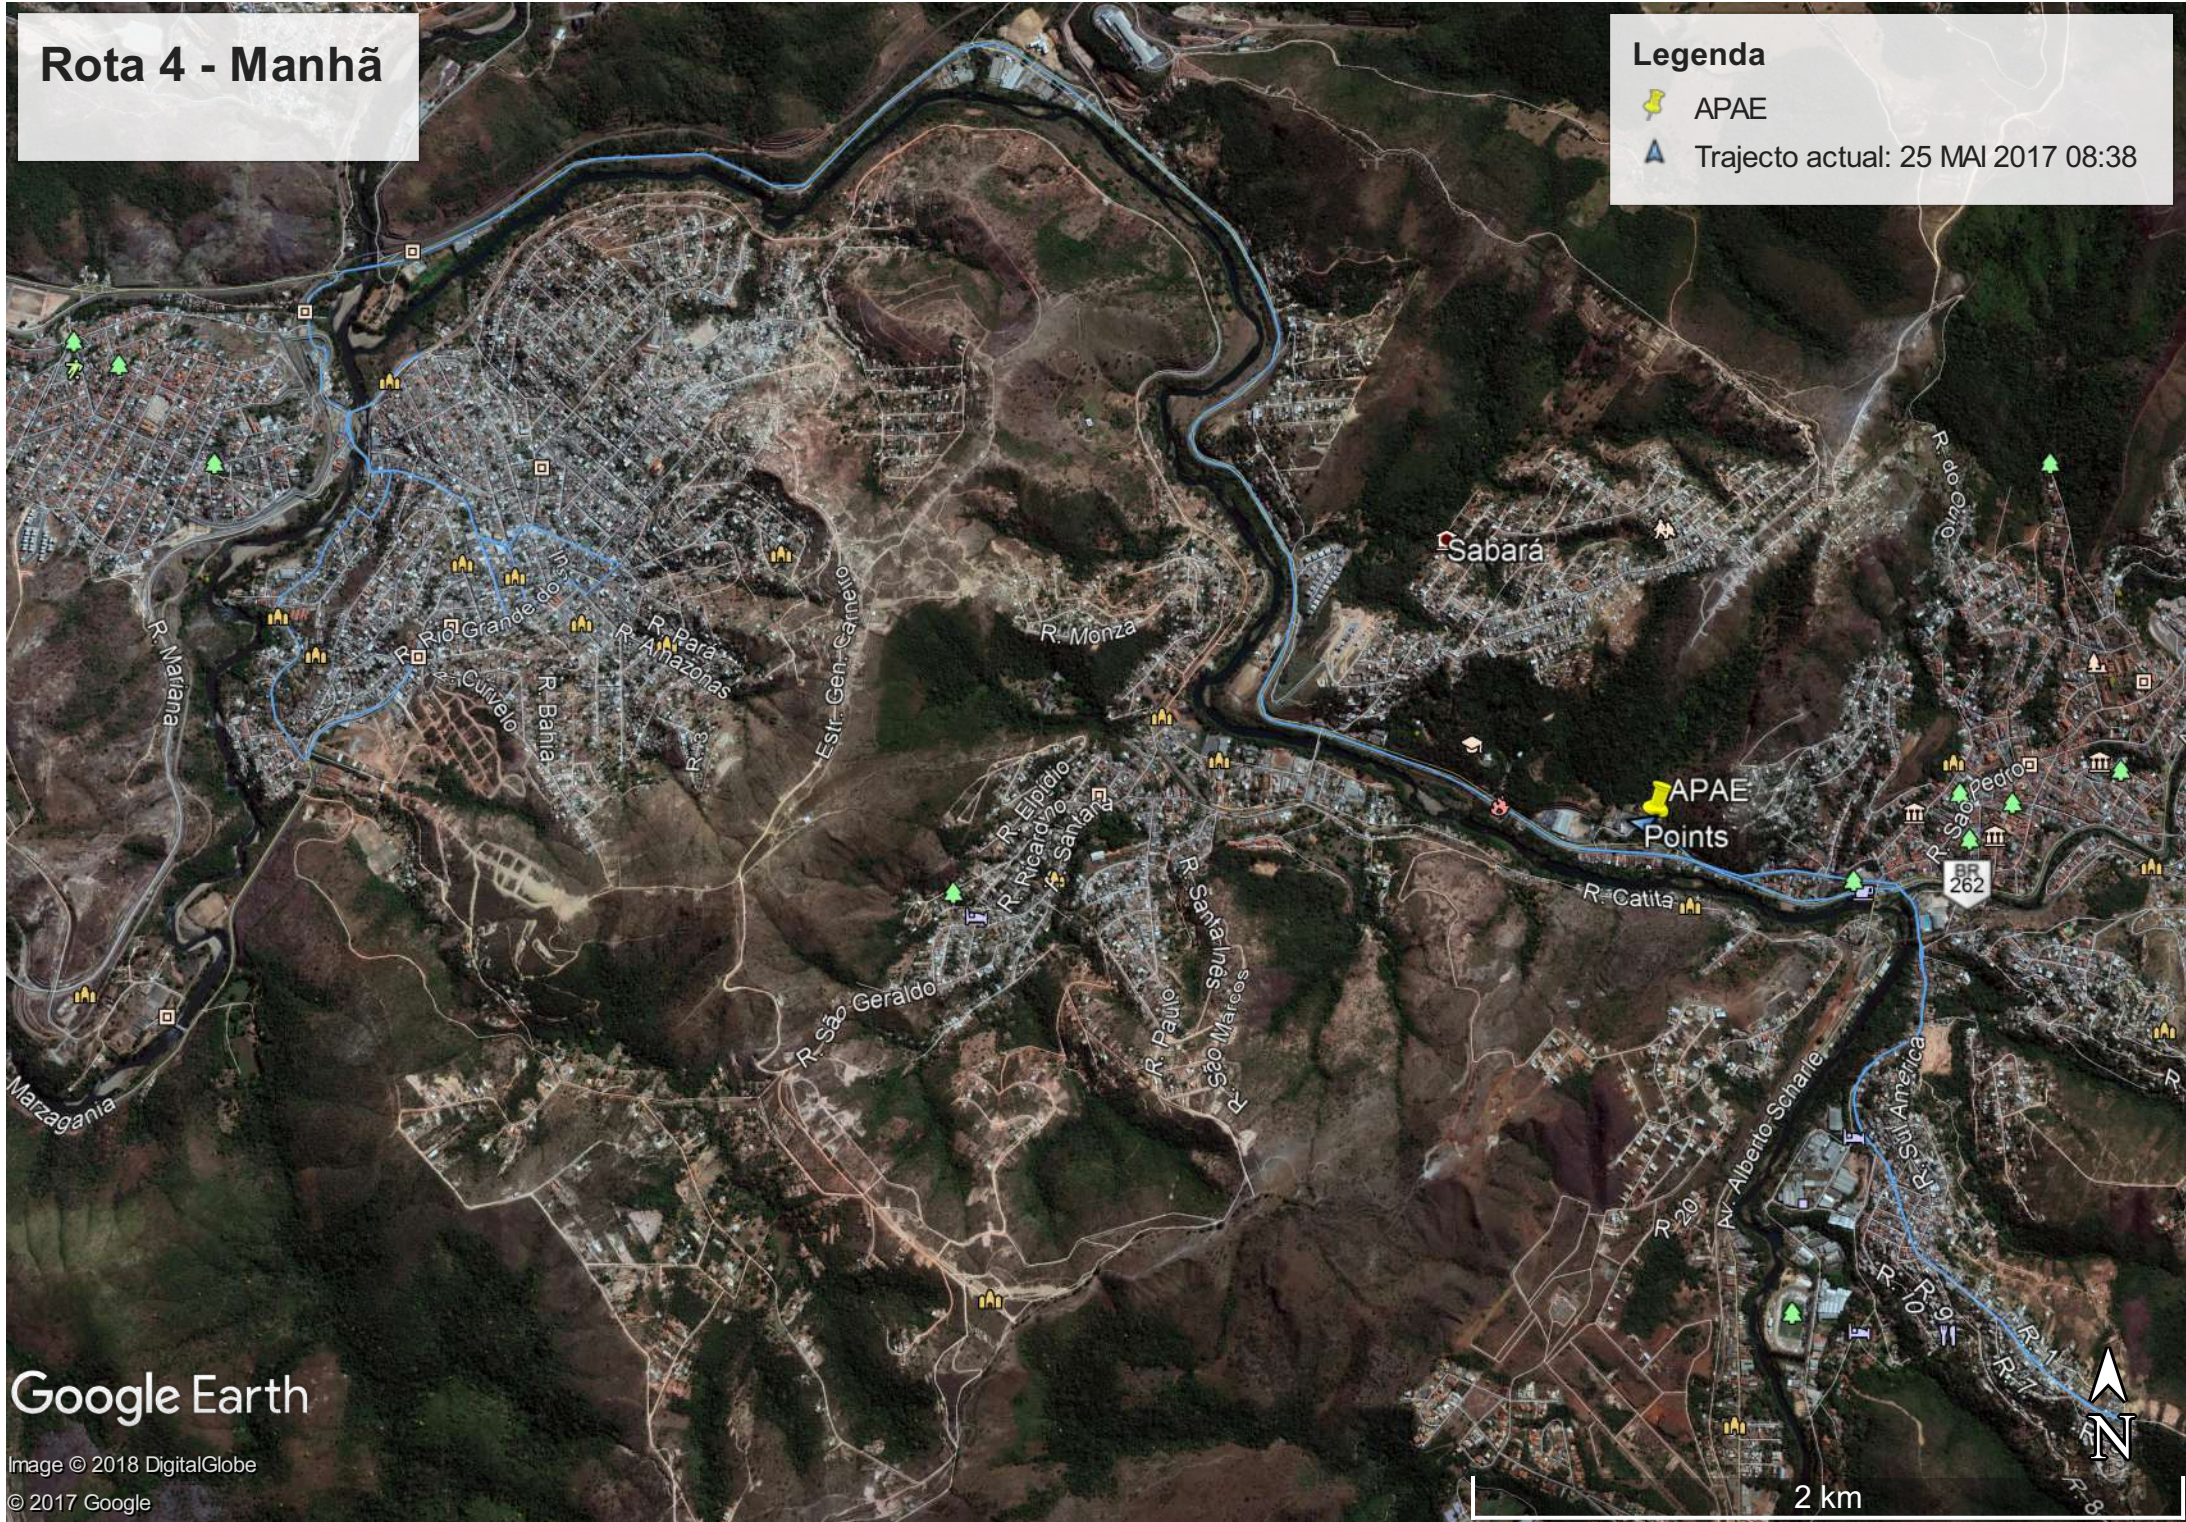

- 📍 APAE
- 📍 Trajecto actual: 29 JUN 2017 13:05

Google Earth

© 2017 Google
Image © 2018 DigitalGlobe

3 km

Sabará de Brito

Rota 2 - Manhã

Legenda

- 📌 APAE
- 📍 Trajecto actual: 25 MAI 2017 08:38

Google Earth

Image © 2018 DigitalGlobe
© 2017 Google

3 km

Rota 2 - Tarde

Legenda

- 📍 APAE
- 📍 Trajecto actual: 25 MAI 2017 08:38

Google Earth

Image © 2018 DigitalGlobe
© 2017 Google

Sabará

BR 262

3 km

Rota 3 - Manhã

Legenda

- 📌 APAE
- 📍 Trajecto actual: 25 MAI 2017 08:38

Google Earth

Image © 2018 DigitalGlobe
© 2017 Google

2 km

Rota 4 - Manhã

Legenda

-  APAE
-  Trajecto actual: 25 MAI 2017 08:38

Google Earth

Image © 2018 DigitalGlobe
© 2017 Google

2 km