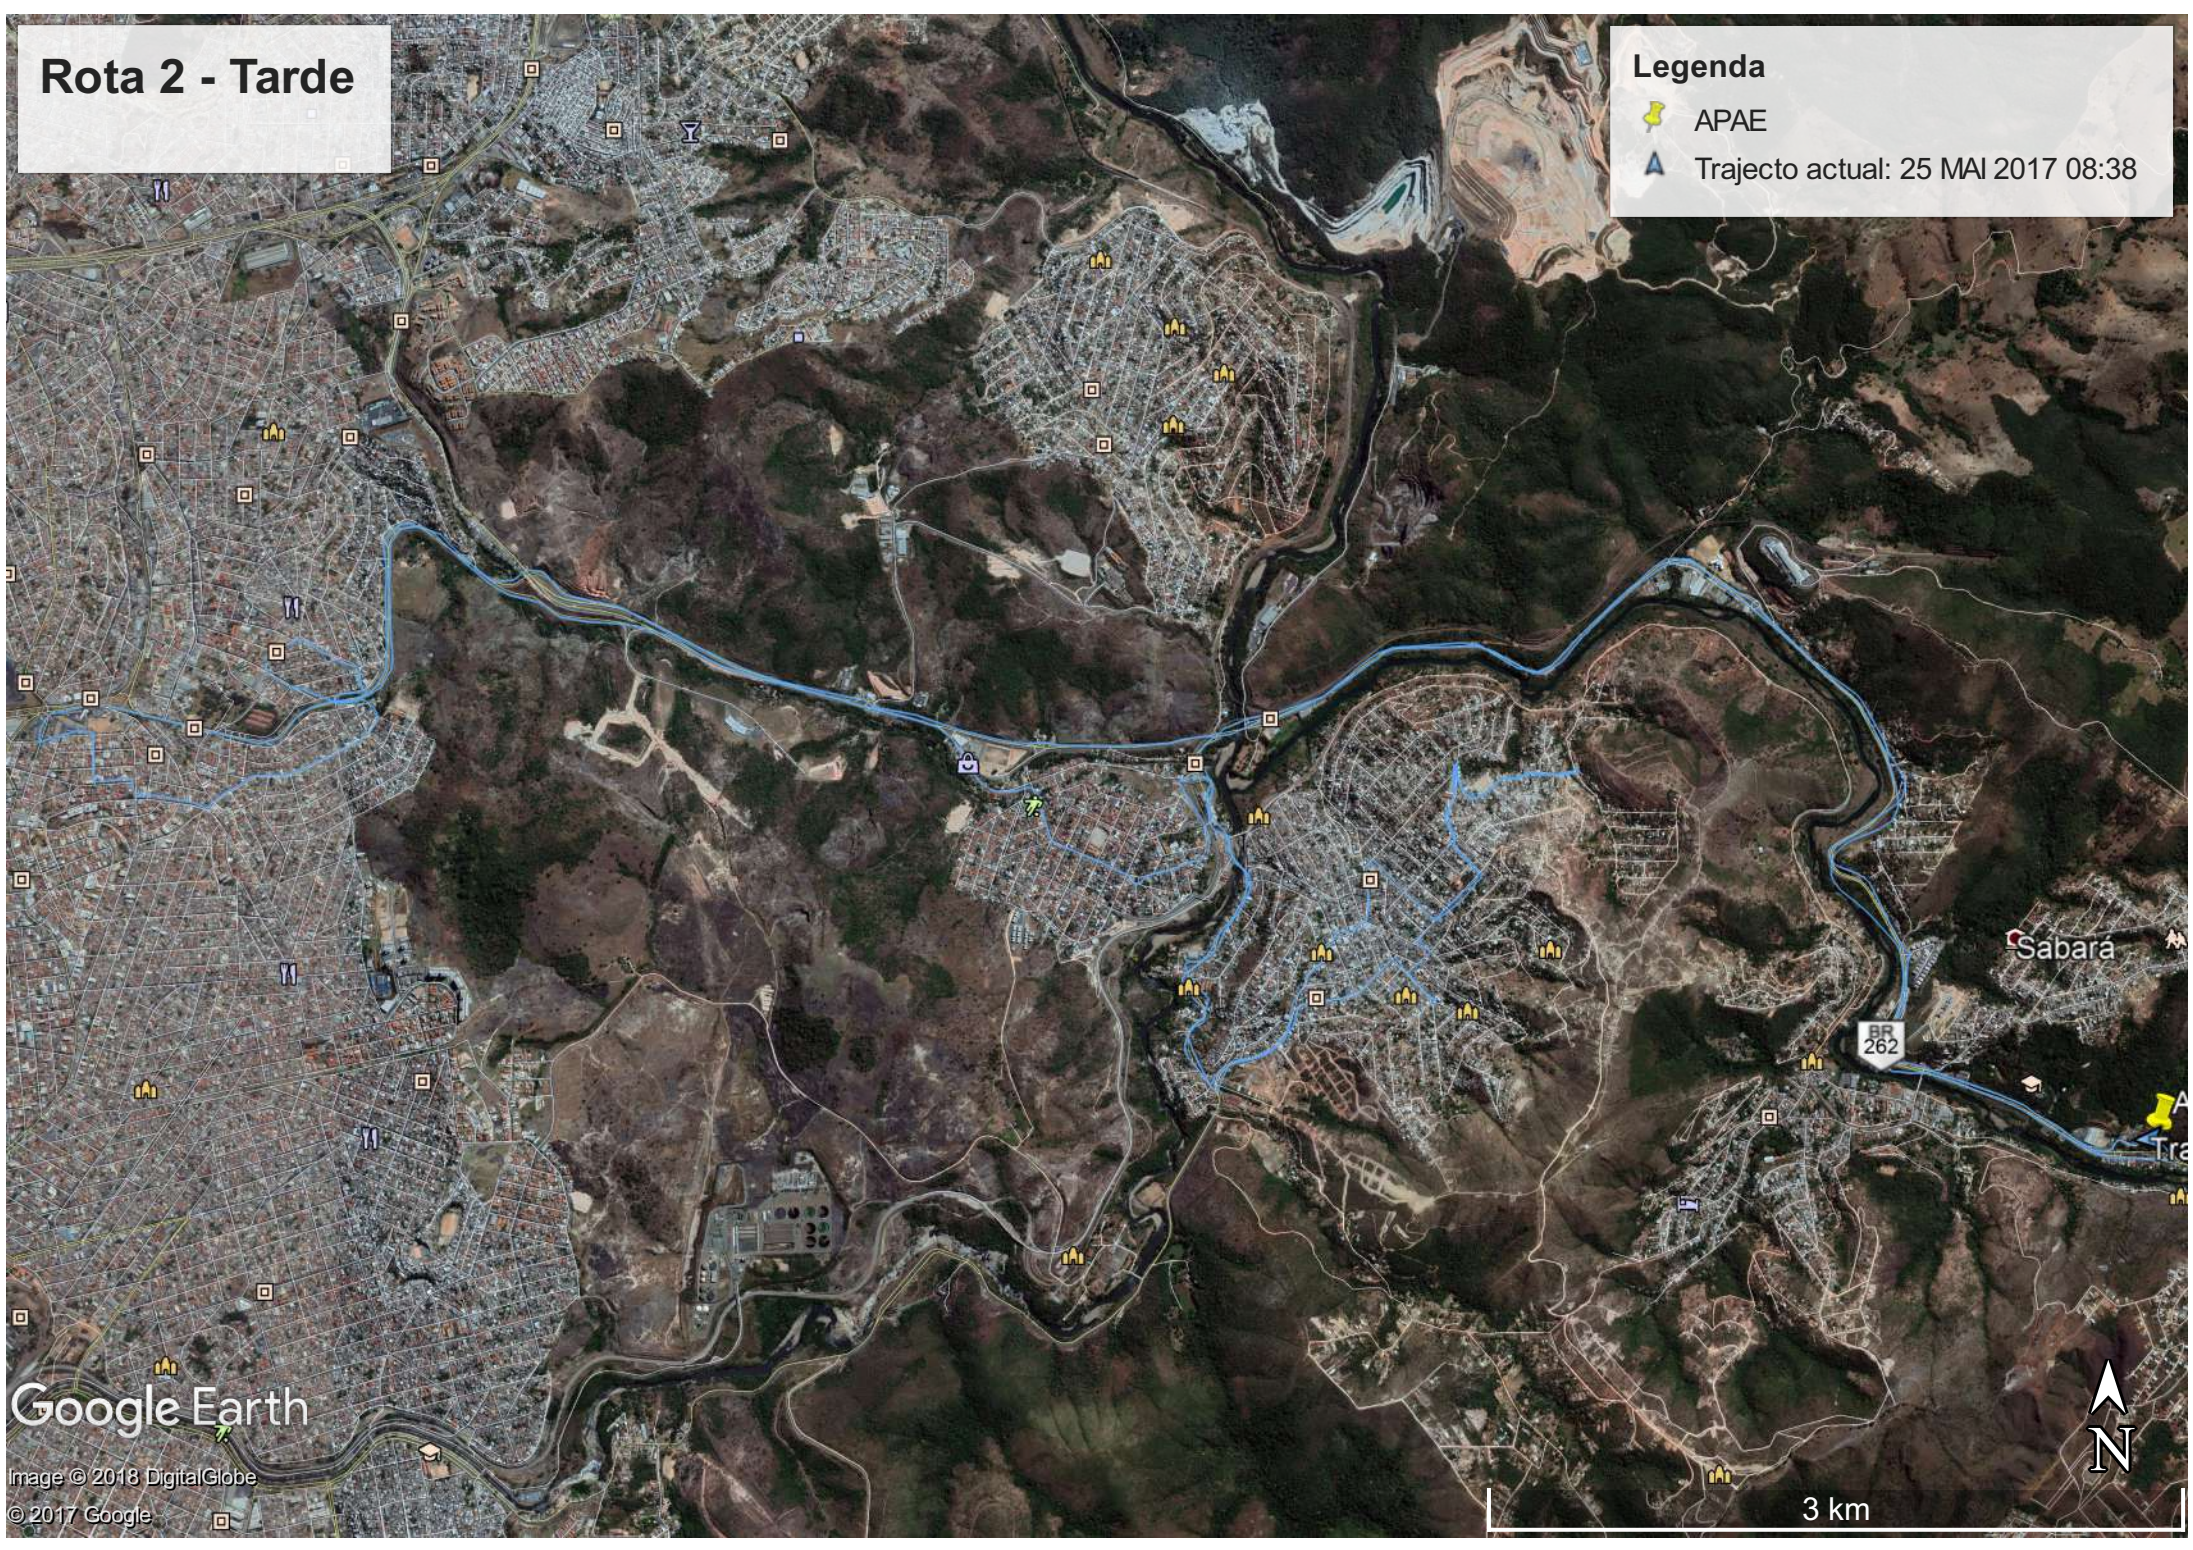

- 📍 APAE
- 📍 Trajecto actual: 29 JUN 2017 13:05

Google Earth

© 2017 Google
Image © 2018 DigitalGlobe

3 km

Sabará de Brito

Rota 2 - Manhã

Legenda

- 📌 APAE
- 📍 Trajecto actual: 25 MAI 2017 08:38

Google Earth

Image © 2018 DigitalGlobe
© 2017 Google

3 km

Rota 2 - Tarde

Legenda

- 📍 APAE
- 📍 Trajecto actual: 25 MAI 2017 08:38

Google Earth

Image © 2018 DigitalGlobe
© 2017 Google

Sabará

BR 262

3 km

Rota 3 - Manhã

Legenda

- 📌 APAE
- 📍 Trajecto actual: 25 MAI 2017 08:38

Google Earth

Image © 2018 DigitalGlobe
© 2017 Google

2 km

Rota 4 - Manhã

Legenda

-  APAE
-  Trajecto actual: 25 MAI 2017 08:38

Google Earth

Image © 2018 DigitalGlobe
© 2017 Google

2 km