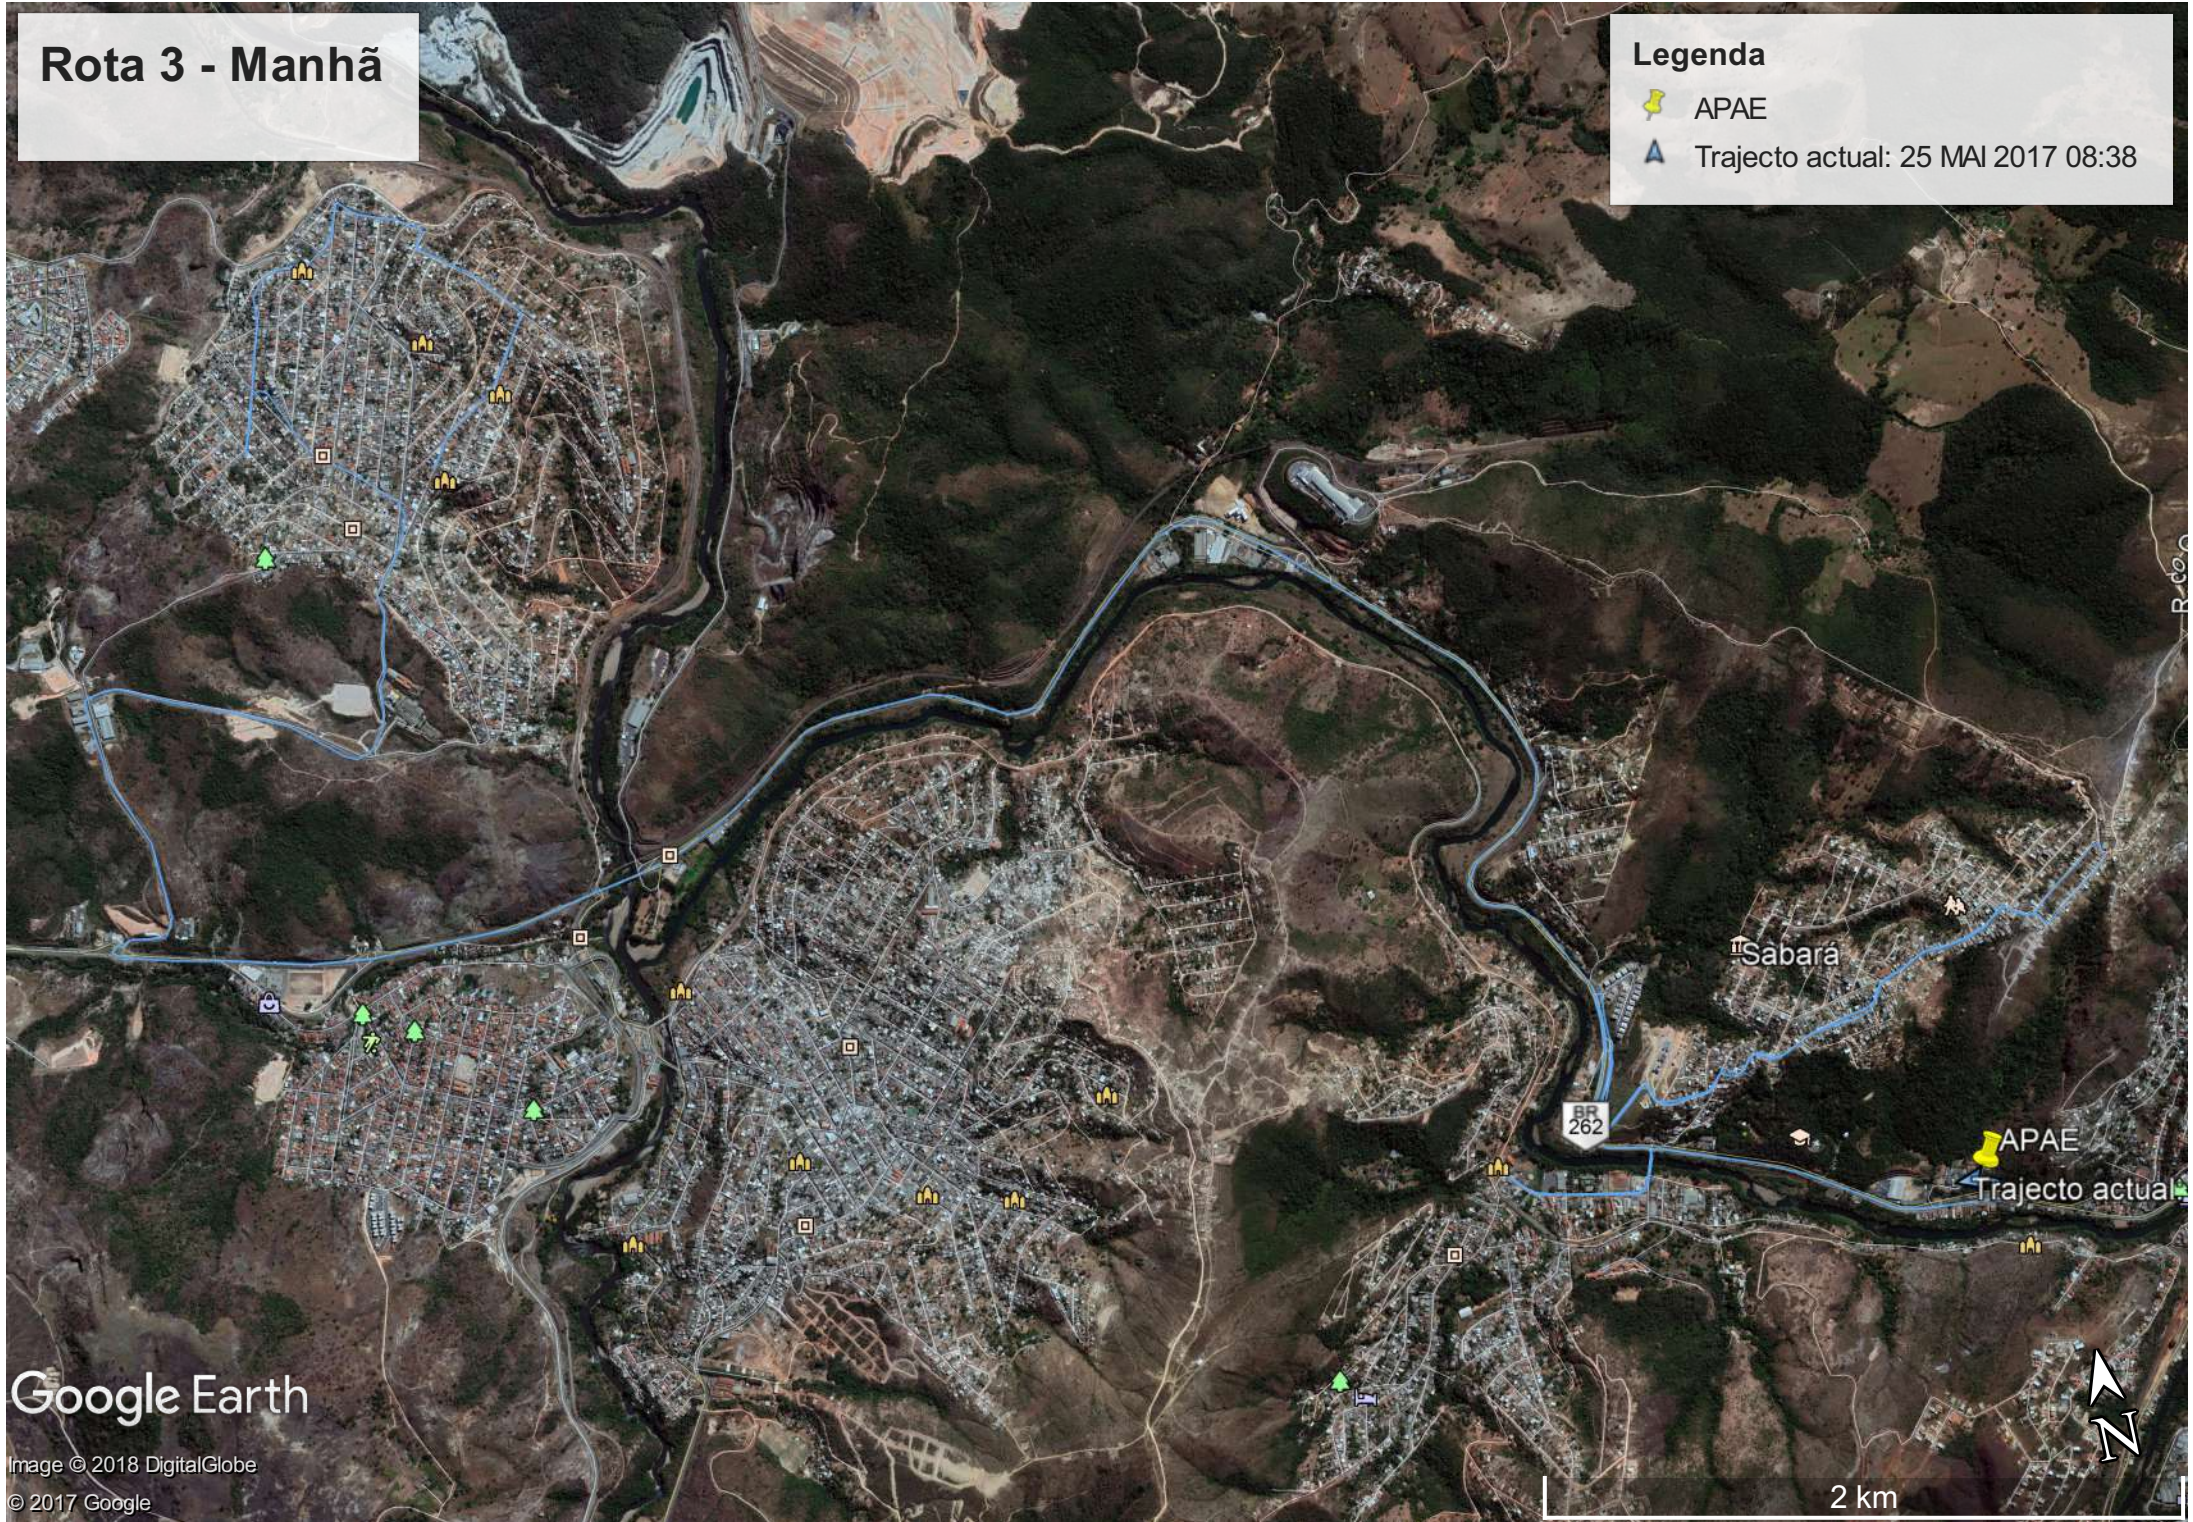

- 📍 APAE
- 📍 Trajecto actual: 29 JUN 2017 13:05

Google Earth

© 2017 Google
Image © 2018 DigitalGlobe

3 km

Sabará de Brito

Rota 2 - Manhã

Legenda

- 📌 APAE
- 📍 Trajecto actual: 25 MAI 2017 08:38

Google Earth

Image © 2018 DigitalGlobe
© 2017 Google

3 km

Rota 2 - Tarde

Legenda

- 📍 APAE
- 📍 Trajecto actual: 25 MAI 2017 08:38

Google Earth

Image © 2018 DigitalGlobe
© 2017 Google

Sabará

BR 262

3 km

Rota 3 - Manhã

Legenda

- 📌 APAE
- 📍 Trajecto actual: 25 MAI 2017 08:38

Google Earth

Image © 2018 DigitalGlobe
© 2017 Google

2 km

Rota 4 - Manhã

Legenda

-  APAE
-  Trajecto actual: 25 MAI 2017 08:38

Google Earth

Image © 2018 DigitalGlobe
© 2017 Google

2 km