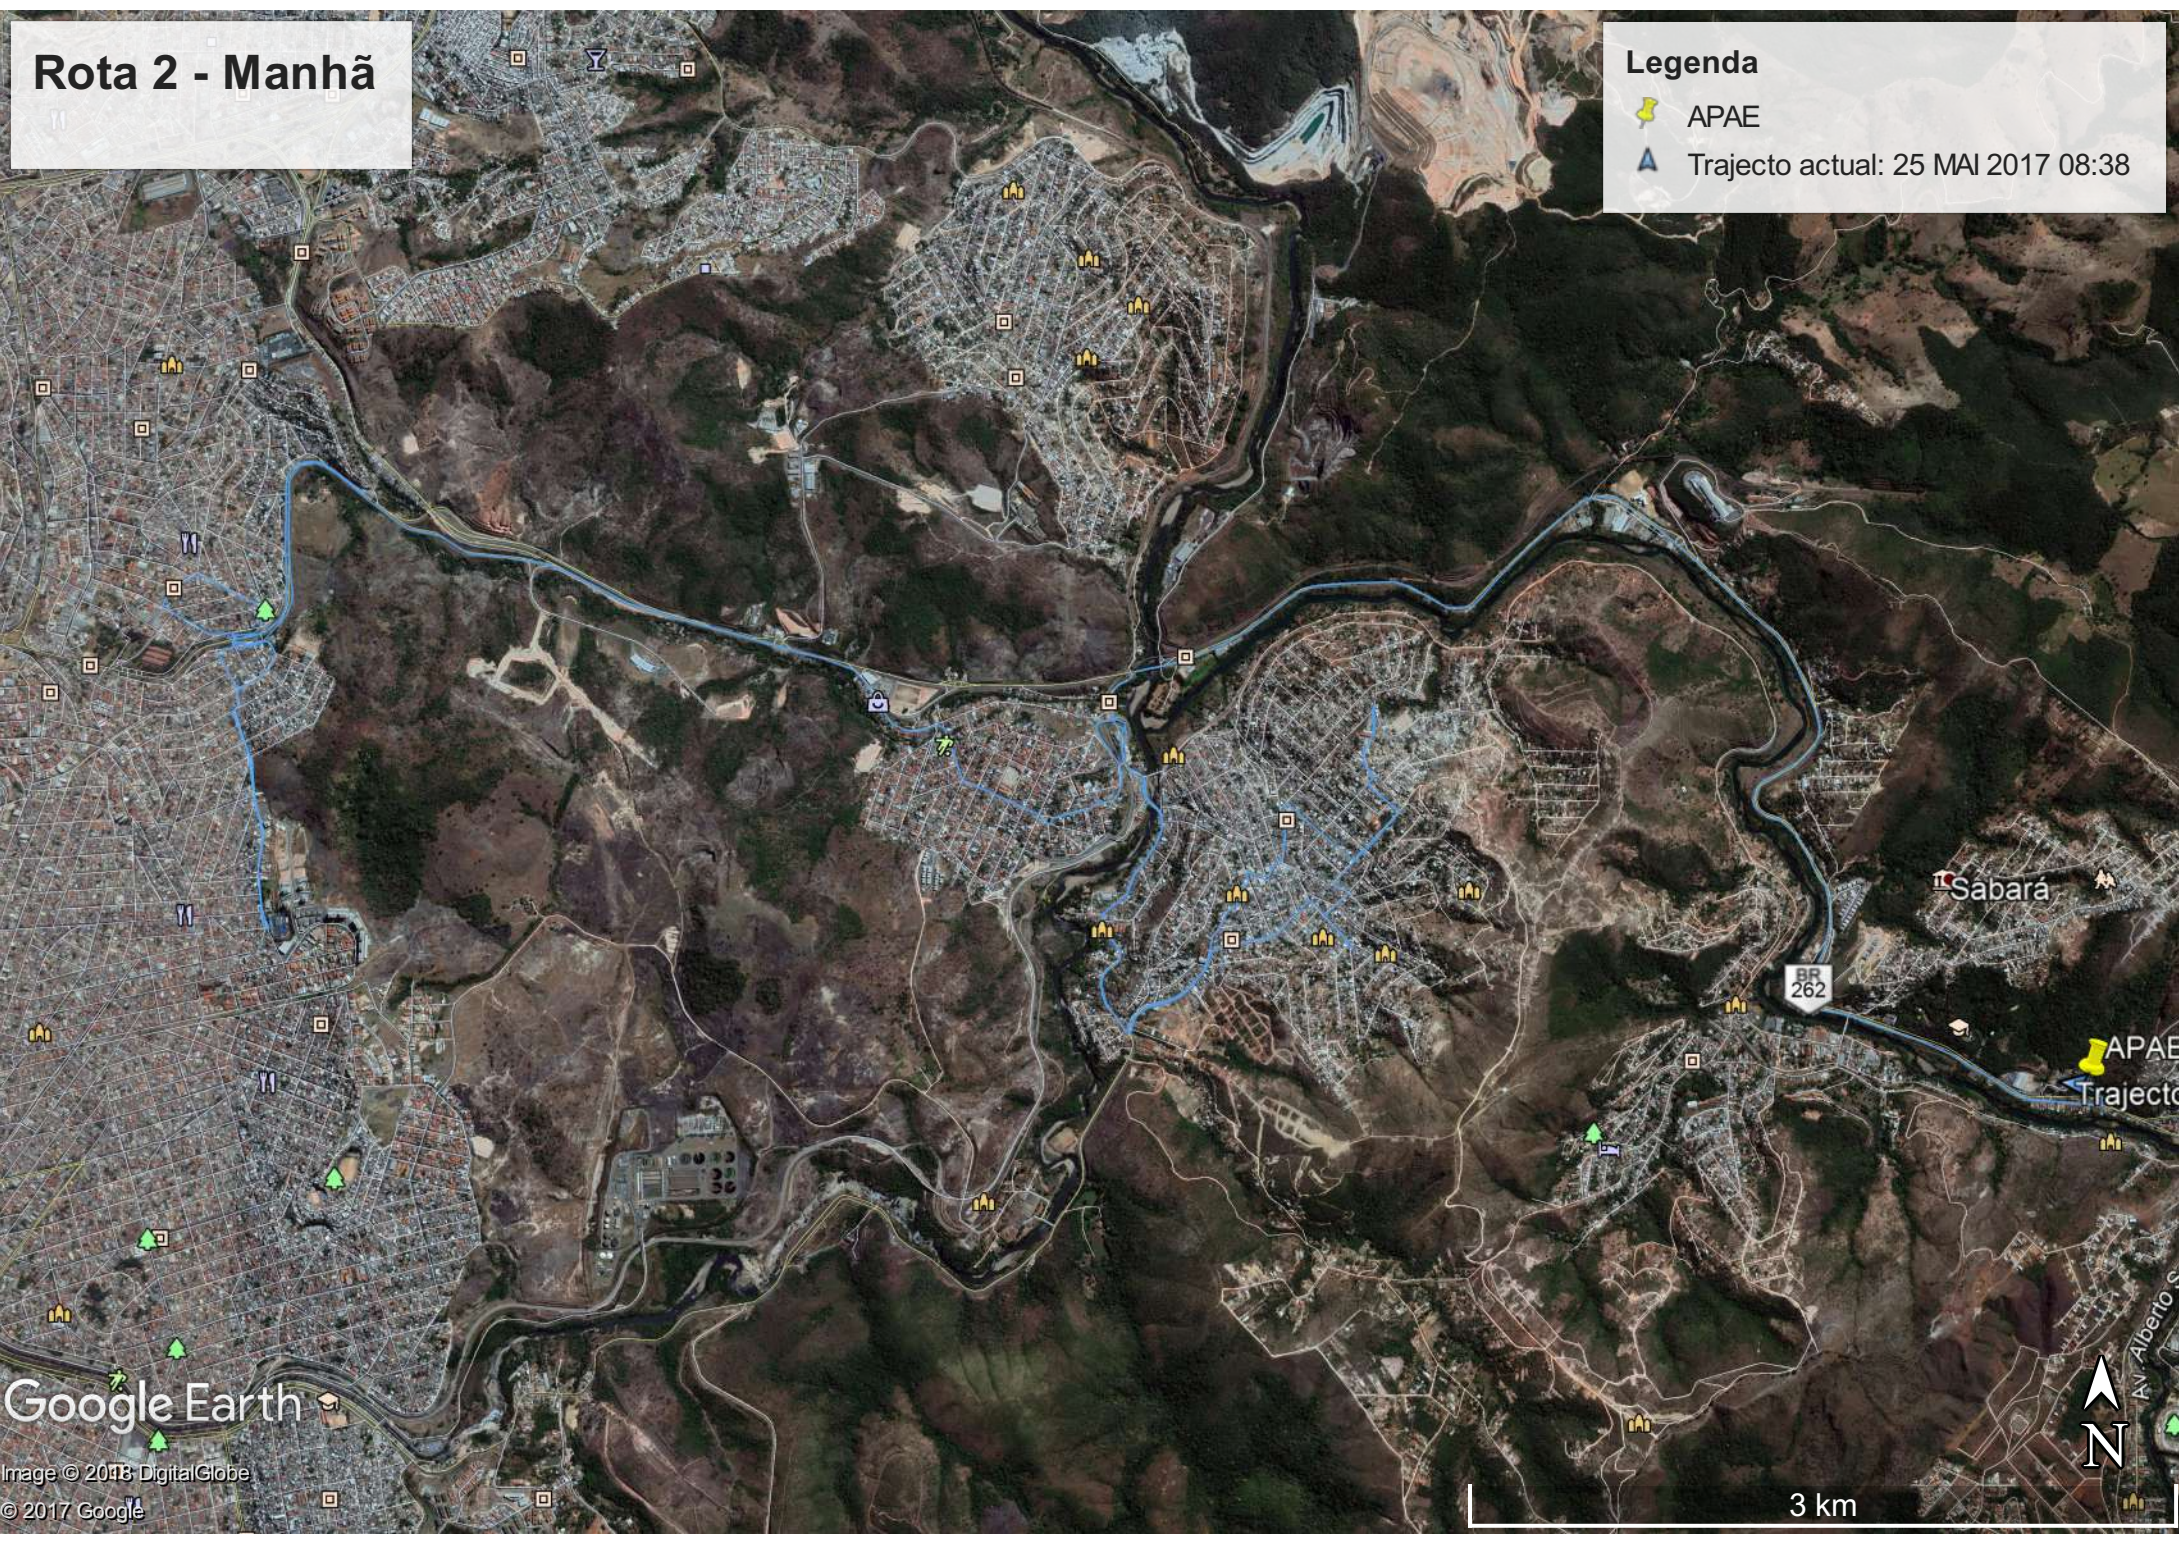

- 📍 APAE
- 📍 Trajecto actual: 29 JUN 2017 13:05

Google Earth

© 2017 Google
Image © 2018 DigitalGlobe

3 km

Sabará de Brito

Rota 2 - Manhã

Legenda

- 📌 APAE
- 📍 Trajecto actual: 25 MAI 2017 08:38

Google Earth

Image © 2018 DigitalGlobe
© 2017 Google

3 km

Rota 2 - Tarde

Legenda

- 📍 APAE
- 📍 Trajecto actual: 25 MAI 2017 08:38

Google Earth

Image © 2018 DigitalGlobe
© 2017 Google

Sabará

BR 262

3 km

Rota 3 - Manhã

Legenda

- 📌 APAE
- 📍 Trajecto actual: 25 MAI 2017 08:38

Google Earth

Image © 2018 DigitalGlobe
© 2017 Google

2 km

Rota 4 - Manhã

Legenda

-  APAE
-  Trajecto actual: 25 MAI 2017 08:38

Google Earth

Image © 2018 DigitalGlobe
© 2017 Google

2 km