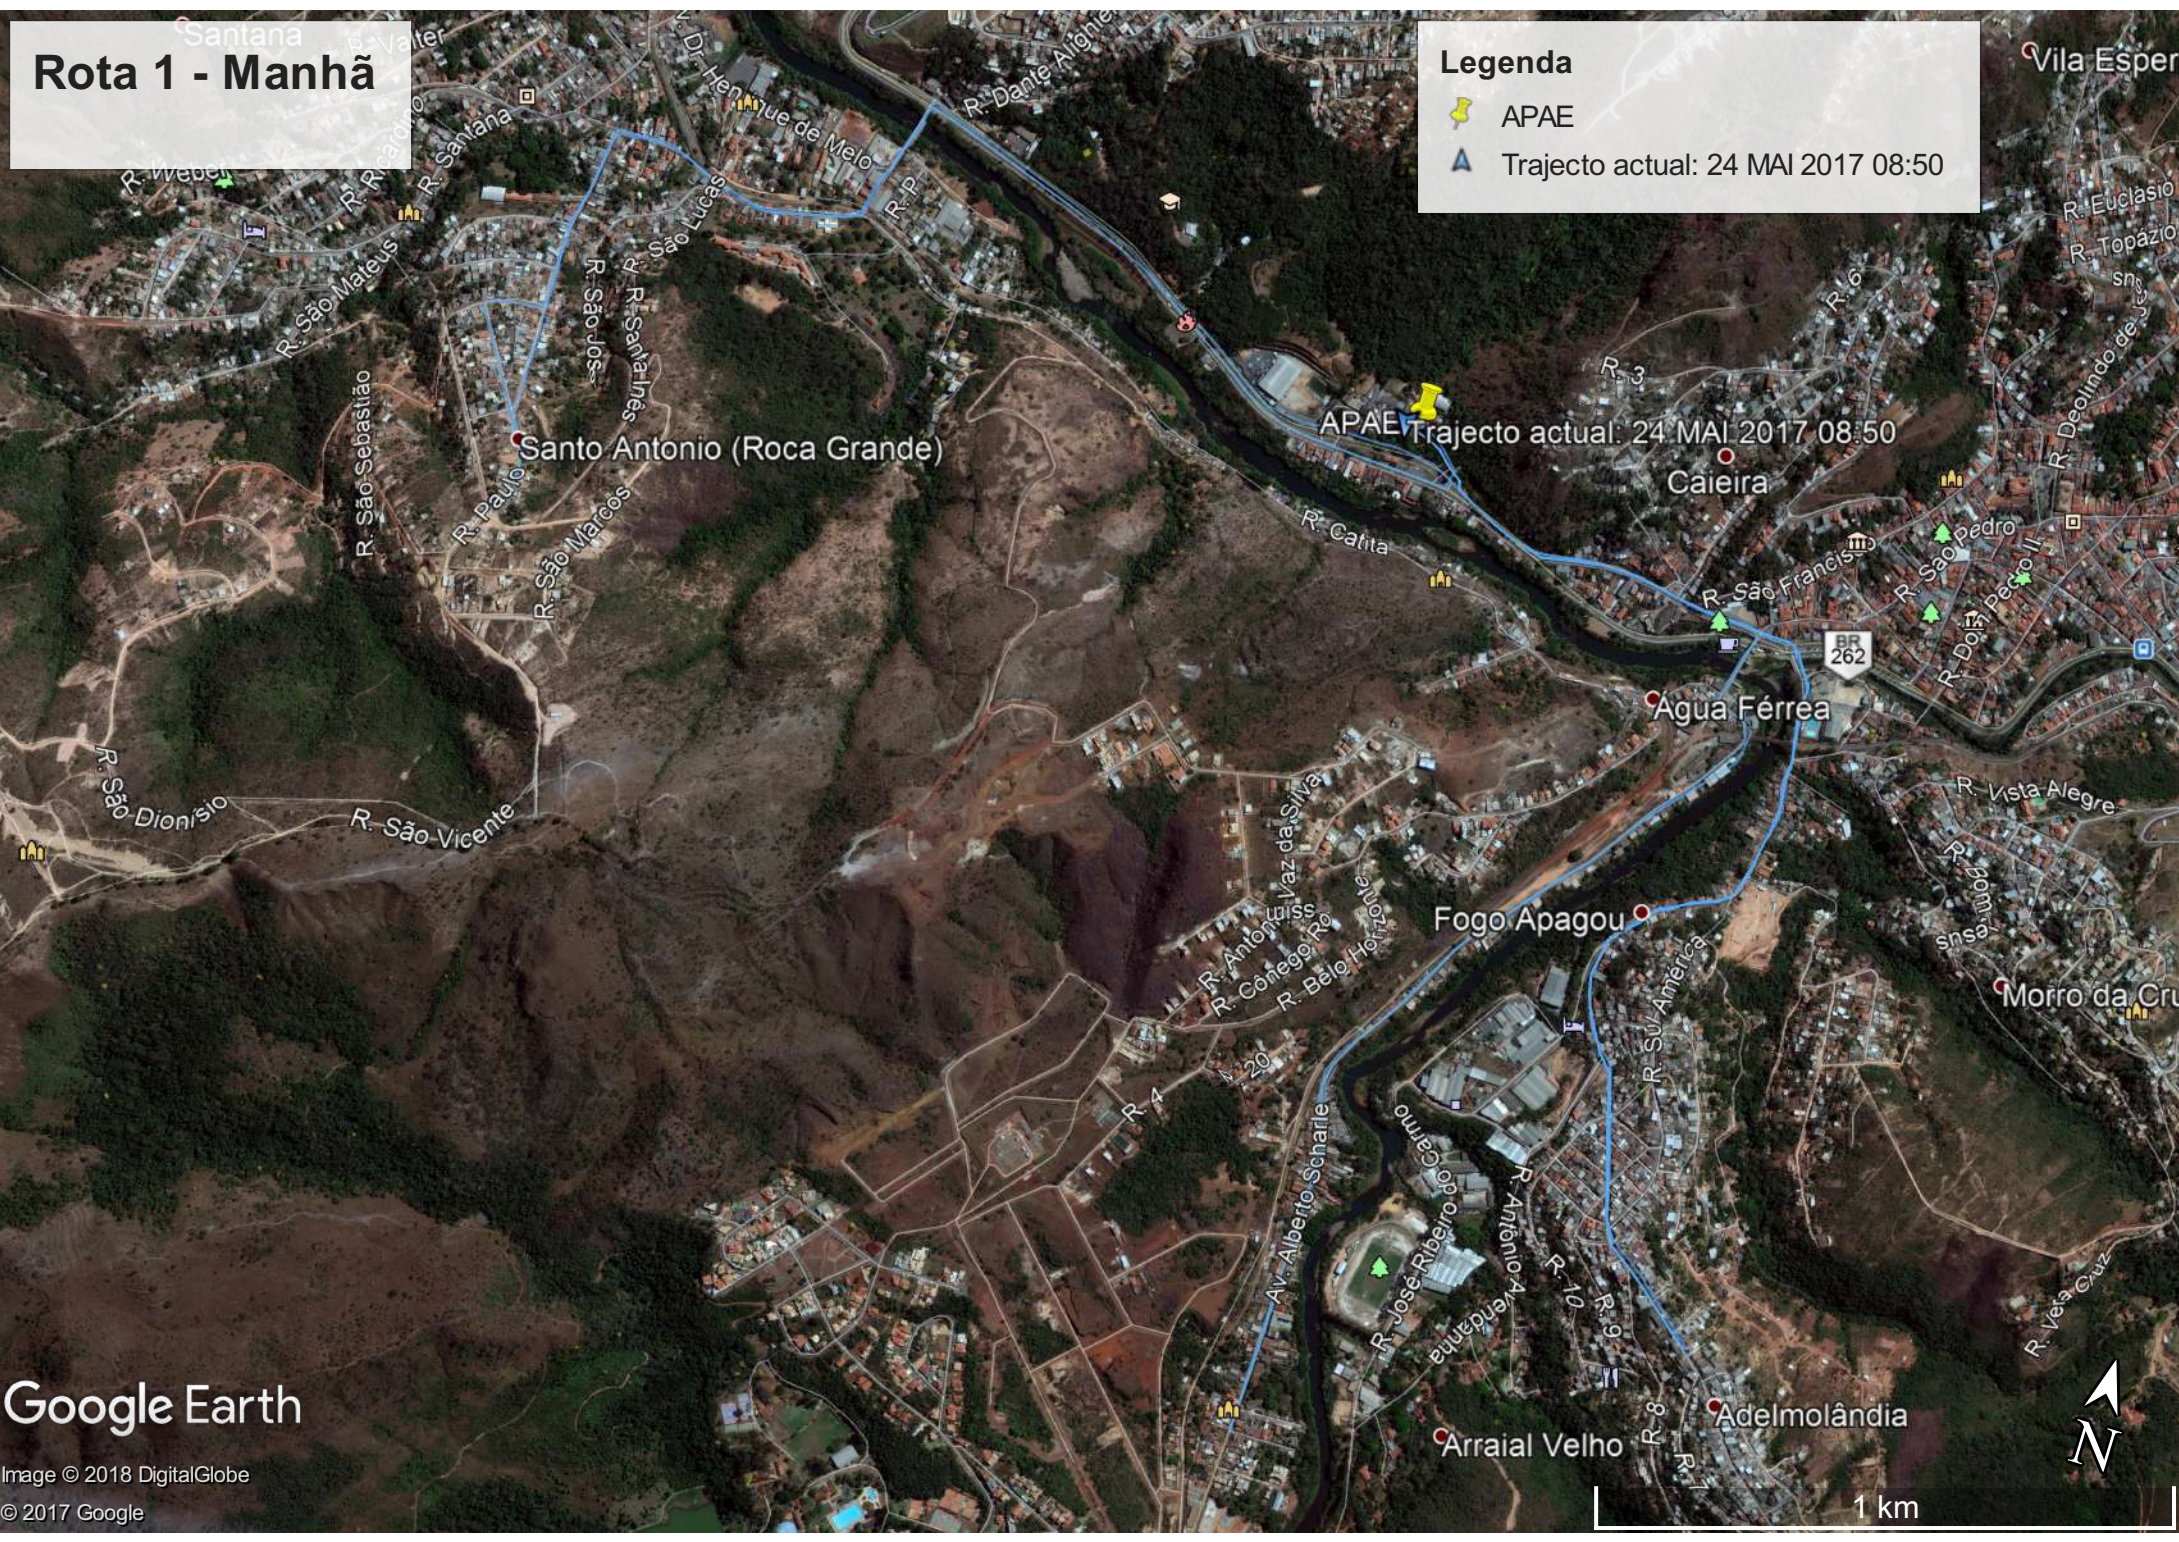

Rota 1 - Manhã

Legenda

- APAE
- Trajecto actual: 24 MAI 2017 08:50

Google Earth

Image © 2018 DigitalGlobe
© 2017 Google

1 km