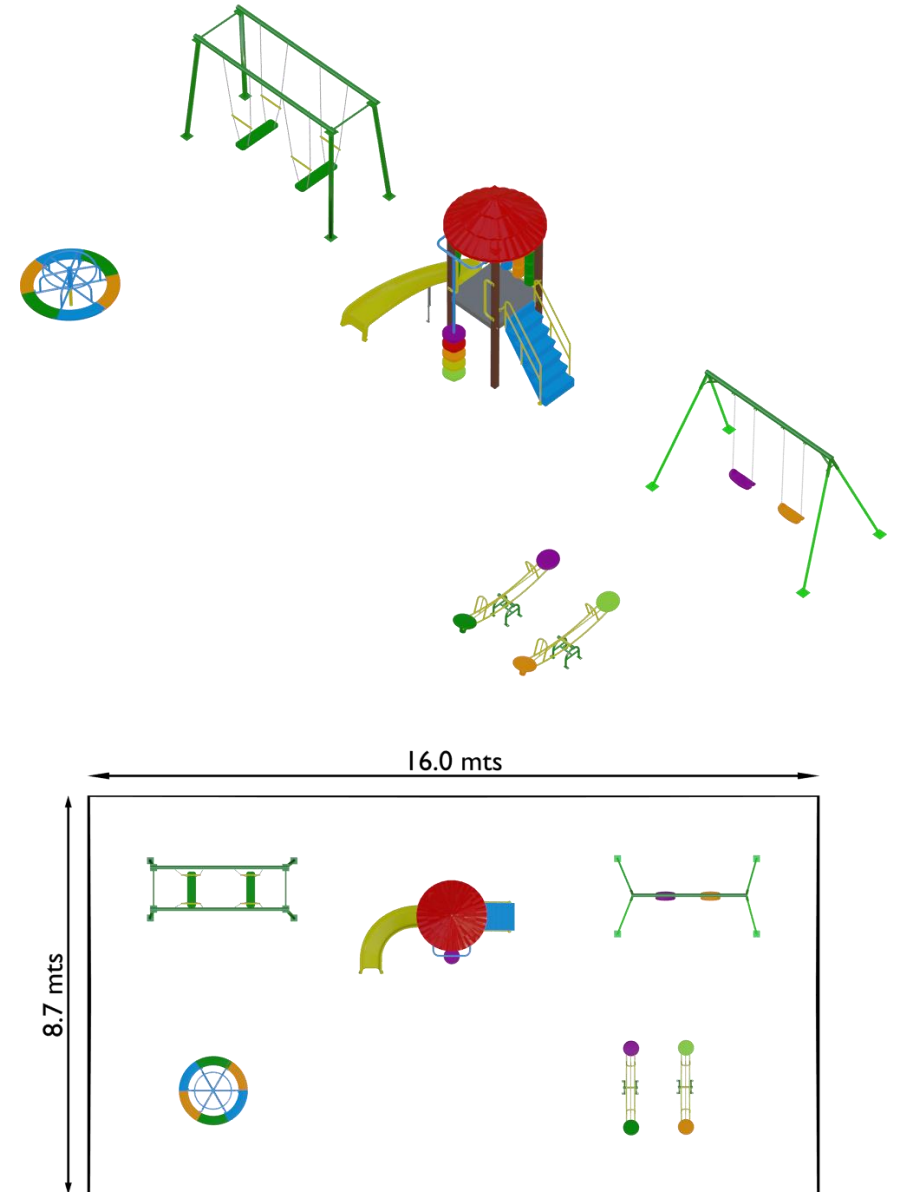

AQUARELA PARQUES

CATÁLOGO TÉCNICO

Sabará
Prefeitura Municipal

Prefeitura Municipal De Sabará/MG

EDITAL DE LICITAÇÃO Nº 019/2023

ITEM 01

- PARQUE INFANTIL COM CERTIFICADO EMITIDO POR ÓRGÃO COMPETENTE. AQUISIÇÃO E INSTALAÇÃO.
- • 01 BOMBEIRO DE DISCO, COM ESTRUTURA TUBULAR E DISCOS EM PLÁSTICO ROTOMOLDADO;
- • 01 ESCORREGADOR CURVO EM PLÁSTICO ROTOMOLDADO MEDINDO (L X C X A): 1,50 X 0,95 X 1,20M COM PORTAL EM PLÁSTICO ROTOMOLDADO;
- • 01 TORRE CONFECCIONADA EM ESTRUTURA DE MADEIRA PLÁSTICA MEDINDO 1,00 X 1,00 METROS
- COM COBERTURA FORMATO REDONDO EM PLÁSTICO ROTOMOLDADO FORMATO DE TELHA COLONIAL
- MEDINDO 4.70 DE CIRCUNFERÊNCIA (1,5 M DE DIÂMETRO), 0.75 M DE RAIOS 0.50 M DE ALTURA COM ENCAIXE DAS COLUNAS EMBUTIDAS, SENDO COLUNAS EM MADEIRA PLÁSTICA MEDINDO 9,00 X 9,00 COM REFORÇO INTERNO TIPO CRUZETA, NA COR ITAÚBA, PLATAFORMA EM PLÁSTICO ROTOMOLDADO
- MEDINDO 1,00 X 1,00 (H 1,20);
- • 01 BALANÇO TEEN MEDINDO 2.50 X 2.10 X 1.70 COM ESTRUTURA TUBULAR, MEDINDO TRAVESSA FEITA COM TUBO DE TUBO 2" COM 02 ASSENTOS TEEN EM PLÁSTICO ROTOMOLDADO; 01 KIT JOGO DA VELHA EM PLÁSTICO ROTOMOLDADO;
- • 01 ESCADA COM SEIS DEGRAUS EM PLÁSTICO ROTOMOLDADO EM POLIETILENO E ESPESURA MÍNIMA DE 5MM COM CORRIMÃO EM AÇO CARBONO.
- • 1- CARROSSEL
- • 2- GANGORRA
- • 01 - BALANÇO SK8 COM ESTRUTURA EM MADEIRA PLÁSTICA MEDINDO 2,30, TRAVESSA EM TUBO DE 2" E 2 PRANCHAS MEDINDO 19X80 EM PLÁSTICO ROTOMOLDADO