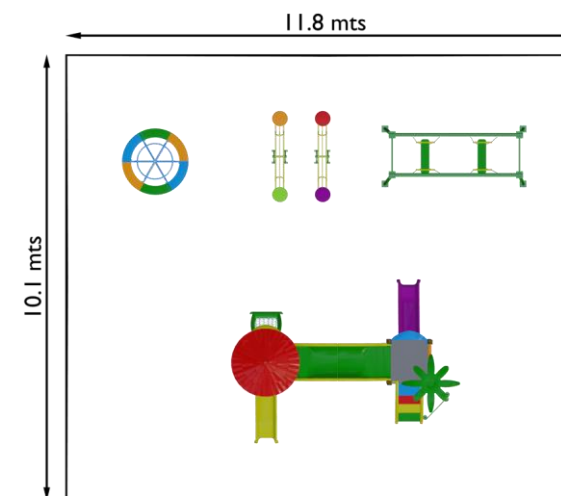

- PARQUE INFANTIL COM CERTIFICADO EMITIDO POR ÓRGÃO COMPETENTE. AQUISIÇÃO E INSTALAÇÃO
- 01 TORRE CONFECCIONADA EM ESTRUTURA DE MADEIRA PLÁSTICA MEDINDO 1,00 X 1,00 METROS COM COBERTURA FORMATO REDONDO EM PLÁSTICO ROTOMOLDADO FORMATO DE TELHA COLONIAL MEDINDO 4.70 DE CIRCUNFERÊNCIA (1,5 M DE DIÂMETRO), 0.75 M DE RAIOS 0.50 M DE ALTURA COM ENCAIXE DAS COLUNAS EMBUTIDAS, SENDO COLUNAS EM MADEIRA PLÁSTICA MEDINDO 9,00 X 9,00 COM REFORÇO INTERNO TIPO CRUZETA, NA COR ITAÚBA, PLATAFORMA EM PLÁSTICO ROTOMOLDADO MEDINDO 1,00 X 1,00 (H 0,80);
- 01 TORRE CONFECCIONADA EM ESTRUTURA DE MADEIRA PLÁSTICA MEDINDO 1,00 X 1,00 METROS, SENDO COLUNAS EM MADEIRA PLÁSTICA MEDINDO 9,00 X 9,00 COM REFORÇO INTERNO TIPO 01 TOBOGÃ BABY EM PLÁSTICO ROTOMOLDADO COM BORDA E PONTEIRA;
- 01 TEIA DE CORDAS BABY EM PLÁSTICO CRUZETA, NA COR ITAÚBA, PLATAFORMA EM PLÁSTICO ROTOMOLDADO MEDINDO 1,00 X 1,00 (H 0,80) COM COQUEIRO DECORATIVO; 01 PASSARELA CURVA COM ASSOALHO E PROTEÇÃO EM PLÁSTICO ROTOMOLDADO MEDINDO: 80 CM X 130 CM X 240 CM, ESPESSURA MÉDIA: 4 MM, PESO TOTAL APROXIMADA: 50 KG; ROTOMOLDADO;
- 01 ESCORREGADOR BABY EM PLÁSTICO ROTOMOLDADO;
- 01- FECHAMENTOS EM PLÁSTICO ROTOMOLDADO;
- 01- ESCADA COM QUATRO DEGRAUS EM PROTEÇÃO EM PLÁSTICO ROTOMOLDADO;
- 02 GUARDA CORPO EM PLÁSTICO ROTOMOLDADO.
- 02- GANGORRA
- 01 -CARROSSEL
- 01 - BALANÇO SK8 COM ESTRUTURA EM MADEIRA PLÁSTICA MEDINDO 2,30, TRAVESSA EM TUBO DE 2" E 2 PRANCHAS MEDINDO 19X80 EM PLÁSTICO ROTO MOLDADO.