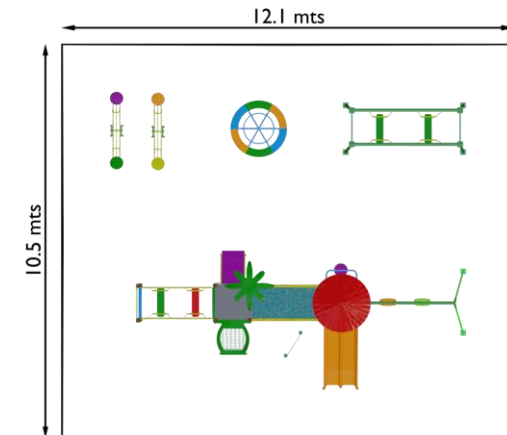

- 01 TORRE CONFECCIONADA EM ESTRUTURA DE MADEIRA PLÁSTICA MEDINDO 1,00 X 1,00 METROS COM COBERTURA FORMATO REDONDO EM PLÁSTICO ROTOMOLDADO FORMATO DE TELHA COLONIAL MEDINDO 4.70 DE CIRCUNFERÊNCIA (1,5 M DE DIÂMETRO), 0.75 M DE RAIOS 0.50 M DE ALTURA COM ENCAIXE DAS COLUNAS EMBUTIDAS, SENDO COLUNAS EM MADEIRA PLÁSTICA MEDINDO 9,00 X 9,00 COM REFORÇO INTERNO TIPO CRUZETA, NA COR ITAÚBA, PLATAFORMA EM PLÁSTICO ROTOMOLDADO MEDINDO 1,00 X 1,00 (H 1,20);
- 01 TORRE CONFECCIONADA EM ESTRUTURA DE MADEIRA PLÁSTICA MEDINDO 1,00 X 1,00 METROS, SENDO COLUNAS EM MADEIRA PLÁSTICA MEDINDO 9,00 X 9,00 COM REFORÇO INTERNO TIPO CRUZETA, NA COR ITAÚBA, PLATAFORMA EM PLÁSTICO ROTOMOLDADO MEDINDO 1,00 X 1,00 (H 1,20) COM COQUEIRO DECORATIVO; 01 BALANÇO TEEN MEDINDO 2.50 X 2.10 X 1.70 COM ESTRUTURA TUBULAR, MEDINDO TRAVESSA FEITA COM TUBO DE TUBO 2" COM 02 ASSENTOS TEEN EM PLÁSTICO ROTOMOLDADO;
- 01 BALANÇO SK8 COM ESTRUTURA EM MADEIRA PLÁSTICA MEDINDO 2,30, TRAVESSA EM TUBO DE 2" E 2 RANCHAS MEDINDO 19X80 EM PLÁSTICO ROTOMOLDADO;
- 01 BOMBEIRO DE DISCO, COM ESTRUTURA TUBULAR E DISCOS EM PLÁSTICO ROTOMOLDADO;
- 01 ESCORREGADOR DUPLO EM PLÁSTICO ROTOMOLDADO, MEDINDO 2,00 M X 0,80;
- 01 ESCADA COM SEIS DEGRAUS EM PLÁSTICO ROTOMOLDADO EM POLIETILENO E ESPESSURA MÍNIMA DE 5MM COM CORRIMÃO EM AÇO CARBONO;
- 01 PASSARELA FIXA COM ASSOALHO E 8 FECHAMENTOS PARA LATERAL EM PLÁSTICO ROTOMOLDADO MEDINDO 1,95M; 01 TEIA DE ARANHA EM PLÁSTICO ROTOMOLDADO MEDINDO (L X C X A): 0,90 X 0,90 X 1,20M.
- 01 – CARROSSEL
- 02 – GANGORRA
- 01 - BALANÇO SK8 COM ESTRUTURA EM MADEIRA PLÁSTICA MEDINDO 2,30, TRAVESSA EM TUBO DE 2" E 2 PRANCHAS MEDINDO 19X80 EM PLÁSTICO ROTO MOLDADO