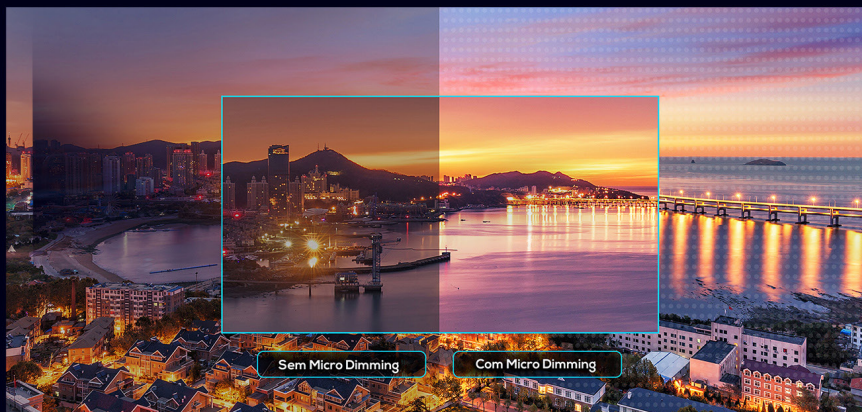

Disponível apenas para smartphones compatíveis com a função Chromecast e uso com aplicativos compatíveis com o Cast.

4K HDR

Com resolução 4 vezes maior que a Full HD, a TV 4K reproduz detalhes impressionantes, tornando seus conteúdos muito mais realistas com uma experiência de visualização imersiva. A tecnologia High Dynamic Range - HDR oferece um padrão superior de contraste e brilho, exibindo muito mais detalhes da imagem, com cores mais vivas.