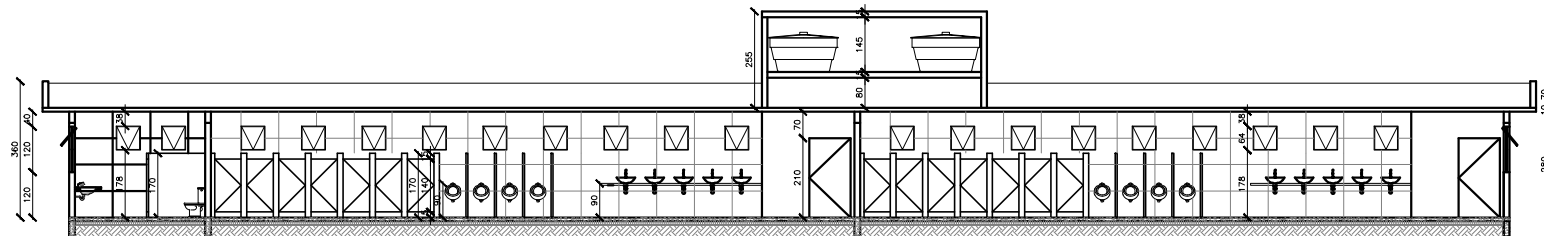

CORTE BB PRAÇA

ESC 1/200

PLANTA BAIXA VESTIÁRIOS

ESC 1/200

PLANTA DE COBERTURA

ESC 1/200

CORTE AA

ESC 1/200

PLANTA COBERTURA

ESC 1/200

PLANTA BAIXA BAR 1

ESC 1/200

CORTE

ESC 1/200

PLANTA COBERTURA

ESC 1/200

PLANTA BAIXA BAR 2

ESC 1/200

CORTE

ESC 1/200

QUADRO DE ESQUADRIAS		
SÍMBOLO	DIMENSÕES (CM)	TIPO
(P1)	80x210	PORTA DE GIRO
(P2)	100x210	PORTA DE GIRO
(P3)	70x165	PORTA DE GIRO
(P4)	70x165	PORTA DE GIRO
(P5)	100x210	PORTA DE GIRO
(P6)	80x210	PORTA DE CORRER
(P7)	200x240	PORTÃO METÁLICO DE ENROLAR
(J1)	80x60/120	JANELA MAXIMUM AR COM PEITORIL FIXO
(J2)	60x60/160	JANELA MAXIMUM AR
(J3)	100x120/100	JANELA 2 FOLHAS COM GRADE
(J4)	200x120/100	JANELA DE CORRER