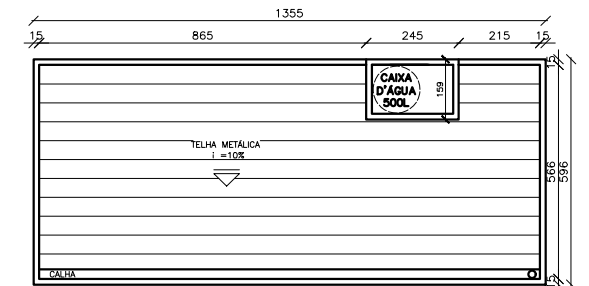

PLANTA COBERTURA

ESC 1/200

PLANTA BAIXA BAR 1

ESC 1/200

CORTE

ESC 1/200

PLANTA COBERTURA

ESC 1/200

PLANTA BAIXA BAR 2

ESC 1/200

CORTE

ESC 1/200

QUADRO DE ESQUADRIAS		
SÍMBOLO	DIMENSÕES (CM)	TIPO
(P1)	80x210	PORTA DE GIRO
(P2)	100x210	PORTA DE GIRO
(P3)	70x165	PORTA DE GIRO
(P4)	70x165	PORTA DE GIRO
(P5)	100x210	PORTA DE GIRO
(P6)	80x210	PORTA DE CORRER
(P7)	200x240	PORTÃO METÁLICO DE ENROLAR
(J1)	80x60/120	JANELA MAXIMUM AR COM PEITORIL FIXO
(J2)	60x60/160	JANELA MAXIMUM AR
(J3)	100x120/100	JANELA 2 FOLHAS COM GRADE
(J4)	200x120/100	JANELA DE CORRER