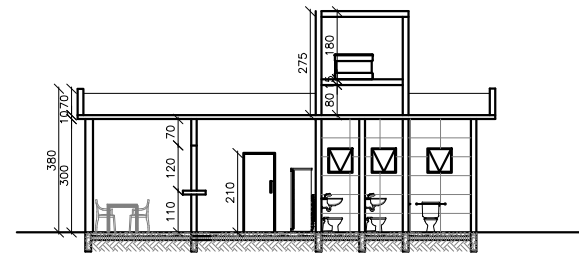

CORTE BB PRAÇA

ESC 1/200

PLANTA BAIXA VESTIÁRIOS

ESC 1/200

PLANTA DE COBERTURA

ESC 1/200

CORTE AA

ESC 1/200

PLANTA COBERTURA

ESC 1/200

PLANTA BAIXA BAR 1

ESC 1/200

CORTE

ESC 1/200

PLANTA COBERTURA

ESC 1/200

PLANTA BAIXA BAR 2

ESC 1/200

CORTE

ESC 1/200

QUADRO DE ESQUADRIAS		
SÍMBOLO	DIMENSÕES (CM)	TIPO
(P1)	80x210	PORTA DE GIRO
(P2)	100x210	PORTA DE GIRO
(P3)	70x165	PORTA DE GIRO
(P4)	70x165	PORTA DE GIRO
(P5)	100x210	PORTA DE GIRO
(P6)	80x210	PORTA DE CORRER
(P7)	200x240	PORTÃO METÁLICO DE ENROLAR
(J1)	80x60/120	JANELA MAXIMUM AR COM PEITORIL FIXO
(J2)	60x60/160	JANELA MAXIMUM AR
(J3)	100x120/100	JANELA 2 FOLHAS COM GRADE
(J4)	200x120/100	JANELA DE CORRER