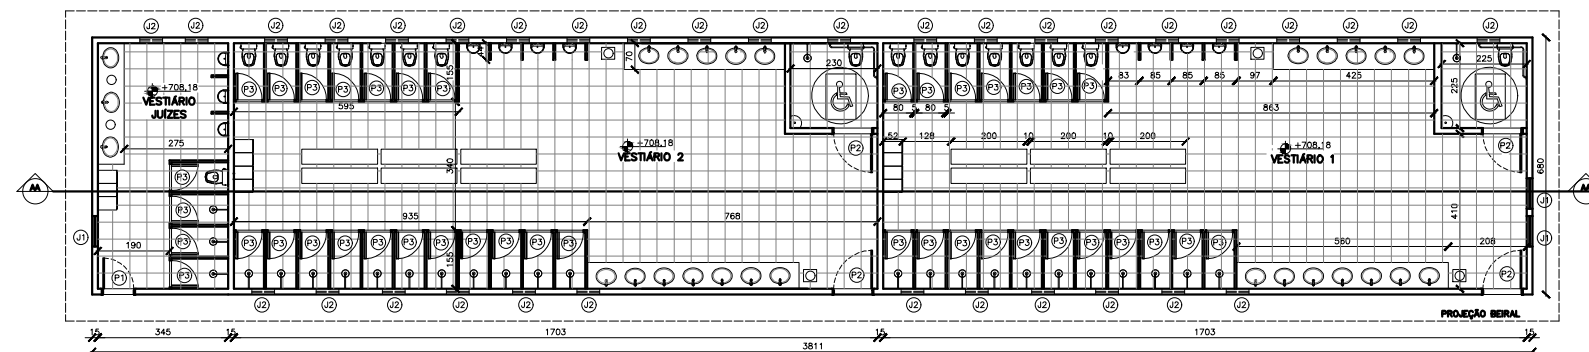

CORTE BB PRAÇA

ESC 1/200

PLANTA BAIXA VESTIÁRIOS

ESC 1/200

PLANTA DE COBERTURA

ESC 1/200

CORTE AA

ESC 1/200

PLANTA COBERTURA

ESC 1/200

PLANTA BAIXA BAR 1

ESC 1/200

CORTE

ESC 1/200

PLANTA COBERTURA

ESC 1/200

PLANTA BAIXA BAR 2

ESC 1/200

CORTE

ESC 1/200

QUADRO DE ESQUADRIAS		
SÍMBOLO	DIMENSÕES (CM)	TIPO
(P1)	80x210	PORTA DE GIRO
(P2)	100x210	PORTA DE GIRO
(P3)	70x165	PORTA DE GIRO
(P4)	70x165	PORTA DE GIRO
(P5)	100x210	PORTA DE GIRO
(P6)	80x210	PORTA DE CORRER
(P7)	200x240	PORTÃO METÁLICO DE ENROLAR
(J1)	80x60/120	JANELA MAXIMUM AR COM PEITORIL FIXO
(J2)	60x60/160	JANELA MAXIMUM AR
(J3)	100x120/100	JANELA 2 FOLHAS COM GRADE
(J4)	200x120/100	JANELA DE CORRER