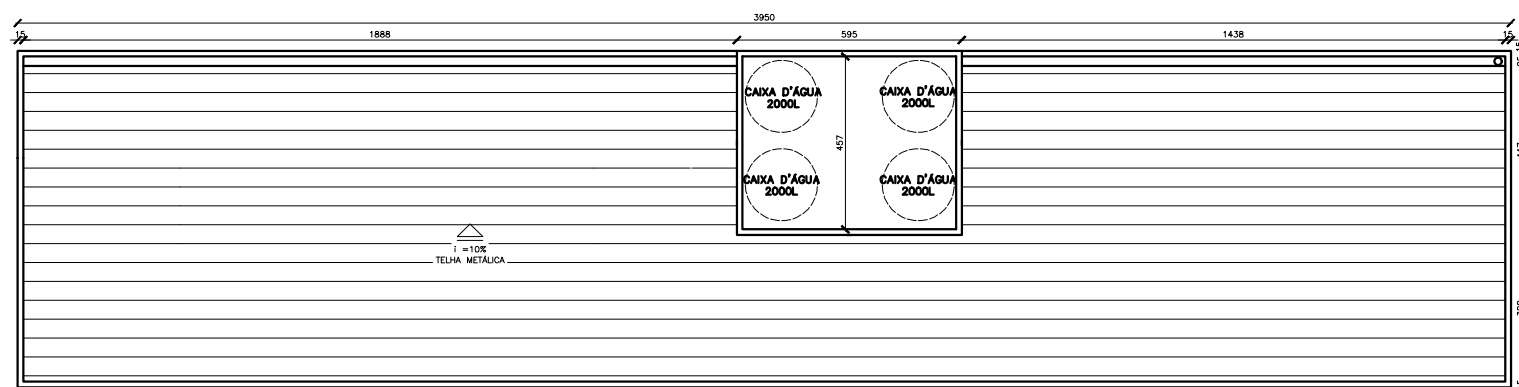

CORTE BB PRAÇA

ESC 1/200

PLANTA BAIXA VESTIÁRIOS

ESC 1/200

PLANTA DE COBERTURA

ESC 1/200

CORTE AA

ESC 1/200

PLANTA COBERTURA

ESC 1/200

PLANTA BAIXA BAR 1

ESC 1/200

CORTE

ESC 1/200

PLANTA COBERTURA

ESC 1/200

PLANTA BAIXA BAR 2

ESC 1/200

CORTE

ESC 1/200

QUADRO DE ESQUADRIAS		
SÍMBOLO	DIMENSÕES (CM)	TIPO
(P1)	80x210	PORTA DE GIRO
(P2)	100x210	PORTA DE GIRO
(P3)	70x165	PORTA DE GIRO
(P4)	70x165	PORTA DE GIRO
(P5)	100x210	PORTA DE GIRO
(P6)	80x210	PORTA DE CORRER
(P7)	200x240	PORTÃO METÁLICO DE ENROLAR
(J1)	80x60/120	JANELA MAXIMUM AR COM PEITORIL FIXO
(J2)	60x60/160	JANELA MAXIMUM AR
(J3)	100x120/100	JANELA 2 FOLHAS COM GRADE
(J4)	200x120/100	JANELA DE CORRER