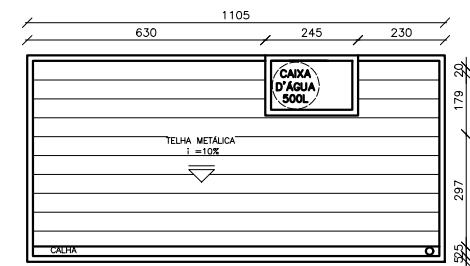

CORTE BB PRAÇA

ESC 1/200

PLANTA BAIXA VESTIÁRIOS

ESC 1/200

PLANTA DE COBERTURA

ESC 1/200

CORTE AA

ESC 1/200

PLANTA COBERTURA

ESC 1/200

PLANTA BAIXA BAR 1

ESC 1/200

CORTE

ESC 1/200

PLANTA COBERTURA

ESC 1/200

PLANTA BAIXA BAR 2

ESC 1/200

CORTE

ESC 1/200

QUADRO DE ESQUADRIAS		
SÍMBOLO	DIMENSÕES (CM)	TIPO
(P1)	80x210	PORTA DE GIRO
(P2)	100x210	PORTA DE GIRO
(P3)	70x165	PORTA DE GIRO
(P4)	70x165	PORTA DE GIRO
(P5)	100x210	PORTA DE GIRO
(P6)	80x210	PORTA DE CORRER
(P7)	200x240	PORTÃO METÁLICO DE ENROLAR
(J1)	80x60/120	JANELA MAXIMUM AR COM PEITORIL FIXO
(J2)	60x60/160	JANELA MAXIMUM AR
(J3)	100x120/100	JANELA 2 FOLHAS COM GRADE
(J4)	200x120/100	JANELA DE CORRER