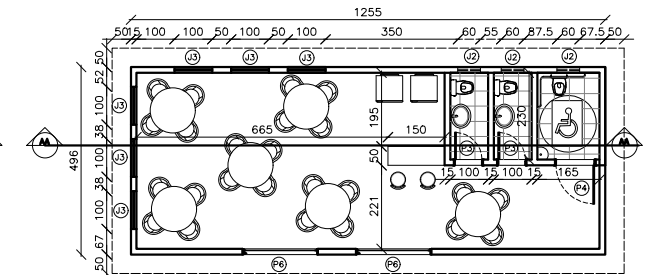

CORTE BB PRAÇA

ESC 1/200

PLANTA BAIXA VESTIÁRIOS

ESC 1/200

PLANTA DE COBERTURA

ESC 1/200

CORTE AA

ESC 1/200

PLANTA COBERTURA

ESC 1/200

PLANTA BAIXA BAR 1

ESC 1/200

CORTE

ESC 1/200

PLANTA COBERTURA

ESC 1/200

PLANTA BAIXA BAR 2

ESC 1/200

CORTE

ESC 1/200

QUADRO DE ESQUADRIAS		
SÍMBOLO	DIMENSÕES (CM)	TIPO
(P1)	80x210	PORTA DE GIRO
(P2)	100x210	PORTA DE GIRO
(P3)	70x165	PORTA DE GIRO
(P4)	70x165	PORTA DE GIRO
(P5)	100x210	PORTA DE GIRO
(P6)	80x210	PORTA DE CORRER
(P7)	200x240	PORTÃO METÁLICO DE ENROLAR
(J1)	80x60/120	JANELA MAXIMUM AR COM PEITORIL FIXO
(J2)	60x60/160	JANELA MAXIMUM AR
(J3)	100x120/100	JANELA 2 FOLHAS COM GRADE
(J4)	200x120/100	JANELA DE CORRER