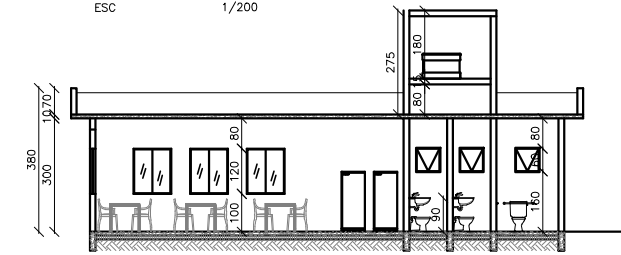

CORTE BB PRAÇA

ESC 1/200

PLANTA BAIXA VESTIÁRIOS

ESC 1/200

PLANTA DE COBERTURA

ESC 1/200

CORTE AA

ESC 1/200

PLANTA COBERTURA

ESC 1/200

PLANTA BAIXA BAR 1

ESC 1/200

CORTE

ESC 1/200

PLANTA COBERTURA

ESC 1/200

PLANTA BAIXA BAR 2

ESC 1/200

CORTE

ESC 1/200

QUADRO DE ESQUADRIAS		
SÍMBOLO	DIMENSÕES (CM)	TIPO
(P1)	80x210	PORTA DE GIRO
(P2)	100x210	PORTA DE GIRO
(P3)	70x165	PORTA DE GIRO
(P4)	70x165	PORTA DE GIRO
(P5)	100x210	PORTA DE GIRO
(P6)	80x210	PORTA DE CORRER
(P7)	200x240	PORTÃO METÁLICO DE ENROLAR
(J1)	80x60/120	JANELA MAXIMUM AR COM PEITORIL FIXO
(J2)	60x60/160	JANELA MAXIMUM AR
(J3)	100x120/100	JANELA 2 FOLHAS COM GRADE
(J4)	200x120/100	JANELA DE CORRER