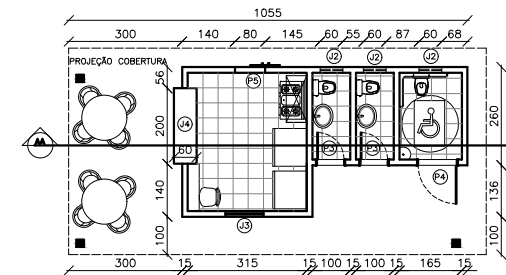

CORTE BB PRAÇA

ESC 1/200

PLANTA BAIXA VESTIÁRIOS

ESC 1/200

PLANTA DE COBERTURA

ESC 1/200

CORTE AA

ESC 1/200

PLANTA COBERTURA

ESC 1/200

PLANTA BAIXA BAR 1

ESC 1/200

CORTE

ESC 1/200

PLANTA COBERTURA

ESC 1/200

PLANTA BAIXA BAR 2

ESC 1/200

CORTE

ESC 1/200

QUADRO DE ESQUADRIAS		
SÍMBOLO	DIMENSÕES (CM)	TIPO
(P1)	80x210	PORTA DE GIRO
(P2)	100x210	PORTA DE GIRO
(P3)	70x165	PORTA DE GIRO
(P4)	70x165	PORTA DE GIRO
(P5)	100x210	PORTA DE GIRO
(P6)	80x210	PORTA DE CORRER
(P7)	200x240	PORTÃO METÁLICO DE ENROLAR
(J1)	80x60/120	JANELA MAXIMUM AR COM PEITORIL FIXO
(J2)	60x60/160	JANELA MAXIMUM AR
(J3)	100x120/100	JANELA 2 FOLHAS COM GRADE
(J4)	200x120/100	JANELA DE CORRER