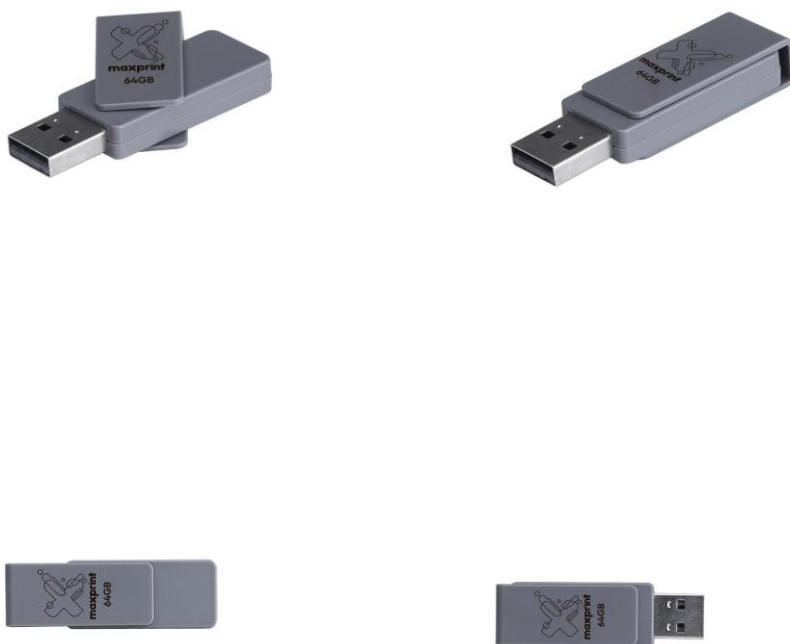

Pendrive 64GB USB 3.0

Marca: MaxPrint

Capacidade: 64GB USB 3.0

Composição: Material plástico e circuito eletrônico